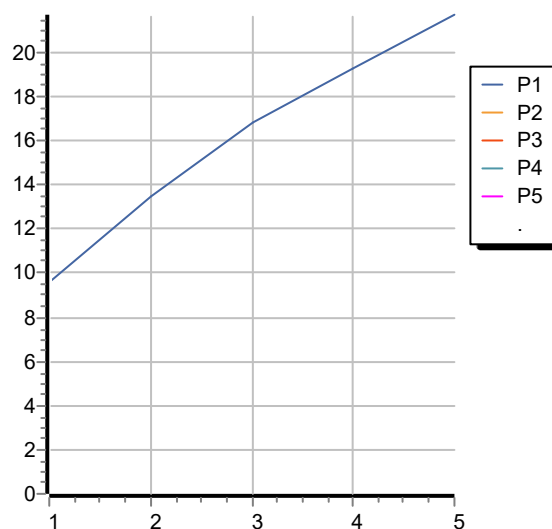

## RIVO

Z92231

Portate / Flowrates (lt/min)

PRESSIONE PRESSURE	1 BAR	2 BAR	3 BAR	4 BAR	5 BAR
P1 BOCCA VASCA WALL SPOUT	9,6	13,5	16,8	19,3	21,7
P2					
P3					
P4					
P5					

## RIVO

Z92231

Pesi e Misure / Weights and Sizes

Peso ( Kg ) Weight ( lb )	0,00 ( Kg )	0,00 ( lb )
Volume test ( dc3 ) - ( in3 )	2,19 ( dc3 )	133,64 ( in3 )
h ( mm ) - ( in )	50,00 ( mm )	1,97 ( in )
L1 ( mm ) - ( in )	160,00 ( mm )	6,30 ( in )
L2 ( mm ) - ( in )	273,00 ( mm )	10,75 ( in )