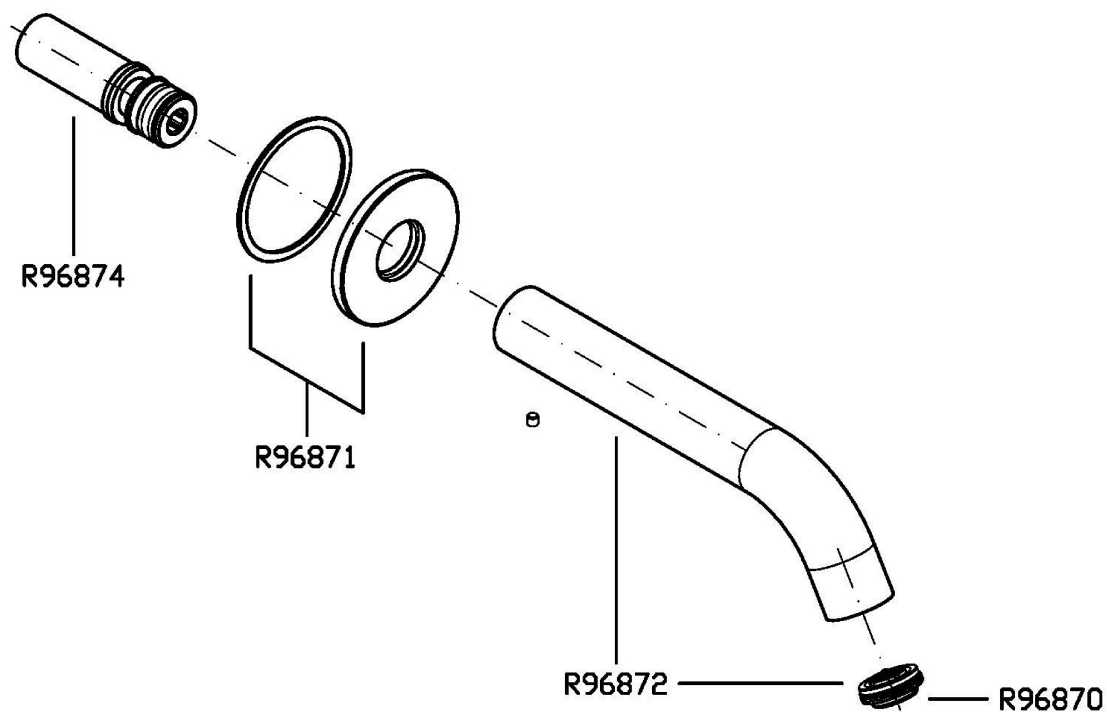

## RIVO

Z92231

Bocca di erogazione. / Wall spout.

Bocca di erogazione L. 180 mm

Wall spout L. 180 mm

## RIVO

Z92231

Disegno Complessivo / Overall Drawing

## RIVO

Z92231

Portate / Flowrates (lt/min)

PRESSIONE PRESSURE	1 BAR	2 BAR	3 BAR	4 BAR	5 BAR
P1 BOCCA VASCA WALL SPOUT	9,6	13,5	16,8	19,3	21,7
P2					
P3					
P4					
P5					

## RIVO

Z92231

Pesi e Misure / Weights and Sizes

Peso ( Kg ) Weight ( lb )	0,00 ( Kg )	0,00 ( lb )
Volume test ( dc3 ) - ( in3 )	2,19 ( dc3 )	133,64 ( in3 )
h ( mm ) - ( in )	50,00 ( mm )	1,97 ( in )
L1 ( mm ) - ( in )	160,00 ( mm )	6,30 ( in )
L2 ( mm ) - ( in )	273,00 ( mm )	10,75 ( in )