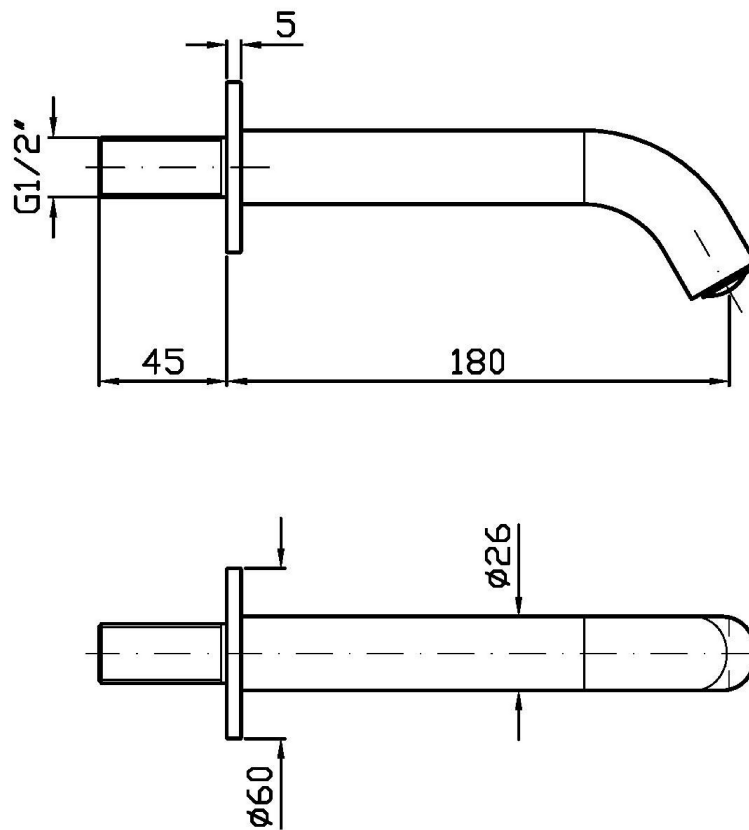

## RIVO

Z92231

Bocca di erogazione. / Wall spout.

Bocca di erogazione L. 180 mm

Wall spout L. 180 mm

## RIVO

Z92231

Disegno Complessivo / Overall Drawing

## RIVO

Z92231

Portate / Flowrates (lt/min)

PRESSIONE PRESSURE	1 BAR	2 BAR	3 BAR	4 BAR	5 BAR
P1 BOCCA VASCA WALL SPOUT	9,6	13,5	16,8	19,3	21,7
P2					
P3					
P4					
P5					

## RIVO

Z92231

Pesi e Misure / Weights and Sizes

Peso ( Kg ) Weight ( lb )	0,00 ( Kg )	0,00 ( lb )
Volume test ( dc3 ) - ( in3 )	2,19 ( dc3 )	133,64 ( in3 )
h ( mm ) - ( in )	50,00 ( mm )	1,97 ( in )
L1 ( mm ) - ( in )	160,00 ( mm )	6,30 ( in )
L2 ( mm ) - ( in )	273,00 ( mm )	10,75 ( in )