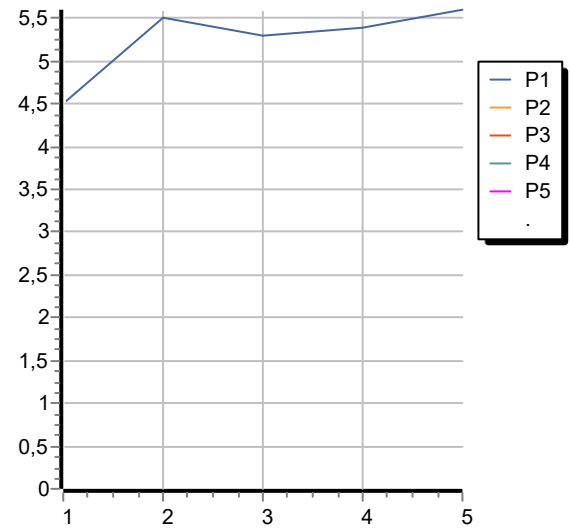

NIKKO

Z92226

Portate / Flowrates (lt/min)

PRESSIONE PRESSURE	1 BAR	2 BAR	3 BAR	4 BAR	5 BAR
P1 BOCCA VASCA WALL SPOUT	4,5	5,5	5,3	5,4	5,6
P2					
P3					
P4					
P5					

NIKKO

Z92226

Pesi e Misure / Weights and Sizes

Peso (Kg) Weight (lb)	1,15 (Kg)	2,54 (lb)
Volume test (dc3) - (in3)	3,32 (dc3)	202,60 (in3)
h (mm) - (in)	93,00 (mm)	3,66 (in)
L1 (mm) - (in)	162,00 (mm)	6,38 (in)
L2 (mm) - (in)	220,00 (mm)	8,66 (in)