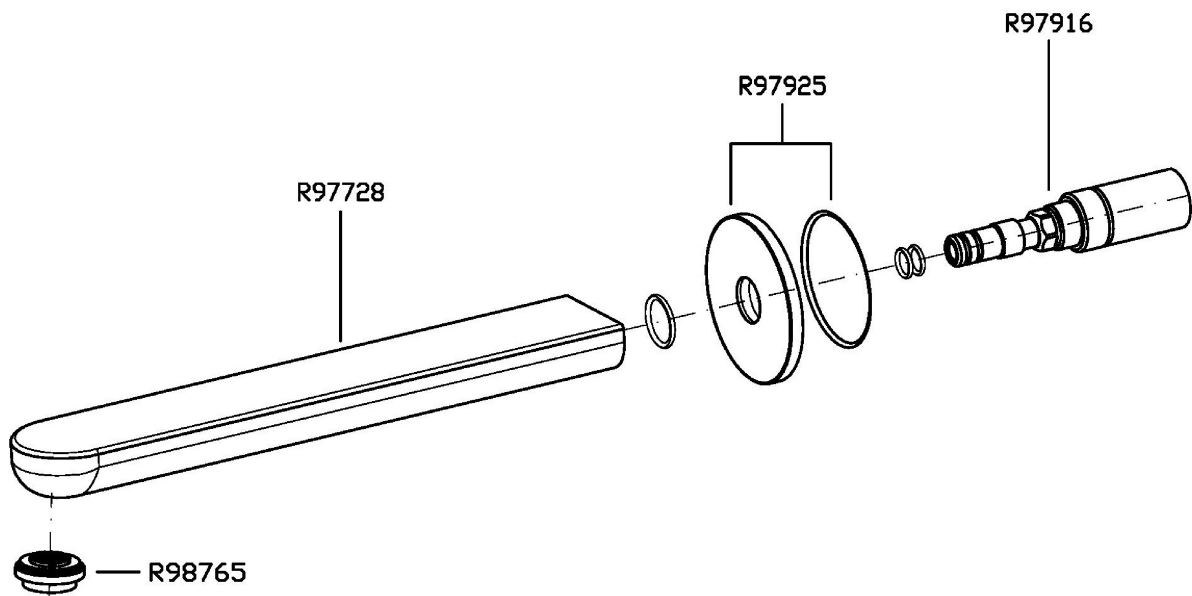

NIKKO

Z92226

Portate / Flowrates (lt/min)

PRESSIONE PRESSURE	1 BAR	2 BAR	3 BAR	4 BAR	5 BAR
P1 BOCCA VASCA WALL SPOUT	4,5	5,5	5,3	5,4	5,6
P2					
P3					
P4					
P5					

NIKKO

Z92226

Pesi e Misure / Weights and Sizes

Peso (Kg) Weight (lb)	1,15 (Kg)	2,54 (lb)
Volume test (dc3) - (in3)	3,32 (dc3)	202,60 (in3)
h (mm) - (in)	93,00 (mm)	3,66 (in)
L1 (mm) - (in)	162,00 (mm)	6,38 (in)
L2 (mm) - (in)	220,00 (mm)	8,66 (in)