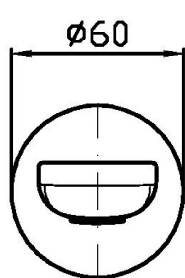

NIKKO

Z92226

Disegno Complessivo / Overall Drawing

Note / Notes