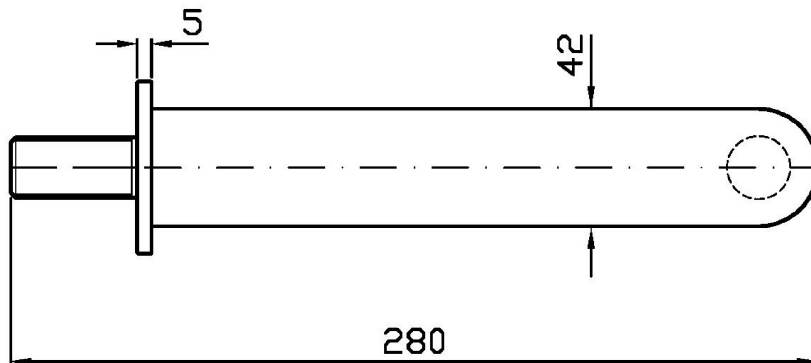

NIKKO

Z92226

Disegno Complessivo / Overall Drawing

Note / Notes