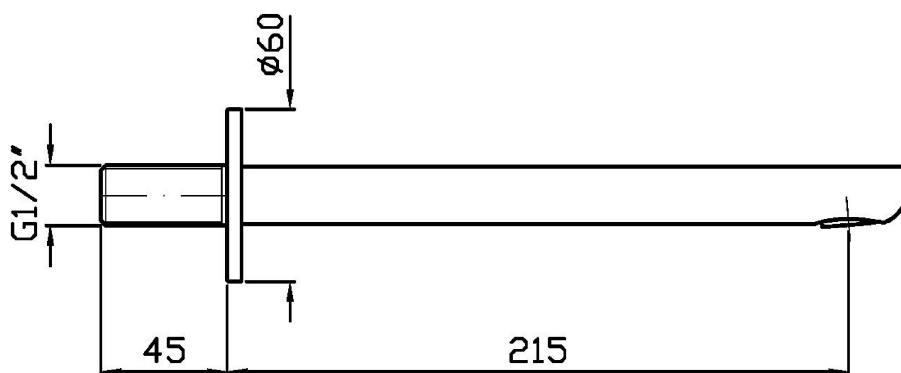

NIKKO

Z92226

Disegno Complessivo / Overall Drawing

Note / Notes