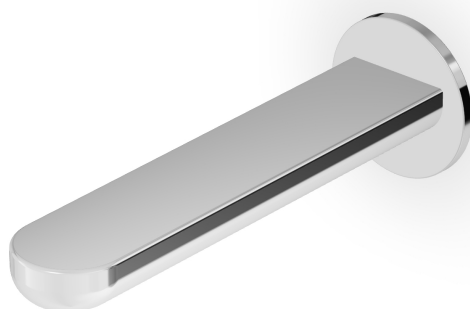

Marchio / Brand ZUCCHETTI

Classe / Class LAB

NIKKO

Z92225

Bocca di erogazione. / Wall spout.

Bocca di erogazione L. 170 mm

Wall spout length 170 mm.

Finiture / Finishes

Cromo / Chrome

C3

Nickel Spazzolato / Brushed Nickel

C41

Oro spazzolato / Brushed Gold

C51

Metel Black spazzolato / Brushed
Metal Black

N1

Nero Opaco Goffrato / Embossed Matt
Black

NIKKO

Z92225

Disegno Complessivo / Overall Drawing

Note / Notes

NIKKO

Z92225

Esplosi / Exploded