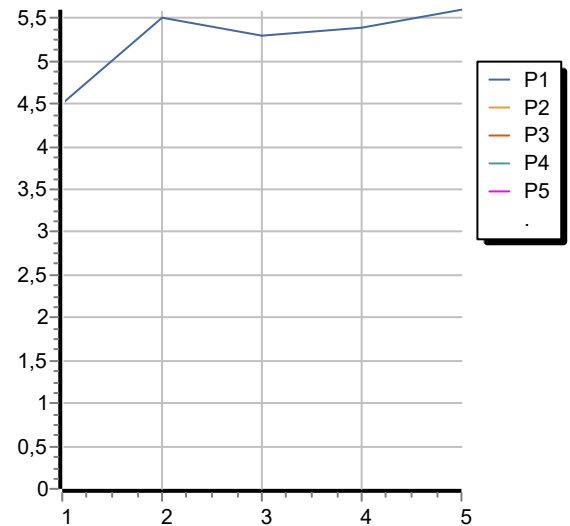

NIKKO

Z92225

Portate / Flowrates (lt/min)

PRESSIONE PRESSURE	1 BAR	2 BAR	3 BAR	4 BAR	5 BAR
P1 BOCCA VASCA WALL SPOUT	4,5	5,5	5,3	5,4	5,6
P2					
P3					
P4					
P5					

NIKKO

Z92225

Pesi e Misure / Weights and Sizes

Peso (Kg) Weight (lb)	1,00 (Kg)	2,20 (lb)
Volume test (dc3) - (in3)	3,32 (dc3)	202,60 (in3)
h (mm) - (in)	93,00 (mm)	3,66 (in)
L1 (mm) - (in)	162,00 (mm)	6,38 (in)
L2 (mm) - (in)	220,00 (mm)	8,66 (in)