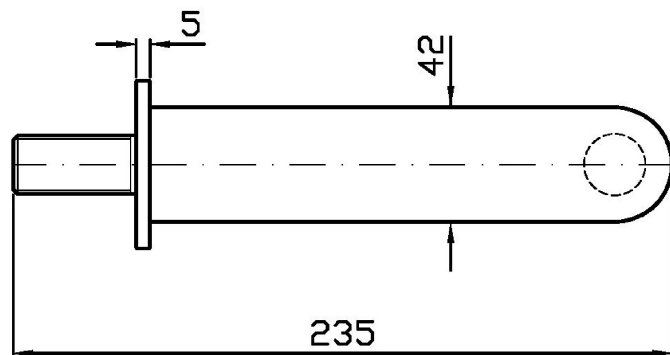

NIKKO

Z92225

Disegno Complessivo / Overall Drawing

Note / Notes