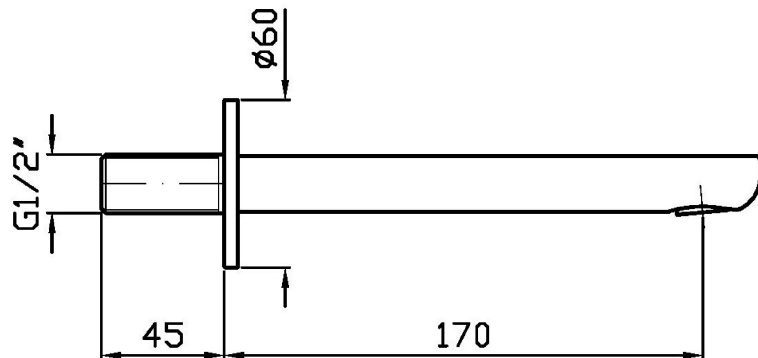

NIKKO

Z92225

Disegno Complessivo / Overall Drawing

Note / Notes