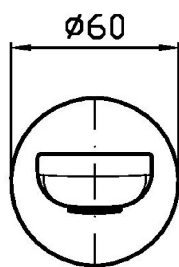

NIKKO

Z92225

Disegno Complessivo / Overall Drawing

Note / Notes