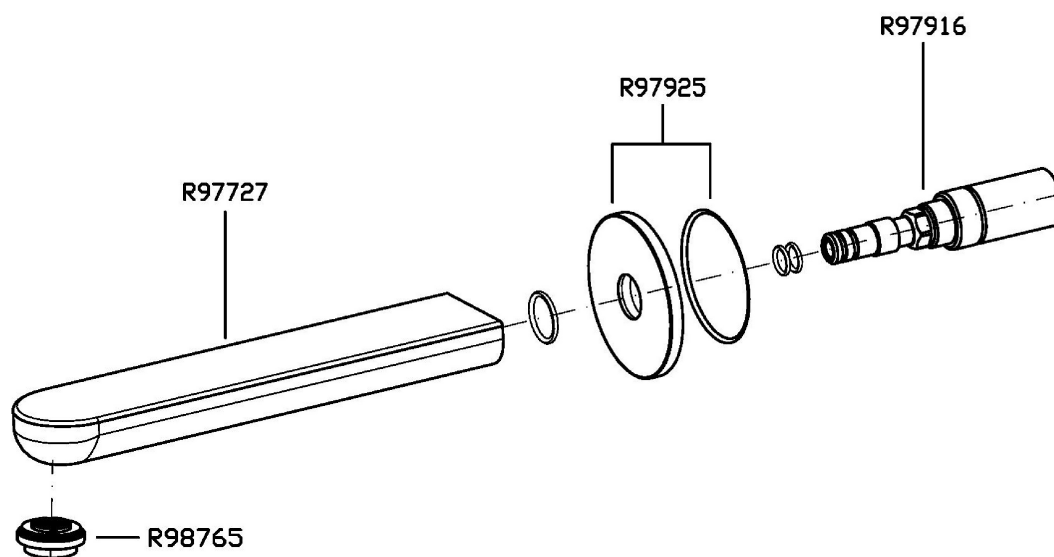

Marchio / Brand ZUCCHETTI

Classe / Class LAB

NIKKO

Z92225

Bocca di erogazione. / Wall spout.

Bocca di erogazione L. 170 mm

Wall spout length 170 mm.

Finiture / Finishes

NIKKO

Z92225

Portate / Flowrates (lt/min)

PRESSIONE PRESSURE	1 BAR	2 BAR	3 BAR	4 BAR	5 BAR
P1 BOCCA VASCA WALL SPOUT	4,5	5,5	5,3	5,4	5,6
P2					
P3					
P4					
P5					

NIKKO

Z92225

Pesi e Misure / Weights and Sizes

Peso (Kg) Weight (lb)	1,00 (Kg)	2,20 (lb)
Volume test (dc3) - (in3)	3,32 (dc3)	202,60 (in3)
h (mm) - (in)	93,00 (mm)	3,66 (in)
L1 (mm) - (in)	162,00 (mm)	6,38 (in)
L2 (mm) - (in)	220,00 (mm)	8,66 (in)