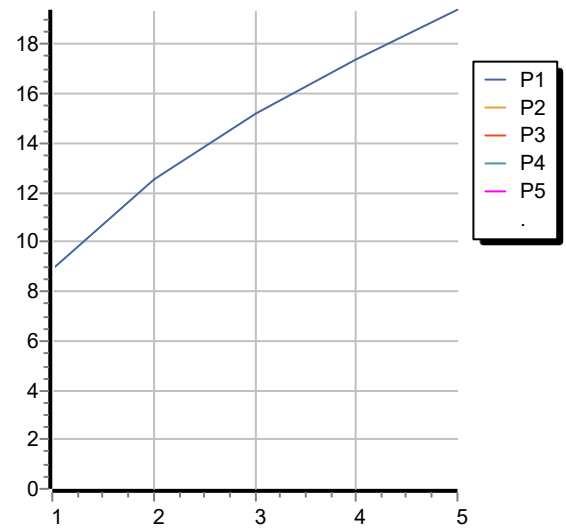

## GILL

Z92224

Portate / Flowrates (lt/min)

PRESSIONE PRESSURE	1 BAR	2 BAR	3 BAR	4 BAR	5 BAR
P1 BOCCA VASCA WALL SPOUT	8,9	12,5	15,2	17,4	19,4
P2					
P3					
P4					
P5					