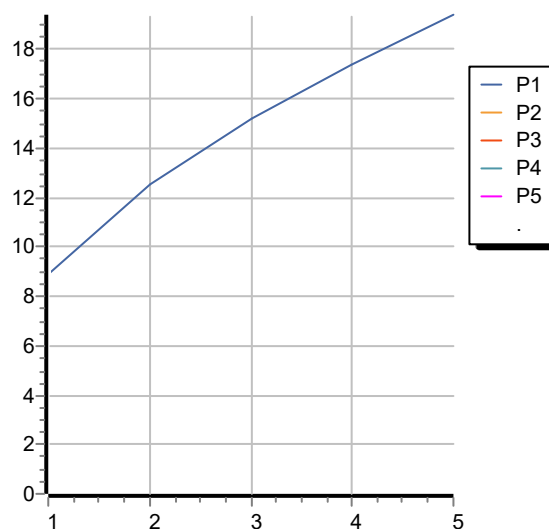

Z92223

Esplosi / Exploded

GILL

Z92223

Portate / Flowrates (lt/min)

PRESSIONE PRESSURE	1 BAR	2 BAR	3 BAR	4 BAR	5 BAR
P1 BOCCA VASCA WALL SPOUT	8,9	12,5	15,2	17,4	19,4
P2					
P3					
P4					
P5					

GILL

Z92223

Pesi e Misure / Weights and Sizes

Peso (Kg) Weight (lb)	0,60 (Kg)	1,32 (lb)
Volume test (dc3) - (in3)	2,19 (dc3)	133,64 (in3)
h (mm) - (in)	50,00 (mm)	1,97 (in)
L1 (mm) - (in)	160,00 (mm)	6,30 (in)
L2 (mm) - (in)	273,00 (mm)	10,75 (in)