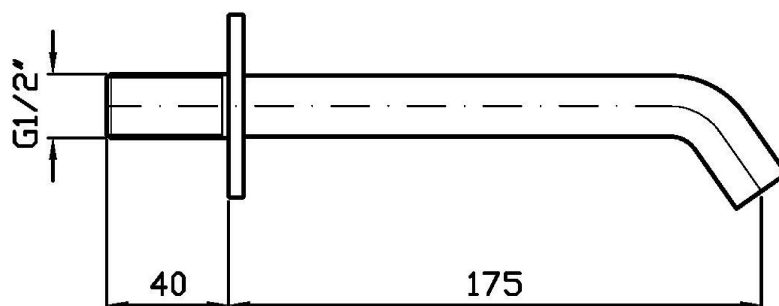

GILL

Z92223

Disegno Complessivo / Overall Drawing