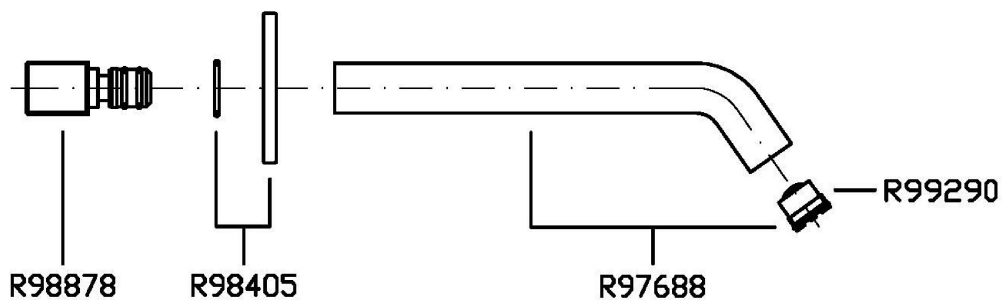

Marchio / Brand ZUCCHETTI

Classe / Class LAB

GILL

Z92223

Bocca di erogazione. / Wall spout.

Bocca di erogazione L.175 mm.

Wall spout L.175 mm.

Finiture / Finishes

Z92223

Esplosi / Exploded

GILL

Z92223

Portate / Flowrates (lt/min)

PRESSIONE PRESSURE	1 BAR	2 BAR	3 BAR	4 BAR	5 BAR
P1 BOCCA VASCA WALL SPOUT	8,9	12,5	15,2	17,4	19,4
P2					
P3					
P4					
P5					

GILL

Z92223

Pesi e Misure / Weights and Sizes

Peso (Kg) Weight (lb)	0,60 (Kg)	1,32 (lb)
Volume test (dc3) - (in3)	2,19 (dc3)	133,64 (in3)
h (mm) - (in)	50,00 (mm)	1,97 (in)
L1 (mm) - (in)	160,00 (mm)	6,30 (in)
L2 (mm) - (in)	273,00 (mm)	10,75 (in)