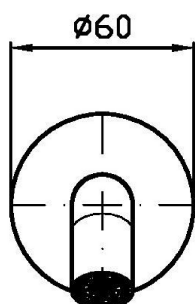

GILL

Z92223

Disegno Complessivo / Overall Drawing