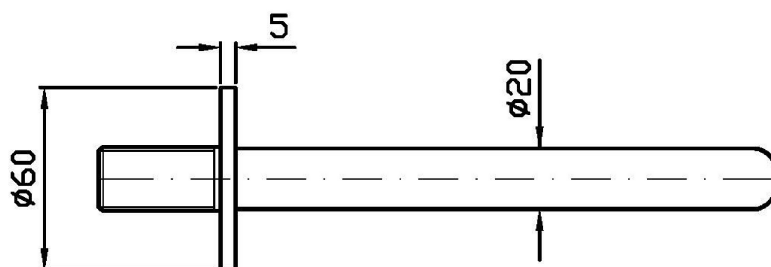

GILL

Z92223

Disegno Complessivo / Overall Drawing