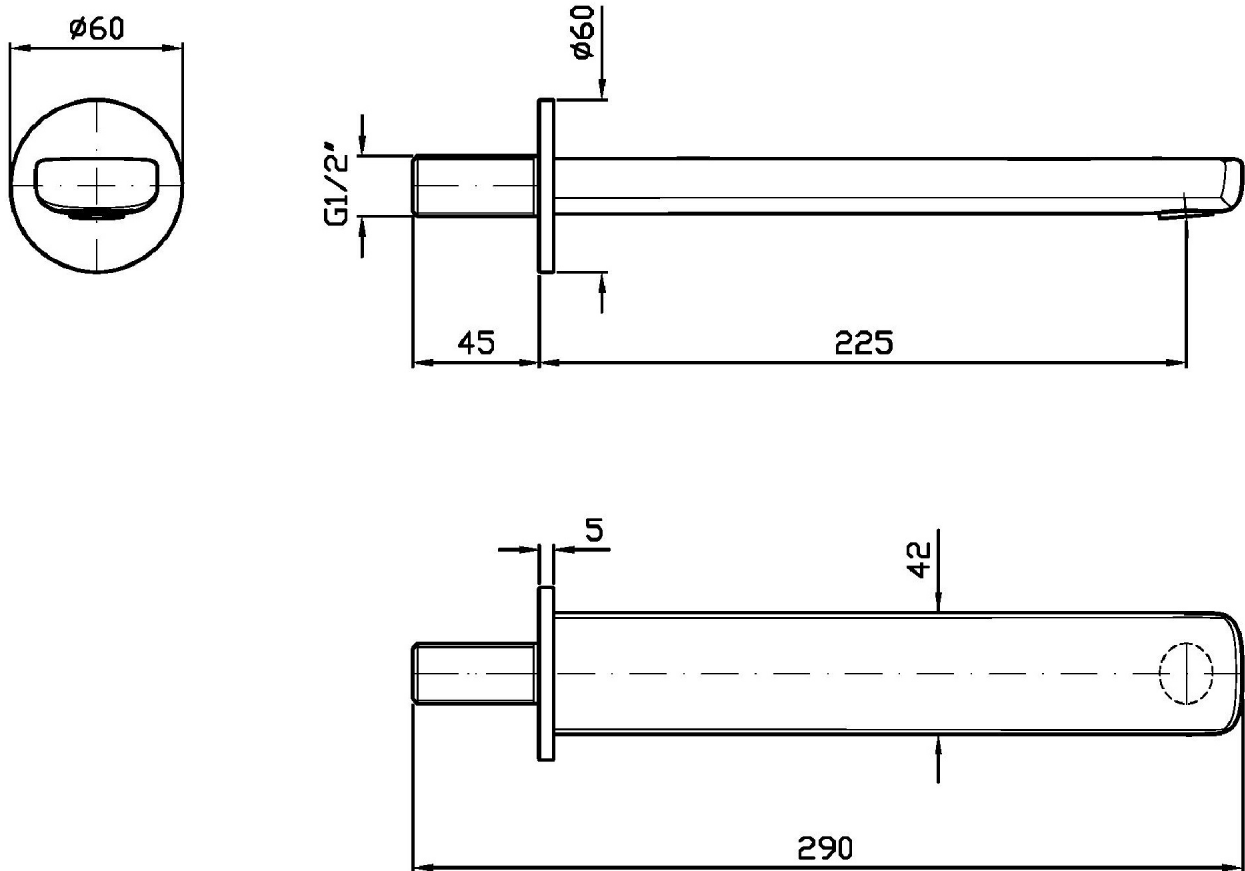

Marchio / Brand ZUCCHETTI

Classe / Class BRIM

BRIM

Z92222

Bocca. / Wall spout.

Bocca di erogazione L.225 mm.

Wall spout L.225 mm.

Finiture / Finishes

BRIM

Z92222

Portate / Flowrates (lt/min)

PRESSIONE PRESSURE	1 BAR	2 BAR	3 BAR	4 BAR	5 BAR
P1 BOCCA VASCA WALL SPOUT	4,5	5,5	5,3	5,4	5,6
P2					
P3					
P4					
P5					

BRIM

Z92222

Pesi e Misure / Weights and Sizes

Peso (Kg) Weight (lb)	1,15 (Kg)	2,54 (lb)
Volume test (dc3) - (in3)	2,19 (dc3)	133,64 (in3)
h (mm) - (in)	50,00 (mm)	1,97 (in)
L1 (mm) - (in)	160,00 (mm)	6,30 (in)
L2 (mm) - (in)	273,00 (mm)	10,75 (in)