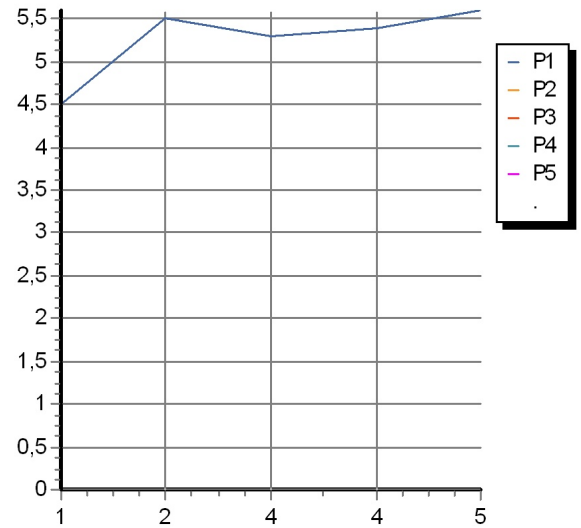

BRIM

Z92222

Portate / Flowrates (lt/min)

PRESSIONE PRESSURE	1 BAR	2 BAR	3 BAR	4 BAR	5 BAR
P1 BOCCA VASCA WALL SPOUT	4,5	5,5	5,3	5,4	5,6
P2					
P3					
P4					
P5					

BRIM

Z92222

Pesi e Misure / Weights and Sizes

Peso (Kg) Weight (lb)	1,15 (Kg)	2,54 (lb)
Volume test (dc3) - (in3)	2,19 (dc3)	133,64 (in3)
h (mm) - (in)	50,00 (mm)	1,97 (in)
L1 (mm) - (in)	160,00 (mm)	6,30 (in)
L2 (mm) - (in)	273,00 (mm)	10,75 (in)