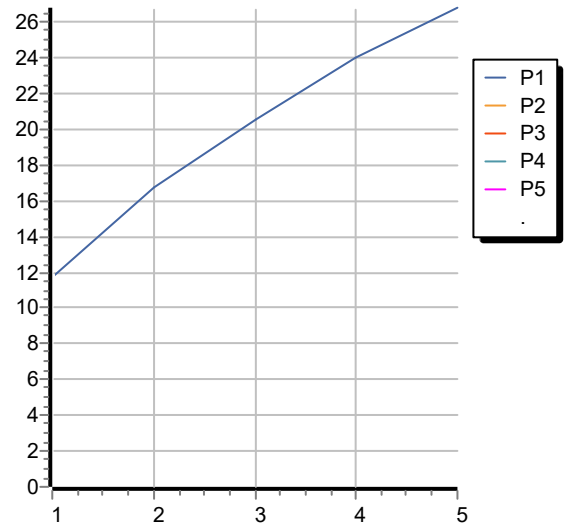

AGORÀ

Z92204

Disegno Complessivo / Overall Drawing

Note / Notes

AGORÀ

Z92204

Portate / Flowrates (lt/min)

PRESSIONE PRESSURE	1 BAR	2 BAR	3 BAR	4 BAR	5 BAR
P1 BOCCA VASCA WALL SPOUT	11,7	16,8	20,6	24	26,8
P2					
P3					
P4					
P5					

AGORÀ

Z92204

Pesi e Misure / Weights and Sizes

Peso (Kg) Weight (lb)	0,80 (Kg)	1,76 (lb)
Volume test (dc3) - (in3)	1,01 (dc3)	61,63 (in3)
h (mm) - (in)	70,00 (mm)	2,76 (in)
L1 (mm) - (in)	70,00 (mm)	2,76 (in)
L2 (mm) - (in)	205,00 (mm)	8,07 (in)