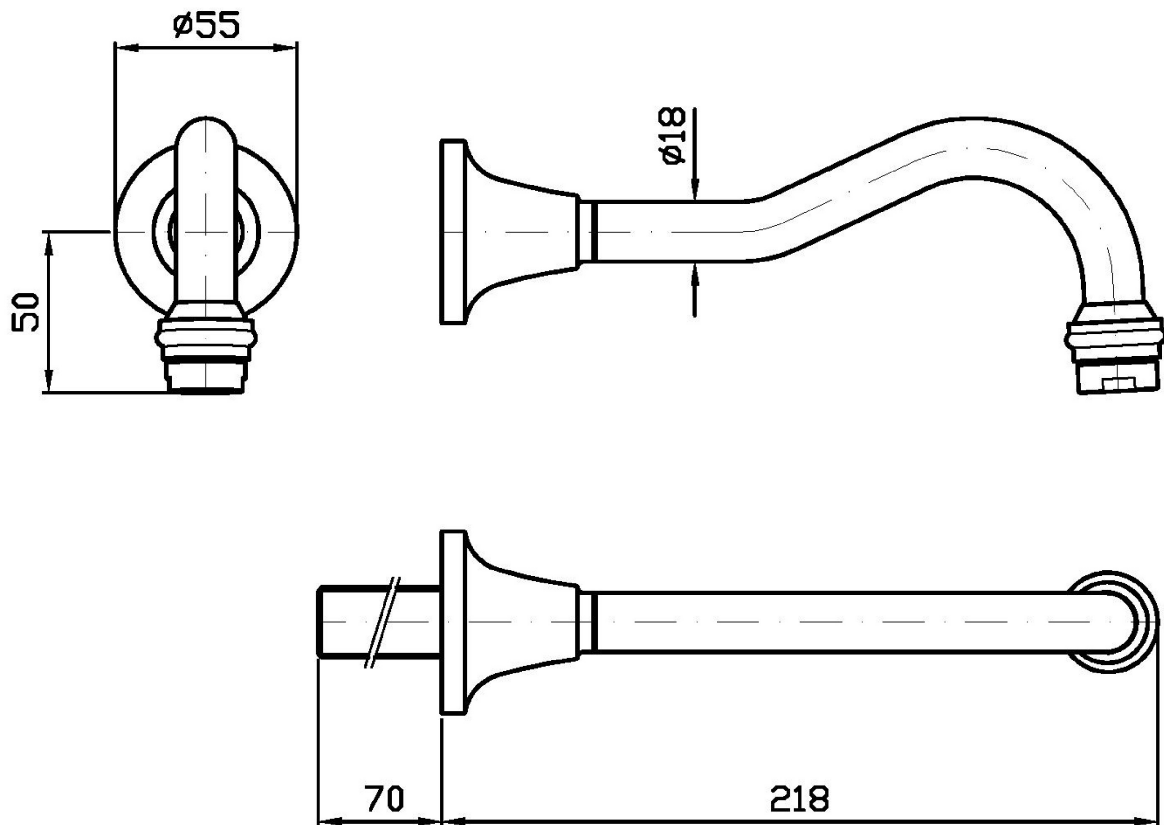

Marchio / Brand ZUCCHETTI

Classe / Class WW

AGORÀ

Z92204

Bocca di erogazione. / AGORÀ built-in spout

Bocca di erogazione. L. 220 mm

Wall spout L. 220 mm.

Finiture / Finishes

AGORÀ

Z92204

Disegno Complessivo / Overall Drawing

Note / Notes

AGORÀ

Z92204

Portate / Flowrates (lt/min)

PRESSIONE PRESSURE	1 BAR	2 BAR	3 BAR	4 BAR	5 BAR
P1 BOCCA VASCA WALL SPOUT	11,7	16,8	20,6	24	26,8
P2					
P3					
P4					
P5					

AGORÀ

Z92204

Pesi e Misure / Weights and Sizes

Peso (Kg) Weight (lb)	0,80 (Kg)	1,76 (lb)
Volume test (dc3) - (in3)	1,01 (dc3)	61,63 (in3)
h (mm) - (in)	70,00 (mm)	2,76 (in)
L1 (mm) - (in)	70,00 (mm)	2,76 (in)
L2 (mm) - (in)	205,00 (mm)	8,07 (in)