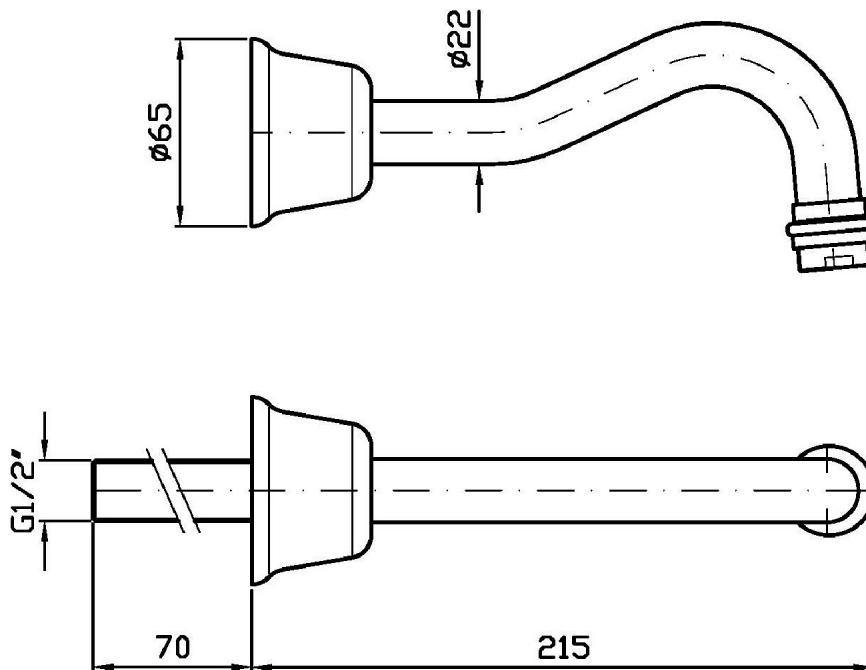

Marchio / Brand ZUCCHETTI

Classe / Class WW

DELFI

Z92195

Bocca di erogazione. / Wall spout.

Bocca di erogazione L. 215 mm.

Wall spout L. 215 mm.

Finiture / Finishes

DELFI

Z92195

Esplosi / Exploded

DELFI

Z92195 Portate / Flowrates (lt/min)

PRESSIONE PRESSURE	1 BAR	2 BAR	3 BAR	4 BAR	5 BAR
P1 BOCCA VASCA WALL SPOUT	11,5	16,4	20,2	23,8	26,4
P2					
P3					
P4					
P5					

DELFI

Z92195 Pesi e Misure / Weights and Sizes

Peso (Kg) Weight (lb)	0,80 (Kg)	1,76 (lb)
Volume test (dc3) - (in3)	1,98 (dc3)	120,83 (in3)
h (mm) - (in)	80,00 (mm)	3,15 (in)
L1 (mm) - (in)	105,00 (mm)	4,13 (in)
L2 (mm) - (in)	235,00 (mm)	9,25 (in)