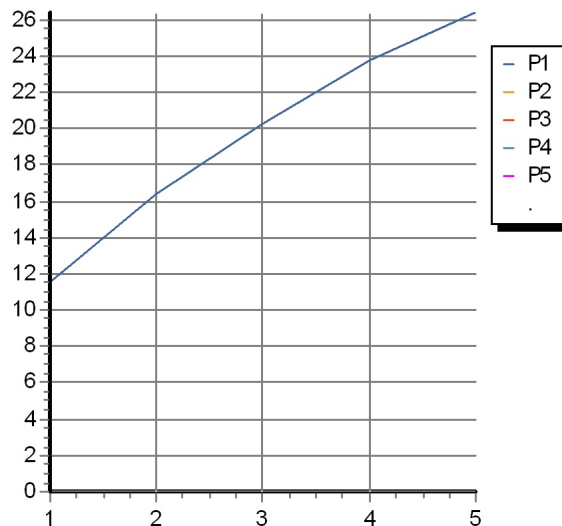

DELFI

Z92195

Esplosi / Exploded

DELFI

Z92195 Portate / Flowrates (lt/min)

PRESSIONE PRESSURE	1 BAR	2 BAR	3 BAR	4 BAR	5 BAR
P1 BOCCA VASCA WALL SPOUT	11,5	16,4	20,2	23,8	26,4
P2					
P3					
P4					
P5					

DELFI

Z92195 Pesi e Misure / Weights and Sizes

Peso (Kg) Weight (lb)	0,80 (Kg)	1,76 (lb)
Volume test (dc3) - (in3)	1,98 (dc3)	120,83 (in3)
h (mm) - (in)	80,00 (mm)	3,15 (in)
L1 (mm) - (in)	105,00 (mm)	4,13 (in)
L2 (mm) - (in)	235,00 (mm)	9,25 (in)