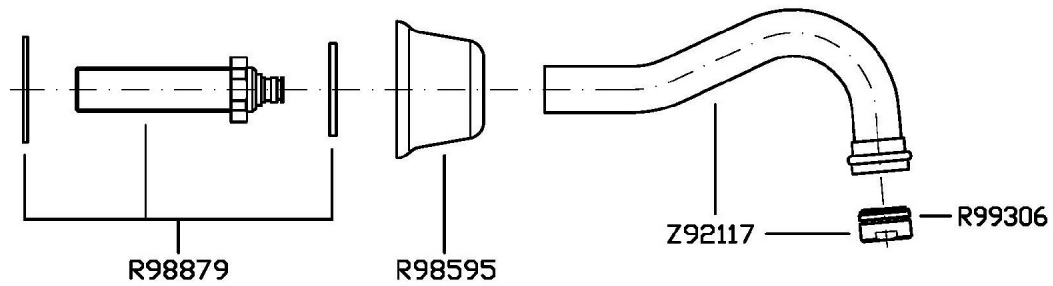

Marchio / Brand ZUCCHETTI

Classe / Class WW

DELFI

Z92195

Bocca di erogazione. / Wall spout.

Bocca di erogazione L. 215 mm.

Wall spout L. 215 mm.

Finiture / Finishes

Cromo / Chrome

Oro / Gold

C40

Oro spazzolato / Brushed
Gold

C41

DELFI

Z92195

Disegno Complessivo / Overall Drawing

DELFI

Z92195

Esplosi / Exploded

DELFI

Z92195 Portate / Flowrates (lt/min)

PRESSIONE PRESSURE	1 BAR	2 BAR	3 BAR	4 BAR	5 BAR
P1 BOCCA VASCA WALL SPOUT	11,5	16,4	20,2	23,8	26,4
P2					
P3					
P4					
P5					

DELFI

Z92195 Pesi e Misure / Weights and Sizes

Peso (Kg) Weight (lb)	0,80 (Kg)	1,76 (lb)
Volume test (dc3) - (in3)	1,98 (dc3)	120,83 (in3)
h (mm) - (in)	80,00 (mm)	3,15 (in)
L1 (mm) - (in)	105,00 (mm)	4,13 (in)
L2 (mm) - (in)	235,00 (mm)	9,25 (in)