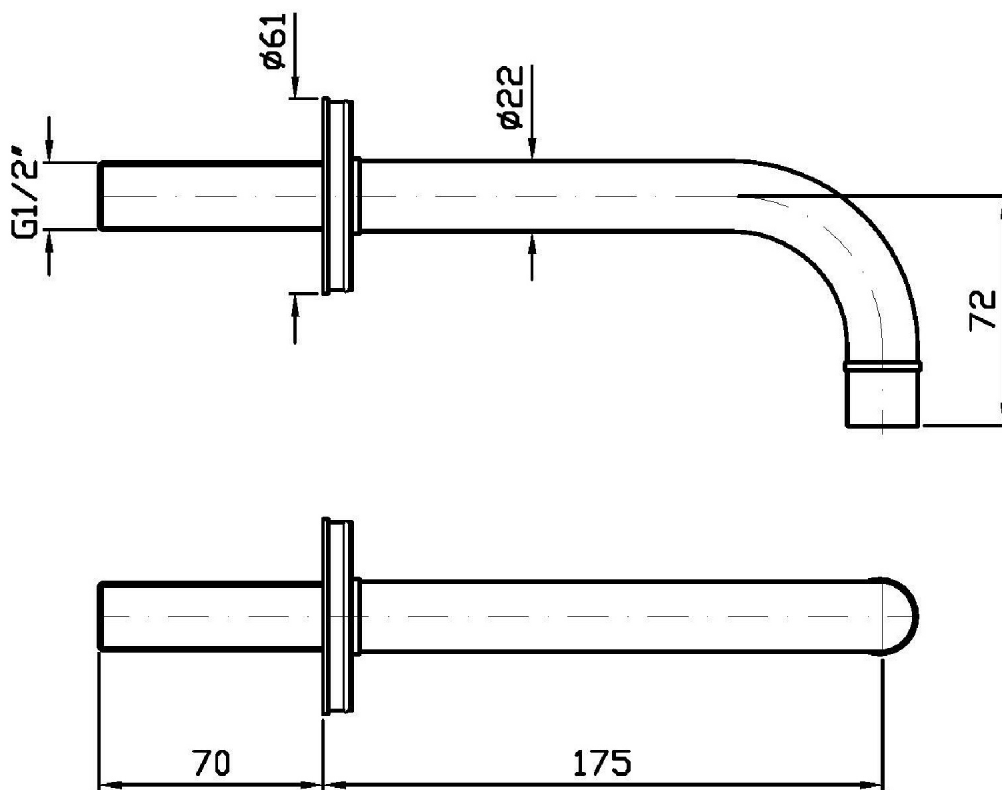

SAVOIR

Z92194

Disegno Complessivo / Overall Drawing