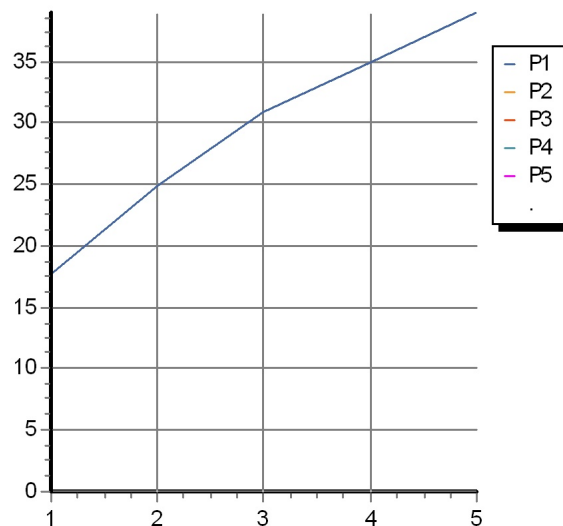

Marchio / Brand ZUCCHETTI

Classe / Class WW

SAVOIR

Z92194

Bocca di erogazione con rosone liscio. / Smooth flange wall spout.

Bocca di erogazione L. 175 mm. Versione con rosone liscio.

Wall spout L. 175 mm. Smooth flange version.

Z92194 Portate / Flowrates (lt/min)

PRESSIONE PRESSURE	1 BAR	2 BAR	3 BAR	4 BAR	5 BAR
BOCCA VASCA WALL SPOUT <i>P1</i>	17,7	24,8	30,8	35	39
<i>P2</i>					
<i>P3</i>					
<i>P4</i>					
<i>P5</i>					

SAVOIR

Z92194 Pesì e Misure / Weights and Sizes

Peso (Kg) Weight (lb)	0,77 (Kg)	1,70 (lb)
Volume test (dc3) - (in3)	1,99 (dc3)	121,44 (in3)
h (mm) - (in)	55,00 (mm)	2,17 (in)
L1 (mm) - (in)	100,00 (mm)	3,94 (in)
L2 (mm) - (in)	360,00 (mm)	14,17 (in)