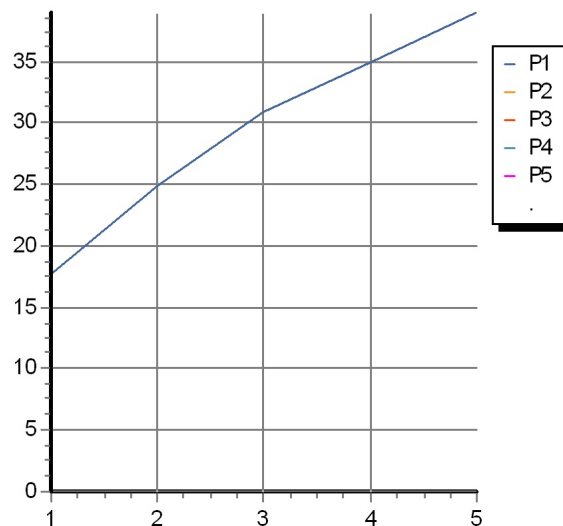

Z92193

Portate / Flowrates (lt/min)

PRESSIONE PRESSURE	1 BAR	2 BAR	3 BAR	4 BAR	5 BAR
BOCCA VASCA WALL SPOUT <i>P1</i>	17,7	24,8	30,8	35	39
<i>P2</i>					
<i>P3</i>					
<i>P4</i>					
<i>P5</i>					

SAVOIR

Z92193

Pesi e Misure / Weights and Sizes

Peso (Kg) Weight (lb)	0,77 (Kg)	1,70 (lb)
Volume test (dc3) - (in3)	1,99 (dc3)	121,44 (in3)
h (mm) - (in)	55,00 (mm)	2,17 (in)
L1 (mm) - (in)	100,00 (mm)	3,94 (in)
L2 (mm) - (in)	360,00 (mm)	14,17 (in)