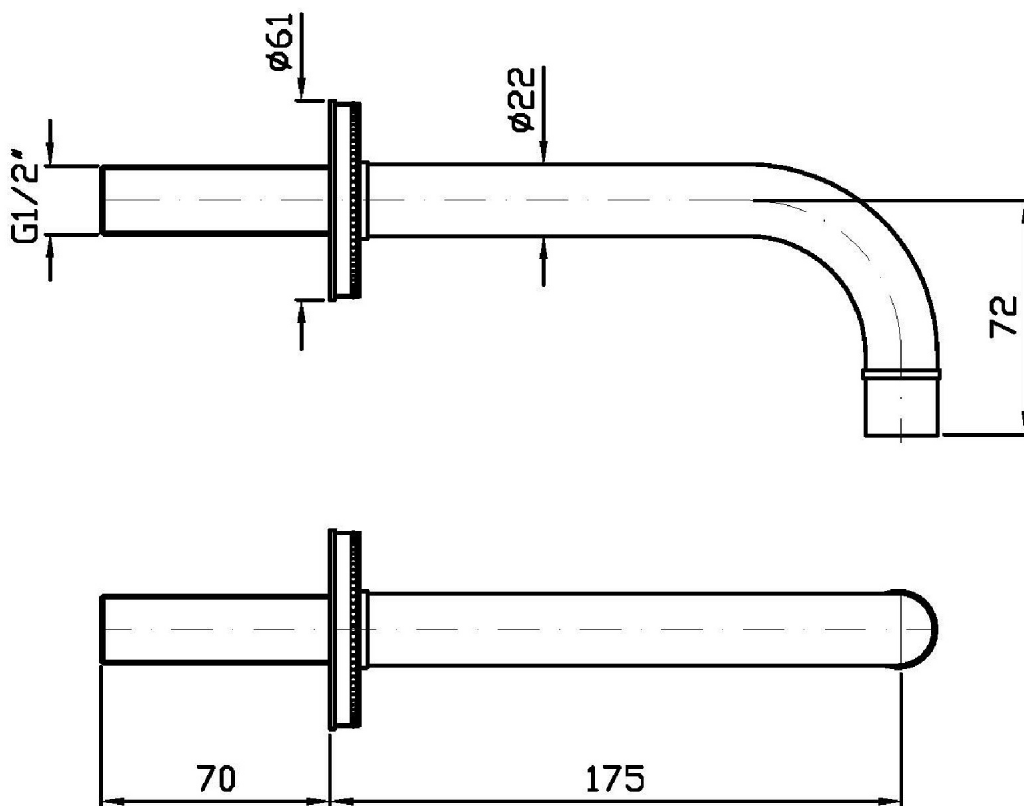

SAVOIR

Z92193

Disegno Complessivo / Overall Drawing