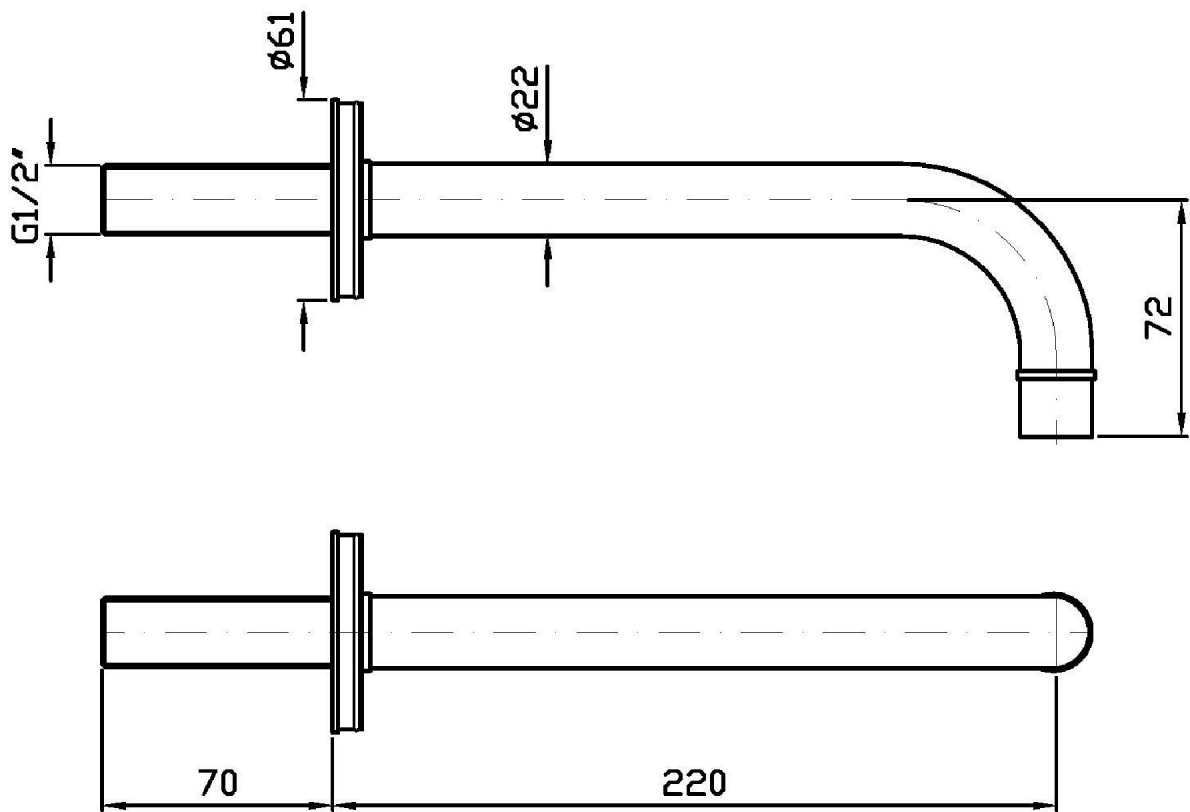

SAVOIR

Z92192

Disegno Complessivo / Overall Drawing