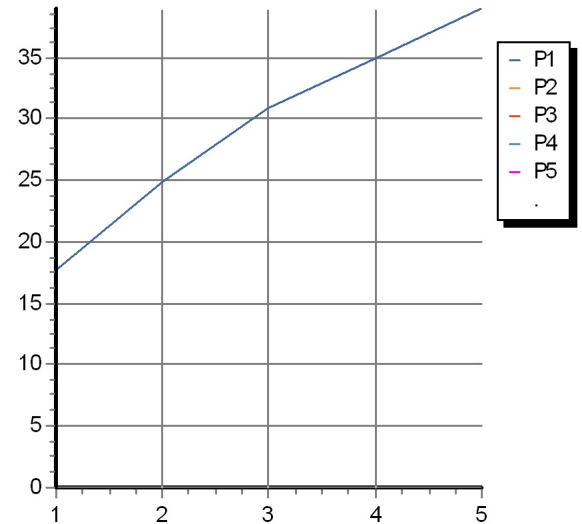

Marchio / Brand ZUCCHETTI

Classe / Class WW

SAVOIR

Z92192

Bocca di erogazione con rosone liscio. / Smooth flange wall spout.

Bocca di erogazione L. 220 mm. Versione con rosone liscio.

Wall spout L. 220 mm. Smooth flange version.

Z92192 Portate / Flowrates (lt/min)

PRESSIONE PRESSURE	1 BAR	2 BAR	3 BAR	4 BAR	5 BAR
P1 BOCCA VASCA WALL SPOUT	17,7	24,8	30,8	35	39
P2					
P3					
P4					
P5					

SAVOIR

Z92192 Pesì e Misure / Weights and Sizes

Peso (Kg) Weight (lb)	0,83 (Kg)	1,83 (lb)
Volume test (dc3) - (in3)	1,99 (dc3)	121,44 (in3)
h (mm) - (in)	55,00 (mm)	2,17 (in)
L1 (mm) - (in)	100,00 (mm)	3,94 (in)
L2 (mm) - (in)	360,00 (mm)	14,17 (in)