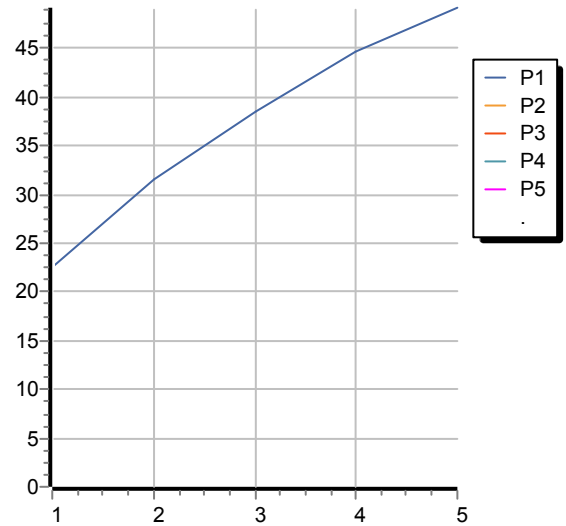

Matt PVD copper / Matt PVD
copper

Note / Notes

HELM

Z92161.X

Disegno Complessivo / Overall Drawing

HELM

Z92161.X

Portate / Flowrates (lt/min)

PRESSIONE PRESSURE	1 BAR	2 BAR	3 BAR	4 BAR	5 BAR
P1 BOCCA VASCA WALL SPOUT	22,5	31,6	38,5	44,6	49,2
P2					
P3					
P4					
P5					

HELM

Z92161.X

Pesi e Misure / Weights and Sizes

Peso (Kg) Weight (lb)	3,20 (Kg)	7,05 (lb)
Volume test (dc3) - (in3)	84,00 (dc3)	5125,99 (in3)
h (mm) - (in)	130,00 (mm)	5,12 (in)
L1 (mm) - (in)	450,00 (mm)	17,72 (in)
L2 (mm) - (in)	1450,00 (mm)	57,09 (in)