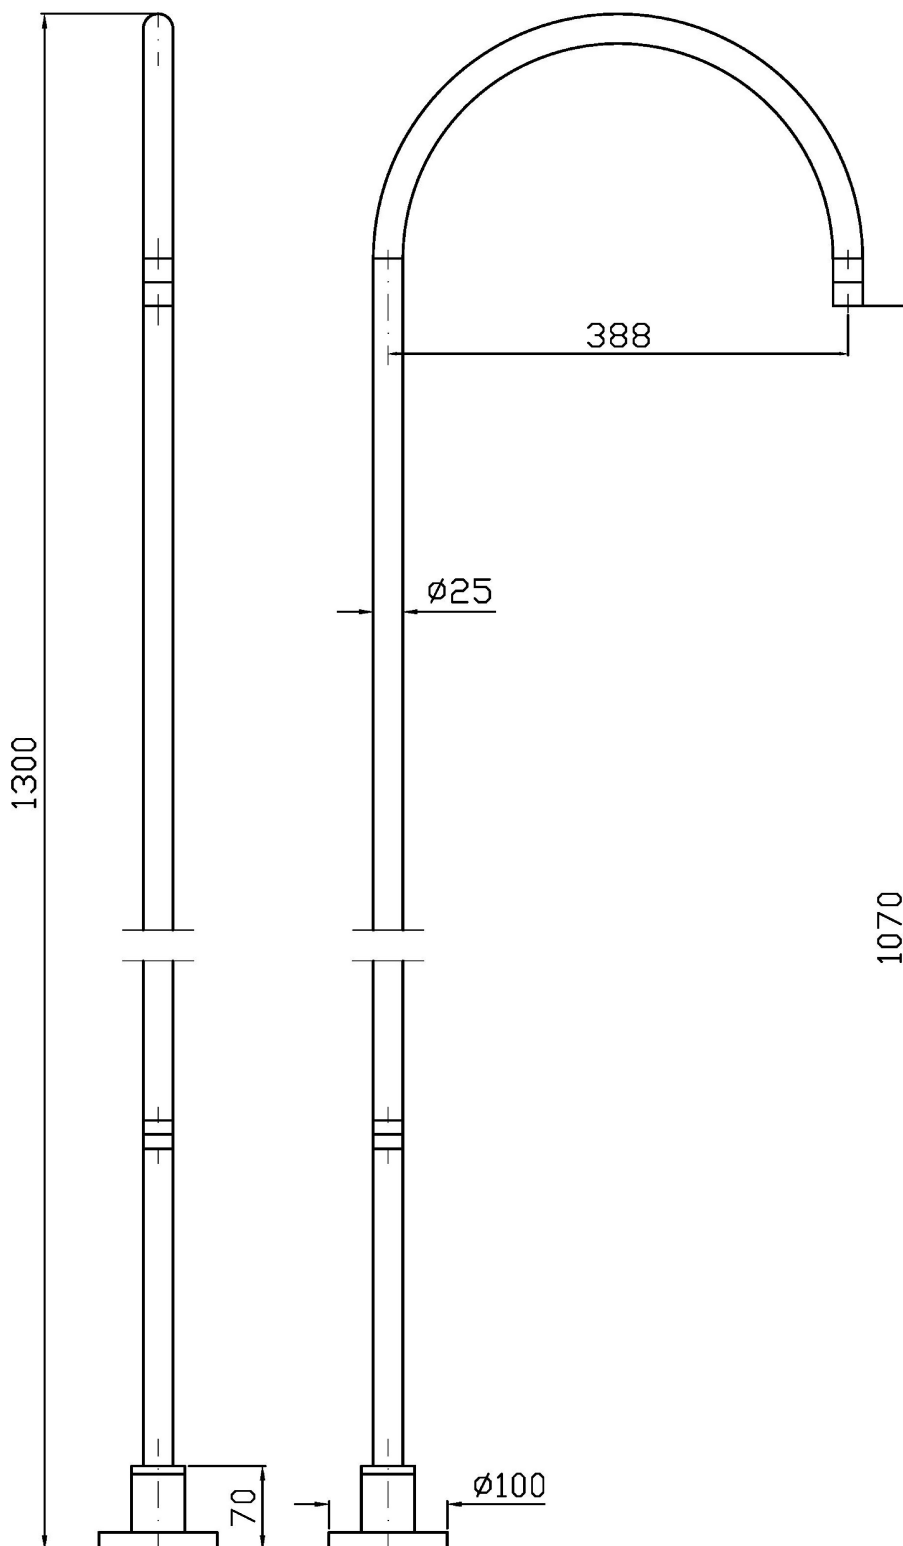

HELM

Z92160.X

Bocca lavabo free standing. / Free standing basin spout.

Bocca lavabo per erogazione free standing, in acciaio inox AISI 316L.

Free standing basin spout in AISI 316L stainless steel.

HELM

Z92160.X

Disegno Complessivo / Overall Drawing

HELM

Z92160.X

Portate / Flowrates (lt/min)

PRESSIONE PRESSURE	1 BAR	2 BAR	3 BAR	4 BAR	5 BAR
P1 LAVABO BASIN	4	5,5	6,5	7,5	8,5
P2					
P3					
P4					
P5					

HELM

Z92160.X

Pesi e Misure / Weights and Sizes

Peso (Kg) Weight (lb)	3,50 (Kg)	7,72 (lb)
Volume test (dc3) - (in3)	85,00 (dc3)	5187,01 (in3)
h (mm) - (in)	130,00 (mm)	5,12 (in)
L1 (mm) - (in)	450,00 (mm)	17,72 (in)
L2 (mm) - (in)	1450,00 (mm)	57,09 (in)