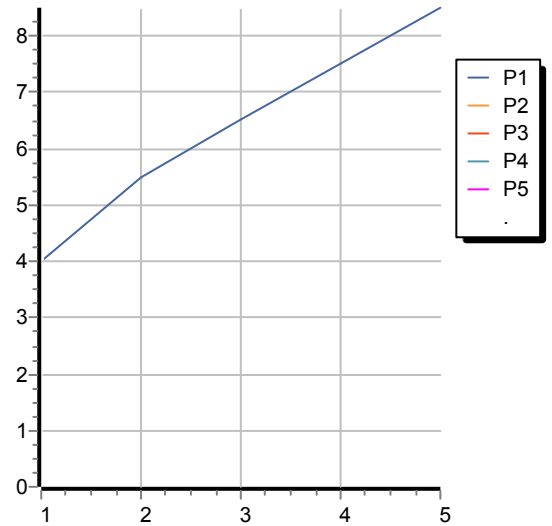

Disegno Complessivo / Overall Drawing

HELM

Z92160.X

Portate / Flowrates (lt/min)

PRESSIONE PRESSURE	1 BAR	2 BAR	3 BAR	4 BAR	5 BAR
P1 LAVABO BASIN	4	5,5	6,5	7,5	8,5
P2					
P3					
P4					
P5					

HELM

Z92160.X

Pesi e Misure / Weights and Sizes

Peso (Kg) Weight (lb)	3,50 (Kg)	7,72 (lb)
Volume test (dc3) - (in3)	85,00 (dc3)	5187,01 (in3)
h (mm) - (in)	130,00 (mm)	5,12 (in)
L1 (mm) - (in)	450,00 (mm)	17,72 (in)
L2 (mm) - (in)	1450,00 (mm)	57,09 (in)