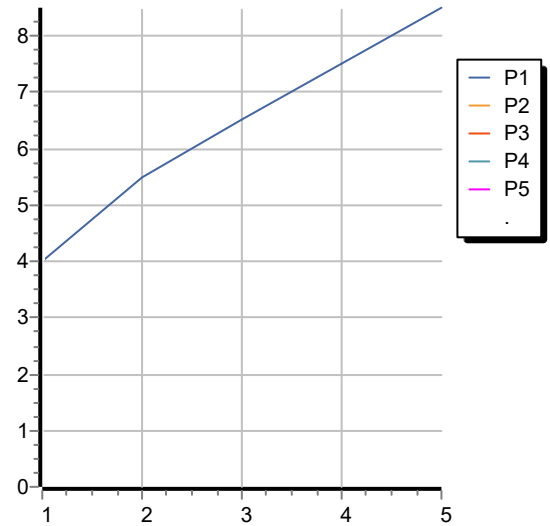

HELM

Z92160.X

Disegno Complessivo / Overall Drawing

Note / Notes

HELM

Z92160.X

Portate / Flowrates (lt/min)

PRESSIONE PRESSURE	1 BAR	2 BAR	3 BAR	4 BAR	5 BAR
P1 LAVABO BASIN	4	5,5	6,5	7,5	8,5
P2					
P3					
P4					
P5					

HELM

Z92160.X

Pesi e Misure / Weights and Sizes

Peso (Kg) Weight (lb)	3,50 (Kg)	7,72 (lb)
Volume test (dc3) - (in3)	85,00 (dc3)	5187,01 (in3)
h (mm) - (in)	130,00 (mm)	5,12 (in)
L1 (mm) - (in)	450,00 (mm)	17,72 (in)
L2 (mm) - (in)	1450,00 (mm)	57,09 (in)