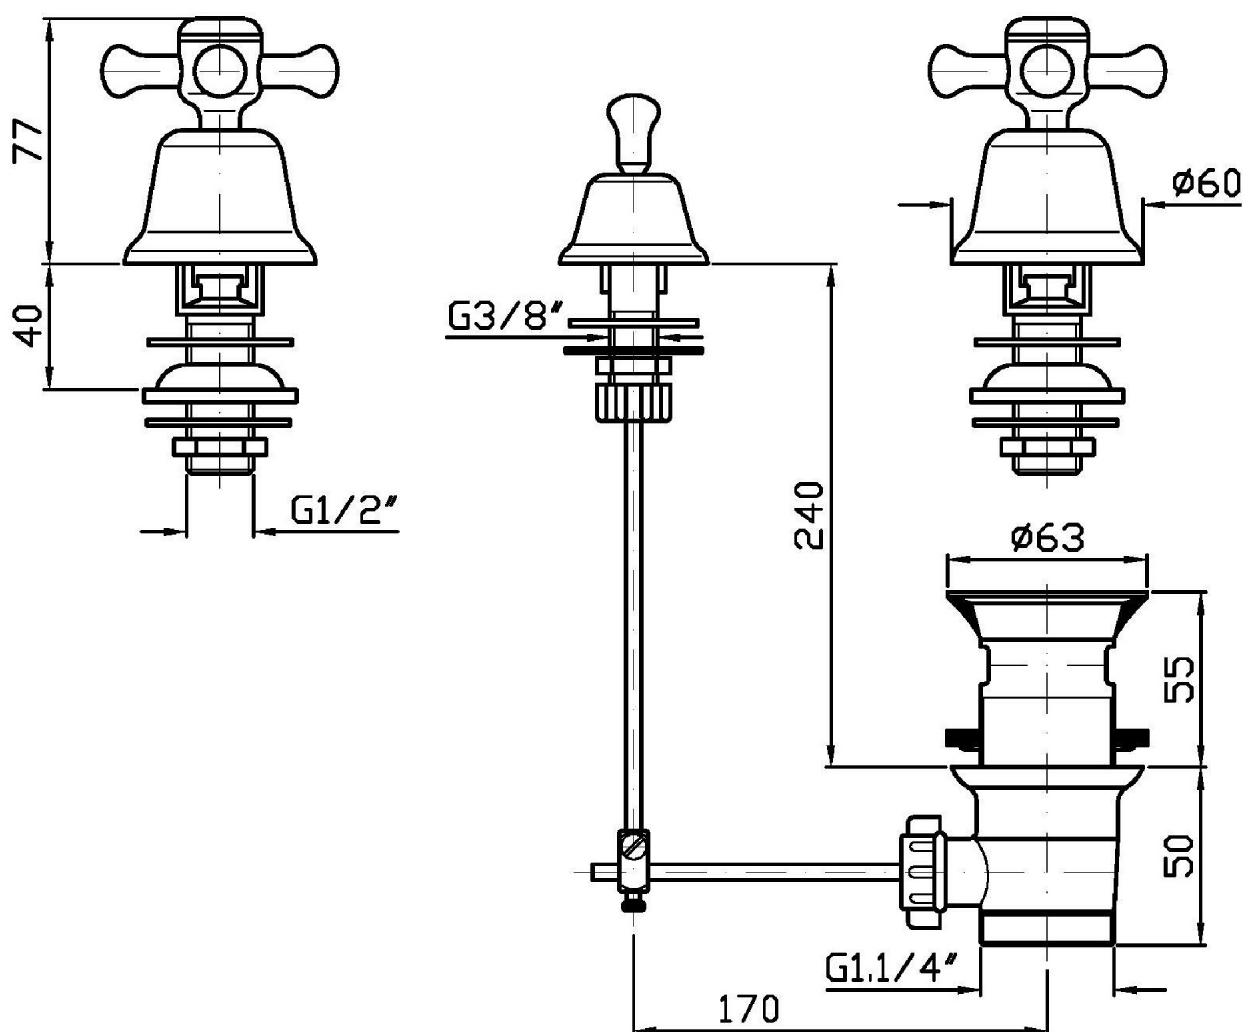

DELFI

Z4668P.8008 Disegno Complessivo / Overall Drawing