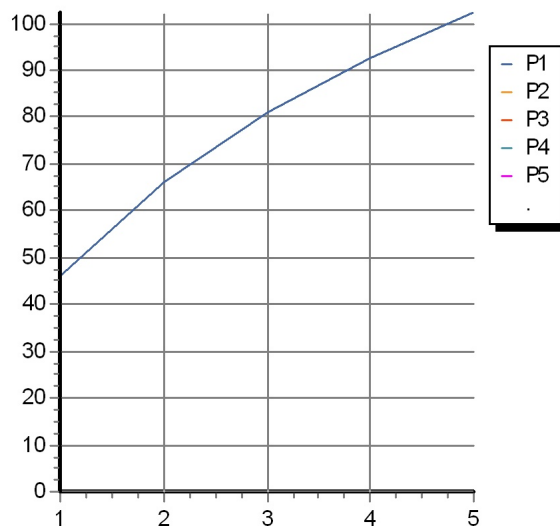

## DELFI

Z4668P.8008 Portate / Flowrates (lt/min)

PRESSIONE PRESSURE	1 BAR	2 BAR	3 BAR	4 BAR	5 BAR
P1 BIDET BIDET	46,2	66	81	92,8	102,4
P2					
P3					
P4					
P5					