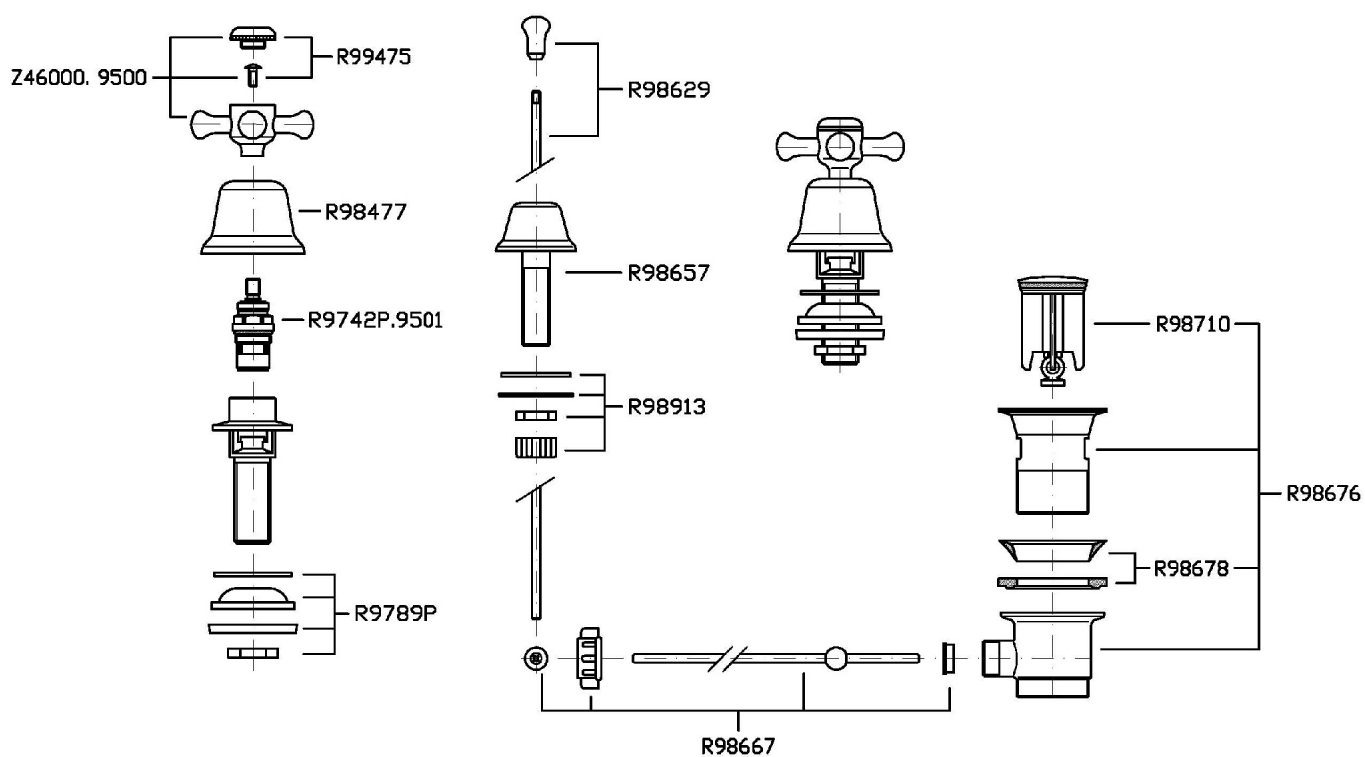

DELFI

Z4668P.8008   Esplosi / Exploded