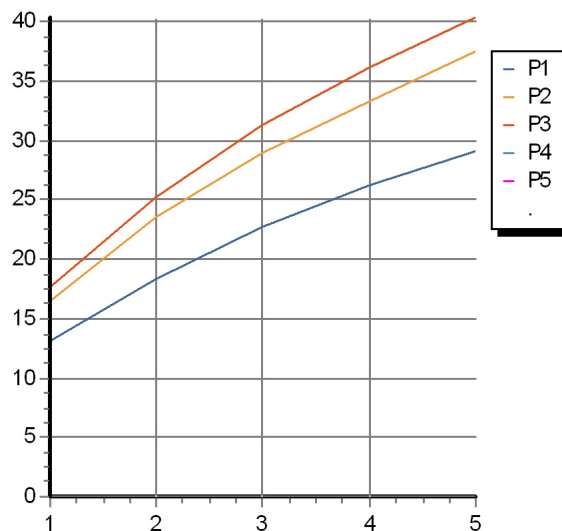

### Z46661 Portate / Flowrates (lt/min)

PRESSIONE PRESSURE	1 BAR	2 BAR	3 BAR	4 BAR	5 BAR
1 RUBINETTO APERTO <i>P1</i>	13,2	18,4	22,7	26,2	29,2
2 RUBINETTO APERTI 2 TAPS OPENED <i>P2</i>	16,5	23,6	29	33,3	37,6
3 RUBINETTO APERTI 3 TAPS OPENED <i>P3</i>	17,7	25,3	31,3	36,2	40,4
<i>P4</i>					
<i>P5</i>					