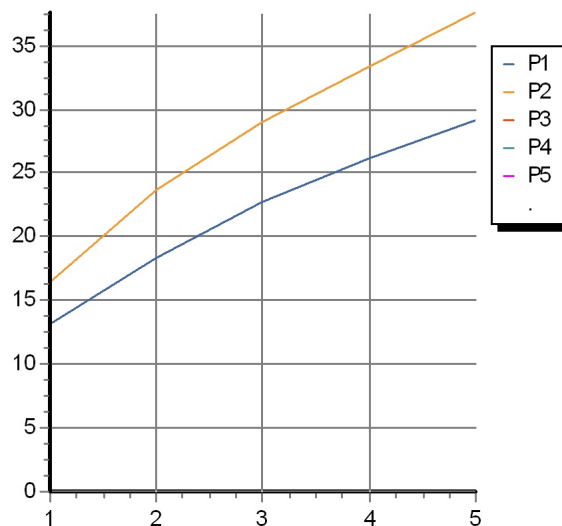

C41

DELFI

Z46660

Esplosi / Exploded

DELFI

Z46660 Portate / Flowrates (lt/min)

PRESSIONE PRESSURE	1 BAR	2 BAR	3 BAR	4 BAR	5 BAR
1 RUBINETTO APERTO <i>P1</i>	13,2	18,4	22,7	26,2	29,2
2 RUBINETTO APERTI 2 TAPS OPENED <i>P2</i>	16,5	23,6	29	33,3	37,6
<i>P3</i>					
<i>P4</i>					
<i>P5</i>					

DELFI

Z46660 Pesì e Misure / Weights and Sizes

Peso (Kg) Weight (lb)	2,70 (Kg)	5,95 (lb)
Volume test (dc3) - (in3)	11,01 (dc3)	671,87 (in3)
h (mm) - (in)	90,00 (mm)	3,54 (in)
L1 (mm) - (in)	335,00 (mm)	13,19 (in)
L2 (mm) - (in)	365,00 (mm)	14,37 (in)