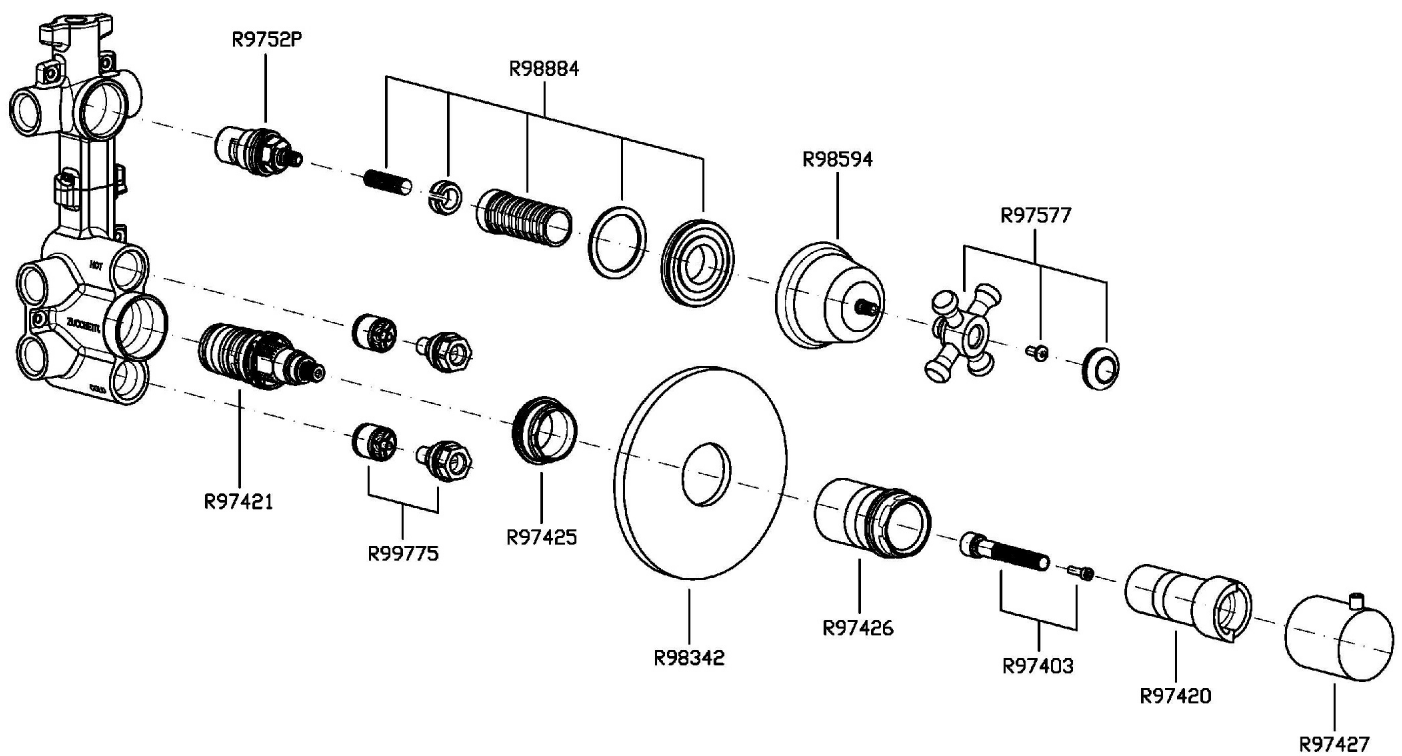

Marchio / Brand ZUCCHETTI

Classe / Class WW

DELFI

Z46660

Termostatico incasso doccia con 2 rubinetti d'arresto. / Built-in thermostatic shower mixer with 2 stop valves.

Termostatico incasso doccia da 1/2", con 2 rubinetti d'arresto

1/2" built-in thermostatic shower mixer with 2 stop valves.

R97821

Parte incasso. / Built-in part.

Finiture / Finishes

Cromo / Chrome

Oro / Gold

C40

Oro spazzolato / Brushed
Gold

C41

DELFI

Z46660

Esplosi / Exploded

DELFI

Z46660 Portate / Flowrates (lt/min)

PRESSIONE PRESSURE	1 BAR	2 BAR	3 BAR	4 BAR	5 BAR
1 RUBINETTO APERTO <i>P1</i>	13,2	18,4	22,7	26,2	29,2
2 RUBINETTO APERTI 2 TAPS OPENED <i>P2</i>	16,5	23,6	29	33,3	37,6
<i>P3</i>					
<i>P4</i>					
<i>P5</i>					

DELFI

Z46660 Pesì e Misure / Weights and Sizes

Peso (Kg) Weight (lb)	2,70 (Kg)	5,95 (lb)
Volume test (dc3) - (in3)	11,01 (dc3)	671,87 (in3)
h (mm) - (in)	90,00 (mm)	3,54 (in)
L1 (mm) - (in)	335,00 (mm)	13,19 (in)
L2 (mm) - (in)	365,00 (mm)	14,37 (in)