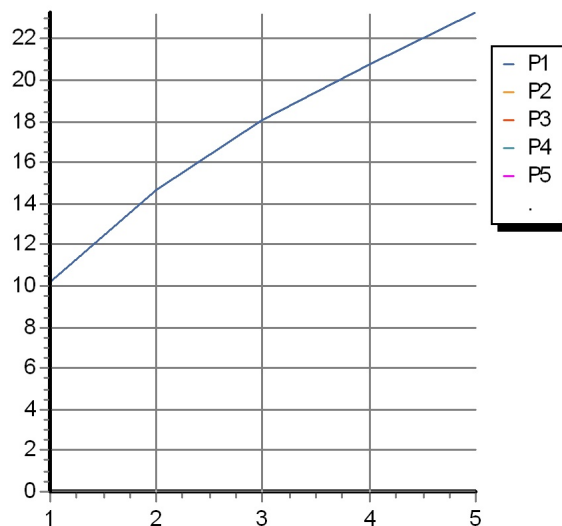

Z46368.8008 Disegno Complessivo / Overall Drawing

DELFI

Z46368.8008 Portate / Flowrates (lt/min)

PRESSIONE PRESSURE	1 BAR	2 BAR	3 BAR	4 BAR	5 BAR
P1 BIDET BIDET	10,2	14,7	18,1	20,8	23,3
P2					
P3					
P4					
P5					