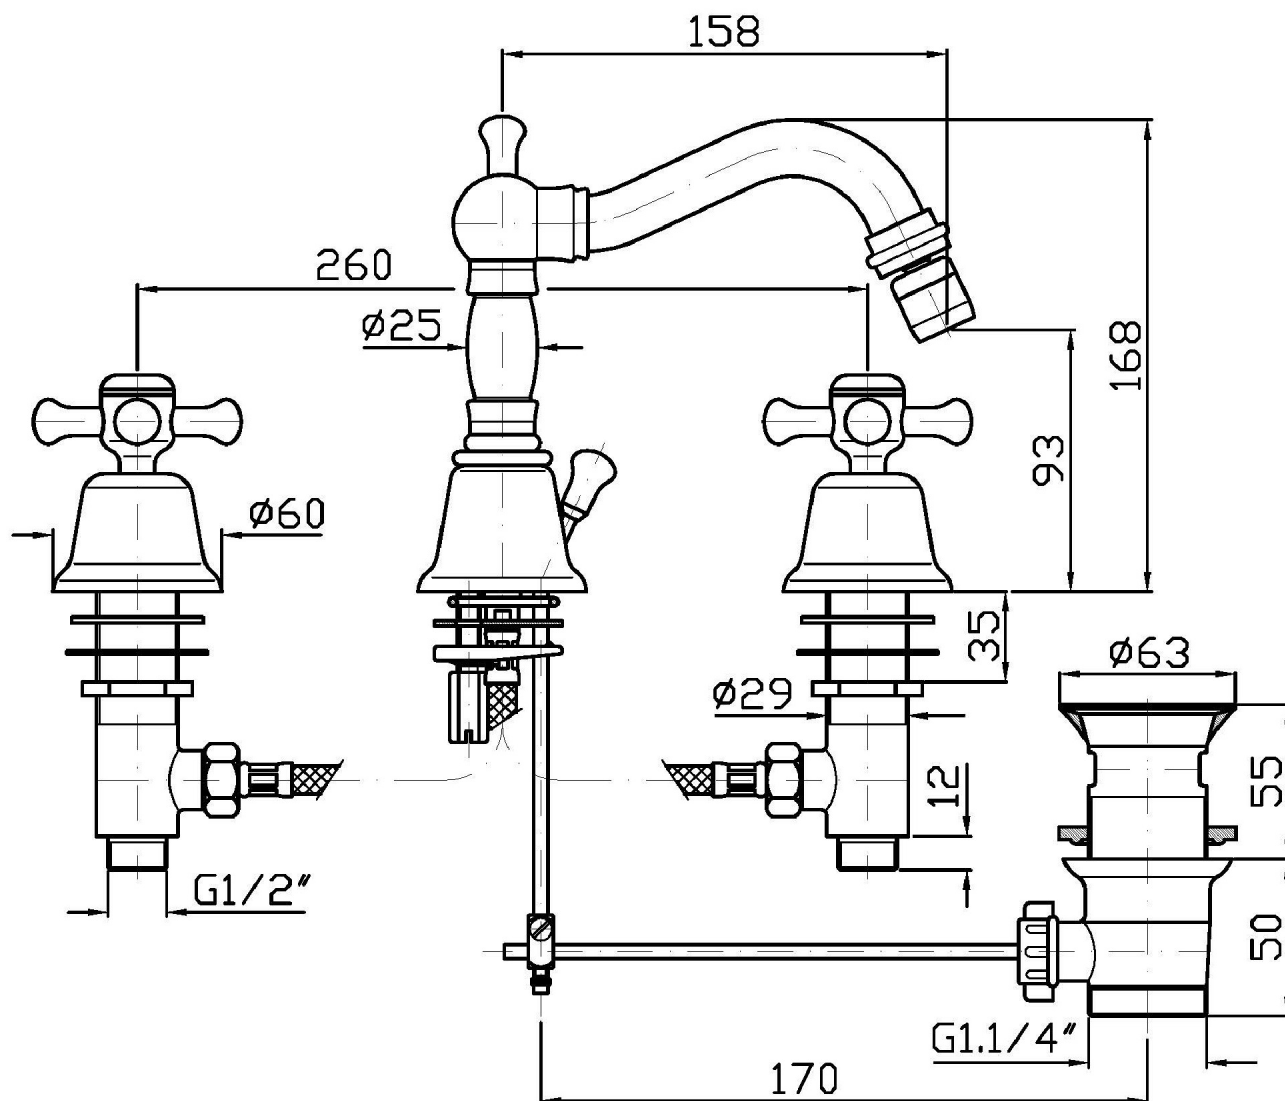

Marchio / Brand ZUCCHETTI

Classe / Class WW

DELFI

Z46368.8008

Batteria bidet a tre fori. / 3 hole bidet mixer.

Batteria bidet a tre fori con bocca girevole, aeratore, scarico da 1 ¼", flessibili di collegamento.

3 hole bidet mixer, swivel spout with aerator, 1 ¼" pop-up waste, flexible tails.

Finiture / Finishes

Cromo / Chrome

Oro / Gold

C40

Oro spazzolato / Brushed
Gold

C41

DELFI

Z46368.8008 Disegno Complessivo / Overall Drawing

DELFI

Z46368.8008 Portate / Flowrates (lt/min)

PRESSIONE PRESSURE	1 BAR	2 BAR	3 BAR	4 BAR	5 BAR
P1 BIDET BIDET	10,2	14,7	18,1	20,8	23,3
P2					
P3					
P4					
P5					

DELFI

Z46368.8008 Pesì e Misure / Weights and Sizes

Peso (Kg) Weight (lb)	3,80 (Kg)	8,38 (lb)
Volume test (dc3) - (in3)	7,43 (dc3)	453,41 (in3)
h (mm) - (in)	90,00 (mm)	3,54 (in)
L1 (mm) - (in)	250,00 (mm)	9,84 (in)
L2 (mm) - (in)	330,00 (mm)	12,99 (in)