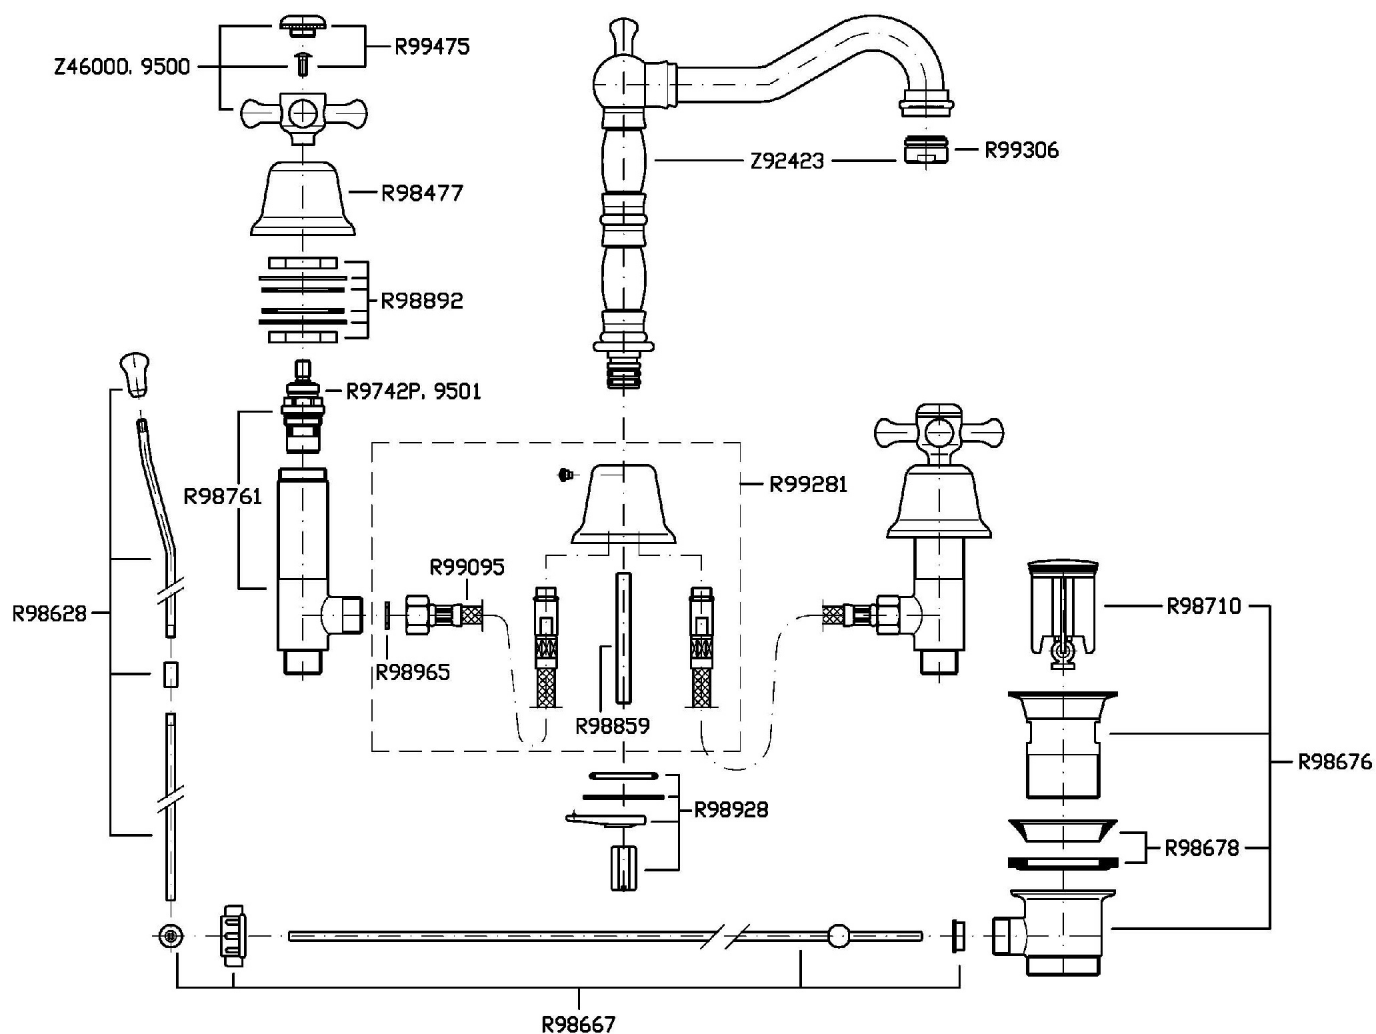

## DELFI

Z46353.8008

Batteria lavabo a tre fori. / 3 hole basin mixer.

Batteria lavabo a tre fori con bocca girevole, aeratore, scarico da 1 ¼", flessibili di collegamento.

3 hole basin mixer, swivel spout with aerator, 1 ¼" pop-up waste, flexible tails.

## DELFI

Z46353.8008 Portate / Flowrates (lt/min)

PRESSIONE PRESSURE	1 BAR	2 BAR	3 BAR	4 BAR	5 BAR
P1 LAVABO BASIN	6,8	10	12,4	14,4	16,2
P2					
P3					
P4					
P5					

## DELFI

Z46353.8008 Pesì e Misure / Weights and Sizes

Peso ( Kg ) Weight ( lb )	4,08 ( Kg )	8,99 ( lb )
Volume test ( dc3 ) - ( in3 )	7,43 ( dc3 )	453,41 ( in3 )
h ( mm ) - ( in )	90,00 ( mm )	3,54 ( in )
L1 ( mm ) - ( in )	250,00 ( mm )	9,84 ( in )
L2 ( mm ) - ( in )	330,00 ( mm )	12,99 ( in )