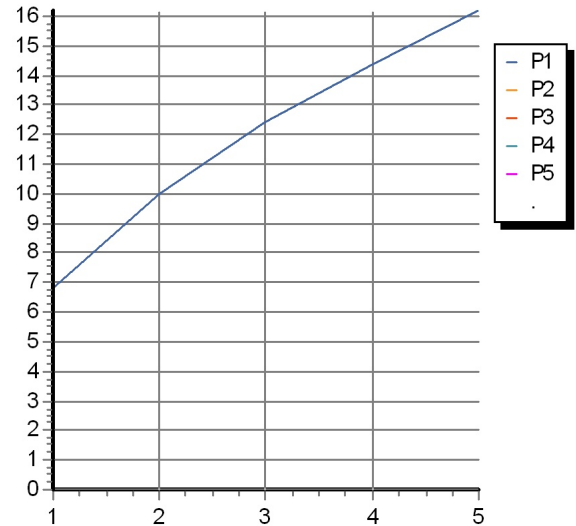

## DELFI

Z46353.8008 Portate / Flowrates (lt/min)

PRESSIONE PRESSURE	1 BAR	2 BAR	3 BAR	4 BAR	5 BAR
P1 LAVABO BASIN	6,8	10	12,4	14,4	16,2
P2					
P3					
P4					
P5					