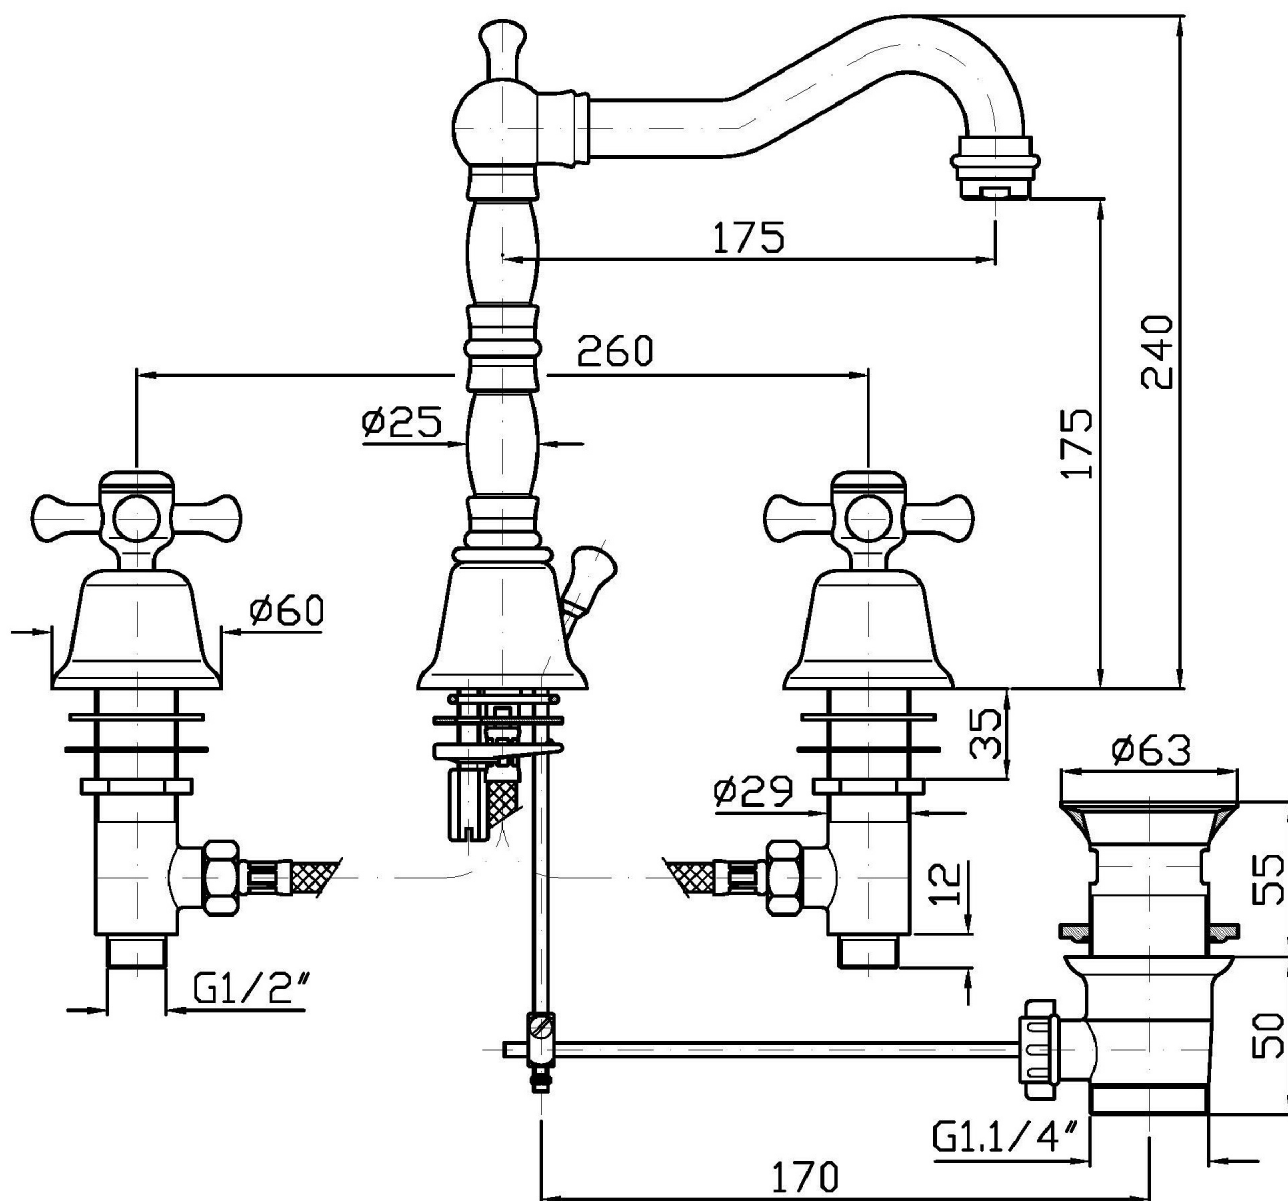

DELFI

Z46353.8008 Disegno Complessivo / Overall Drawing