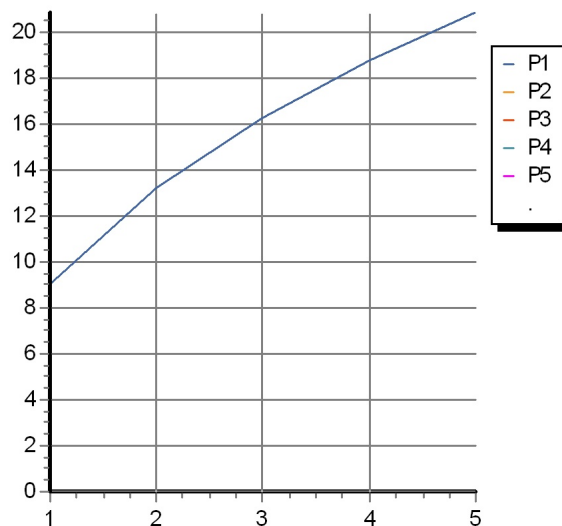

DELFI

Z46319.8008 Esplosi / Exploded

DELFI

Z46319.8008 Portate / Flowrates (lt/min)

PRESSIONE PRESSURE	1 BAR	2 BAR	3 BAR	4 BAR	5 BAR
P1 LAVABO BASIN	9,1	13,2	16,3	18,8	20,9
P2					
P3					
P4					
P5					

DELFI

Z46319.8008 Pesi e Misure / Weights and Sizes

Peso (Kg) Weight (lb)	3,09 (Kg)	6,81 (lb)
Volume test (dc3) - (in3)	7,43 (dc3)	453,41 (in3)
h (mm) - (in)	90,00 (mm)	3,54 (in)
L1 (mm) - (in)	250,00 (mm)	9,84 (in)
L2 (mm) - (in)	330,00 (mm)	12,99 (in)