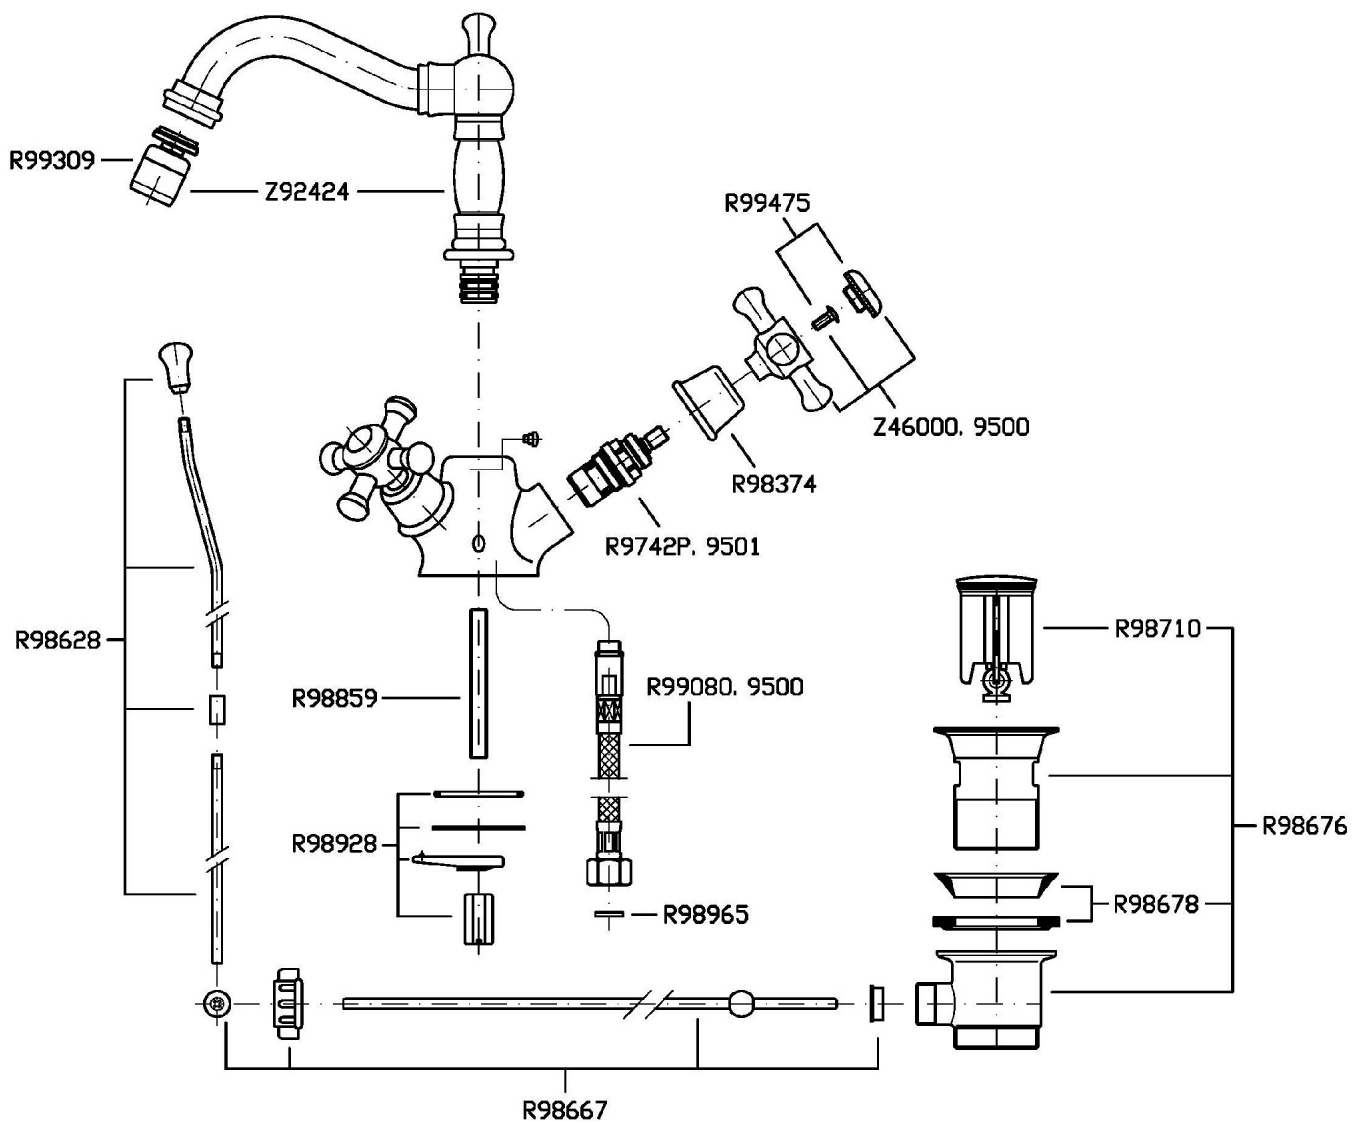

Marchio / Brand ZUCCHETTI

Classe / Class WW

DELFI

Z46319.8008

Monoforo bidet. / Single hole bidet mixer.

Monoforo bidet con bocca girevole, aeratore, scarico da 1 ¼", flessibili di collegamento.

Single hole bidet mixer, swivel spout with aerator, 1 ¼" pop-up waste, flexible tails.

Finiture / Finishes

Cromo / Chrome

Oro / Gold

C40

Oro spazzolato / Brushed
Gold

C41

DELFI

Z46319.8008 Disegno Complessivo / Overall Drawing

DELFI

Z46319.8008 Esplosi / Exploded

DELFI

Z46319.8008 Portate / Flowrates (lt/min)

PRESSIONE PRESSURE	1 BAR	2 BAR	3 BAR	4 BAR	5 BAR
P1 LAVABO BASIN	9,1	13,2	16,3	18,8	20,9
P2					
P3					
P4					
P5					

DELFI

Z46319.8008 Pesi e Misure / Weights and Sizes

Peso (Kg) Weight (lb)	3,09 (Kg)	6,81 (lb)
Volume test (dc3) - (in3)	7,43 (dc3)	453,41 (in3)
h (mm) - (in)	90,00 (mm)	3,54 (in)
L1 (mm) - (in)	250,00 (mm)	9,84 (in)
L2 (mm) - (in)	330,00 (mm)	12,99 (in)