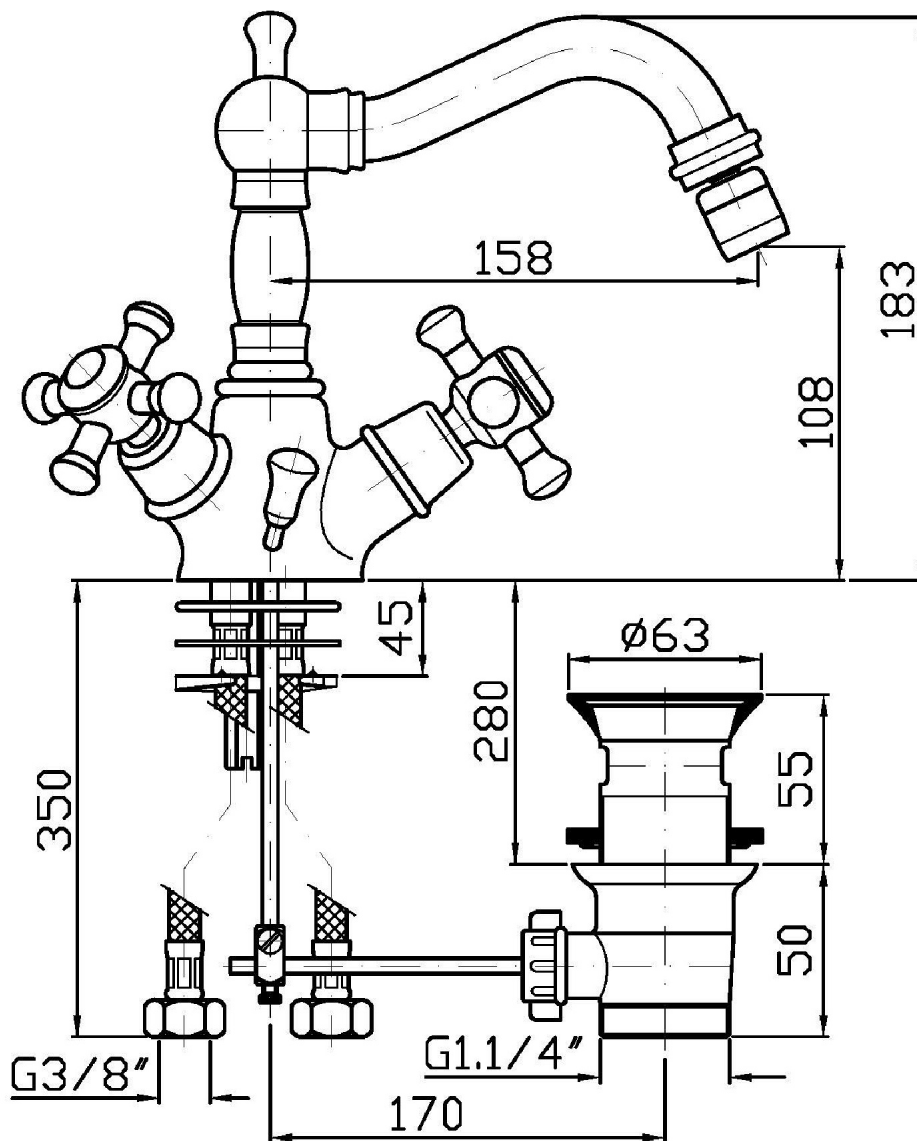

Marchio / Brand ZUCCHETTI

Classe / Class WW

DELFI

Z46319.8008

Monoforo bidet. / Single hole bidet mixer.

Monoforo bidet con bocca girevole, aeratore, scarico da 1 ¼", flessibili di collegamento.

Single hole bidet mixer, swivel spout with aerator, 1 ¼" pop-up waste, flexible tails.

Finiture / Finishes

Cromo / Chrome

Oro / Gold

C40

Oro spazzolato / Brushed
Gold

C41

DELFI

Z46319.8008 Disegno Complessivo / Overall Drawing

DELFI

Z46319.8008 Esplosi / Exploded

DELFI

Z46319.8008 Portate / Flowrates (lt/min)

PRESSIONE PRESSURE	1 BAR	2 BAR	3 BAR	4 BAR	5 BAR
P1 LAVABO BASIN	9,1	13,2	16,3	18,8	20,9
P2					
P3					
P4					
P5					

DELFI

Z46319.8008 Pesi e Misure / Weights and Sizes

Peso (Kg) Weight (lb)	3,09 (Kg)	6,81 (lb)
Volume test (dc3) - (in3)	7,43 (dc3)	453,41 (in3)
h (mm) - (in)	90,00 (mm)	3,54 (in)
L1 (mm) - (in)	250,00 (mm)	9,84 (in)
L2 (mm) - (in)	330,00 (mm)	12,99 (in)