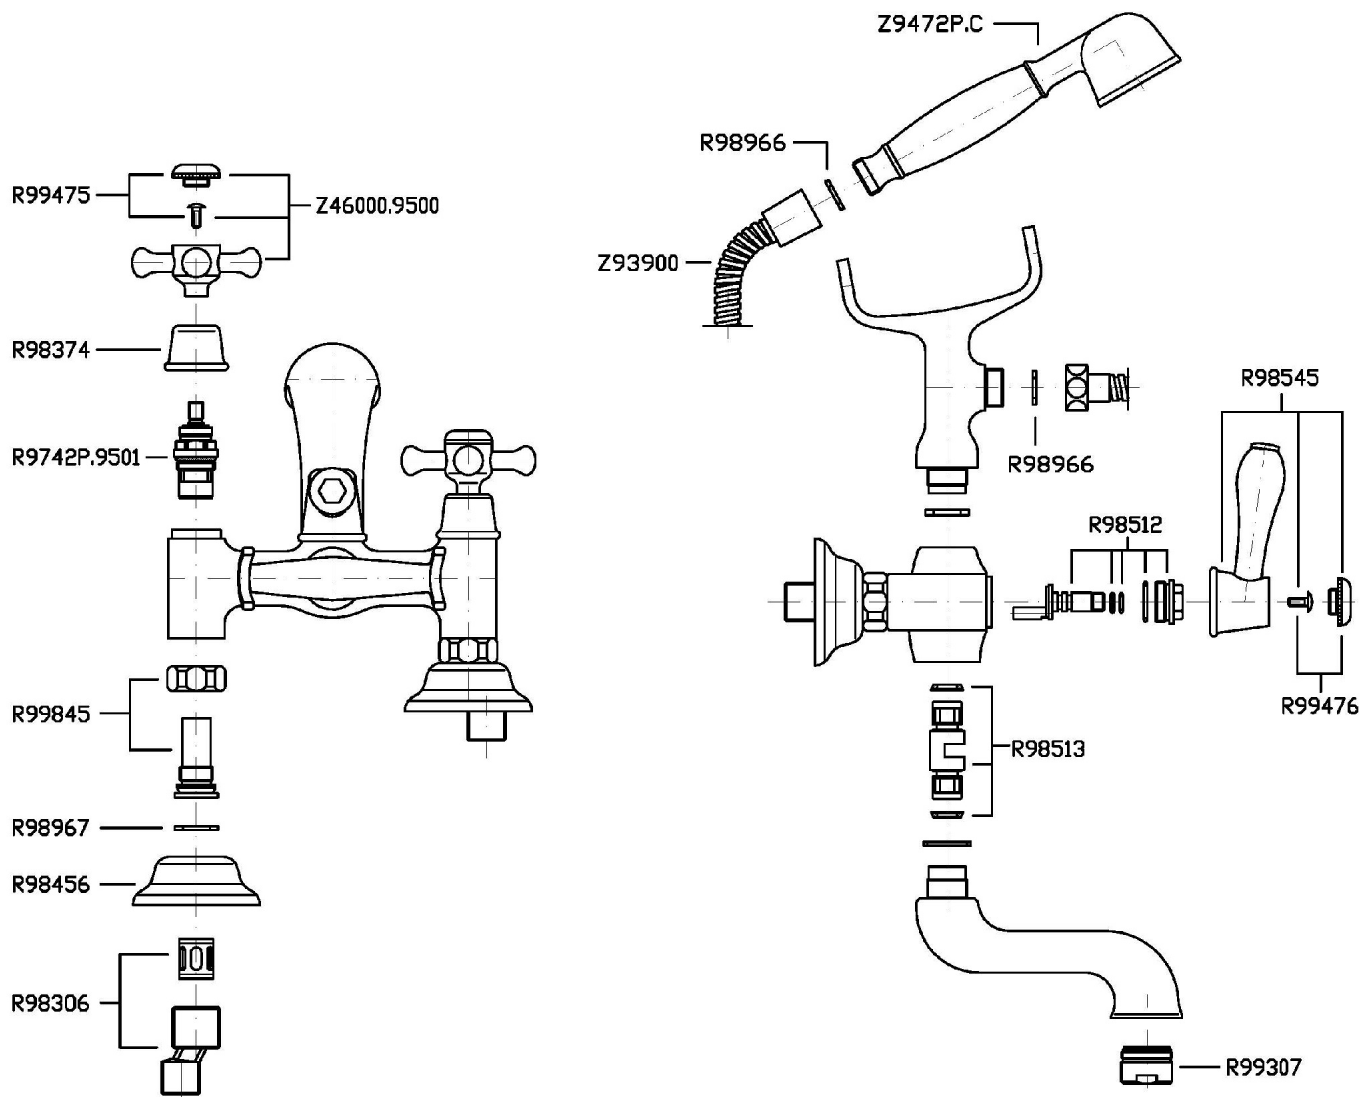

DELFI

Z46230.8008 Esplosi / Exploded