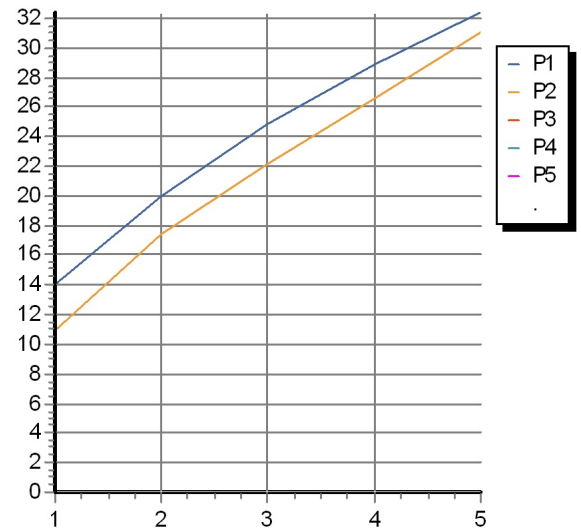

## DELFI

Z46230.8008 Portate / Flowrates (lt/min)

PRESSIONE PRESSURE	1 BAR	2 BAR	3 BAR	4 BAR	5 BAR
BOCCA VASCA WALL SPOUT <i>P1</i>	14,1	20	24,8	28,9	32,4
DOCCETTA HANDSHOWER <i>P2</i>	11	17,4	22,2	26,6	31
<i>P3</i>					
<i>P4</i>					
<i>P5</i>					