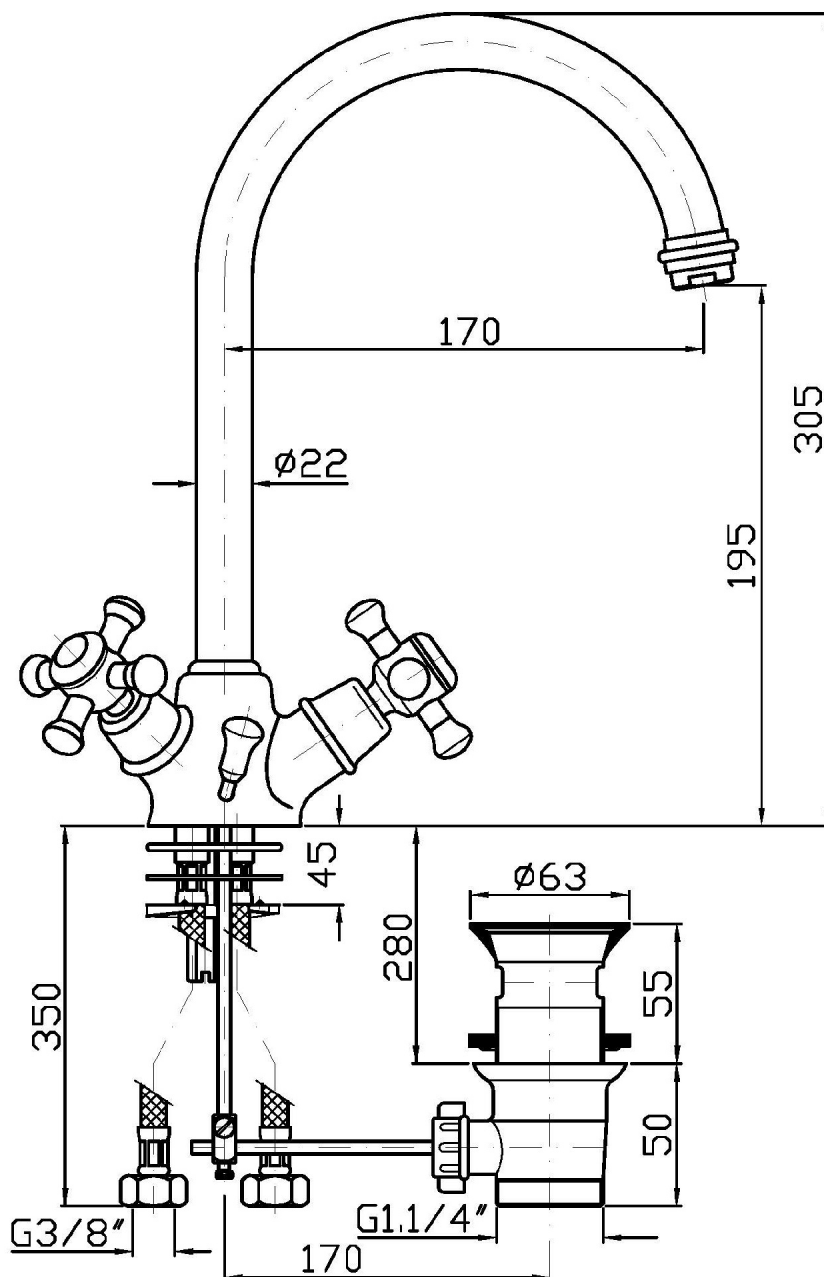

Marchio / Brand ZUCCHETTI

Classe / Class WW

DELFI

Z46218.8008

Monoforo lavabo. / Single hole basin mixer.

Monoforo lavabo con bocca girevole, aeratore, scarico da 1 ¼", flessibili di collegamento.

Single hole basin mixer, swivel spout with aerator, 1 ¼" pop-up waste, flexible tails.

Finiture / Finishes

Cromo / Chrome

Oro / Gold

C40

Oro spazzolato / Brushed
Gold

C41

DELFI

Z46218.8008 Disegno Complessivo / Overall Drawing

DELFI

Z46218.8008 Esplosi / Exploded

DELFI

Z46218.8008 Portate / Flowrates (lt/min)

PRESSIONE PRESSURE	1 BAR	2 BAR	3 BAR	4 BAR	5 BAR
P1 LAVABO BASIN	7	12	16	19	21
P2					
P3					
P4					
P5					

DELFI

Z46218.8008 Pesi e Misure / Weights and Sizes

Peso (Kg) Weight (lb)	3,06 (Kg)	6,75 (lb)
Volume test (dc3) - (in3)	7,43 (dc3)	453,41 (in3)
h (mm) - (in)	90,00 (mm)	3,54 (in)
L1 (mm) - (in)	250,00 (mm)	9,84 (in)
L2 (mm) - (in)	330,00 (mm)	12,99 (in)