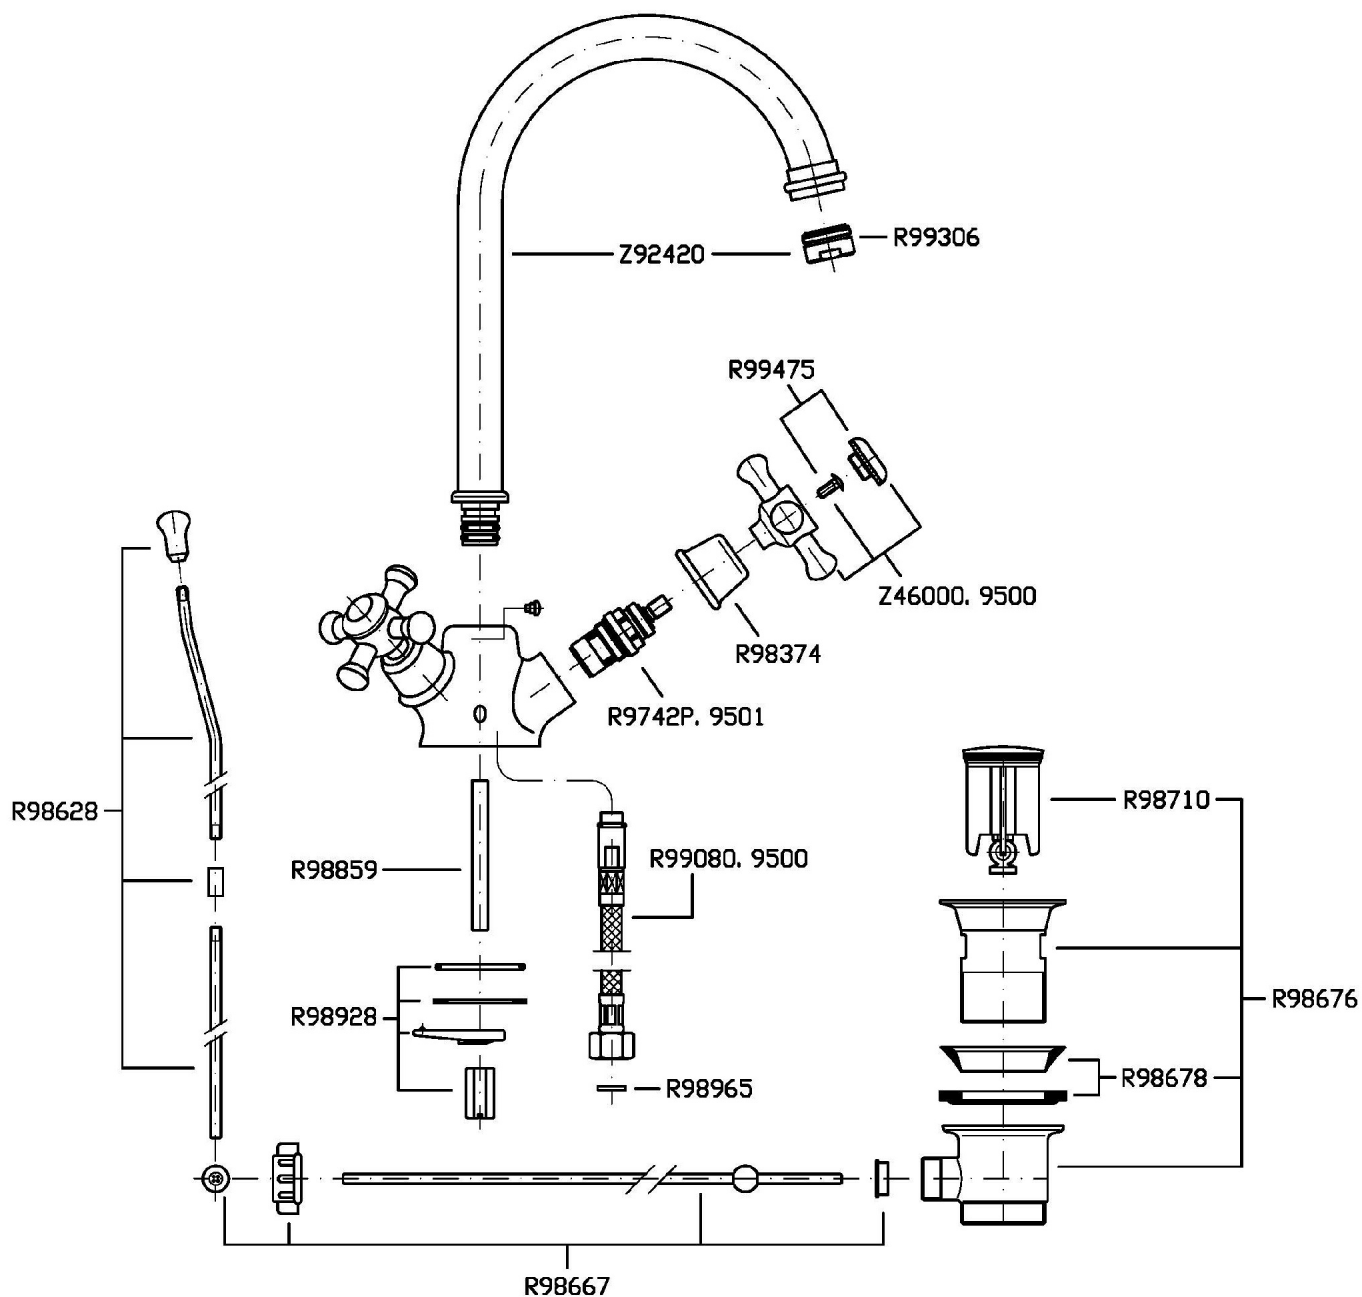

Marchio / Brand ZUCCHETTI

Classe / Class WW

DELFI

Z46218.8008

Monoforo lavabo. / Single hole basin mixer.

Monoforo lavabo con bocca girevole, aeratore, scarico da 1 ¼", flessibili di collegamento.

Single hole basin mixer, swivel spout with aerator, 1 ¼" pop-up waste, flexible tails.

Finiture / Finishes

Cromo / Chrome

Oro / Gold

C40

Oro spazzolato / Brushed
Gold

C41

DELFI

Z46218.8008 Disegno Complessivo / Overall Drawing

DELFI

Z46218.8008 Esplosi / Exploded

DELFI

Z46218.8008 Portate / Flowrates (lt/min)

PRESSIONE PRESSURE	1 BAR	2 BAR	3 BAR	4 BAR	5 BAR
P1 LAVABO BASIN	7	12	16	19	21
P2					
P3					
P4					
P5					

DELFI

Z46218.8008 Pesi e Misure / Weights and Sizes

Peso (Kg) Weight (lb)	3,06 (Kg)	6,75 (lb)
Volume test (dc3) - (in3)	7,43 (dc3)	453,41 (in3)
h (mm) - (in)	90,00 (mm)	3,54 (in)
L1 (mm) - (in)	250,00 (mm)	9,84 (in)
L2 (mm) - (in)	330,00 (mm)	12,99 (in)