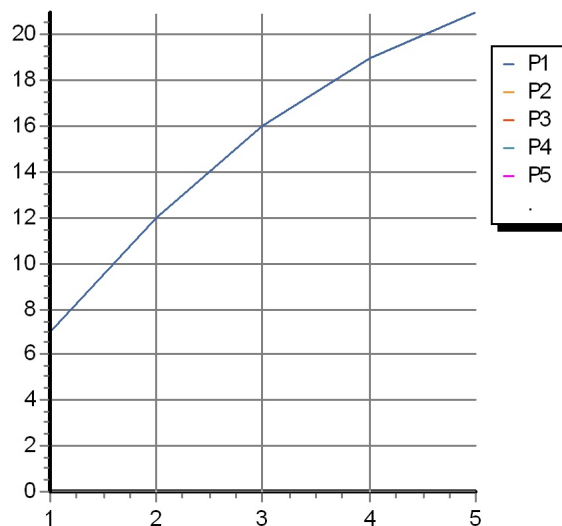

DELFI

Z46218.8008 Esplosi / Exploded

DELFI

Z46218.8008 Portate / Flowrates (lt/min)

PRESSIONE PRESSURE	1 BAR	2 BAR	3 BAR	4 BAR	5 BAR
P1 LAVABO BASIN	7	12	16	19	21
P2					
P3					
P4					
P5					

DELFI

Z46218.8008 Pesi e Misure / Weights and Sizes

Peso (Kg) Weight (lb)	3,06 (Kg)	6,75 (lb)
Volume test (dc3) - (in3)	7,43 (dc3)	453,41 (in3)
h (mm) - (in)	90,00 (mm)	3,54 (in)
L1 (mm) - (in)	250,00 (mm)	9,84 (in)
L2 (mm) - (in)	330,00 (mm)	12,99 (in)