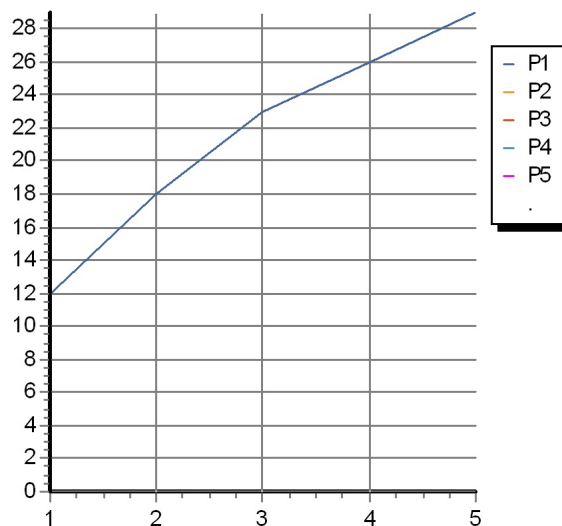

DELFI

Z46055.8008 Esplosi / Exploded

DELFI

Z46055.8008 Portate / Flowrates (lt/min)

PRESSIONE PRESSURE	1 BAR	2 BAR	3 BAR	4 BAR	5 BAR
2 RUBINETTO APERTI <i>P1</i> 2 TAPS OPENED	12	18	23	26	29
<i>P2</i>					
<i>P3</i>					
<i>P4</i>					
<i>P5</i>					

DELFI

Z46055.8008 Pesì e Misure / Weights and Sizes

Peso (Kg) Weight (lb)	1,48 (Kg)	3,26 (lb)
Volume test (dc3) - (in3)	1,98 (dc3)	120,83 (in3)
h (mm) - (in)	80,00 (mm)	3,15 (in)
L1 (mm) - (in)	105,00 (mm)	4,13 (in)
L2 (mm) - (in)	235,00 (mm)	9,25 (in)