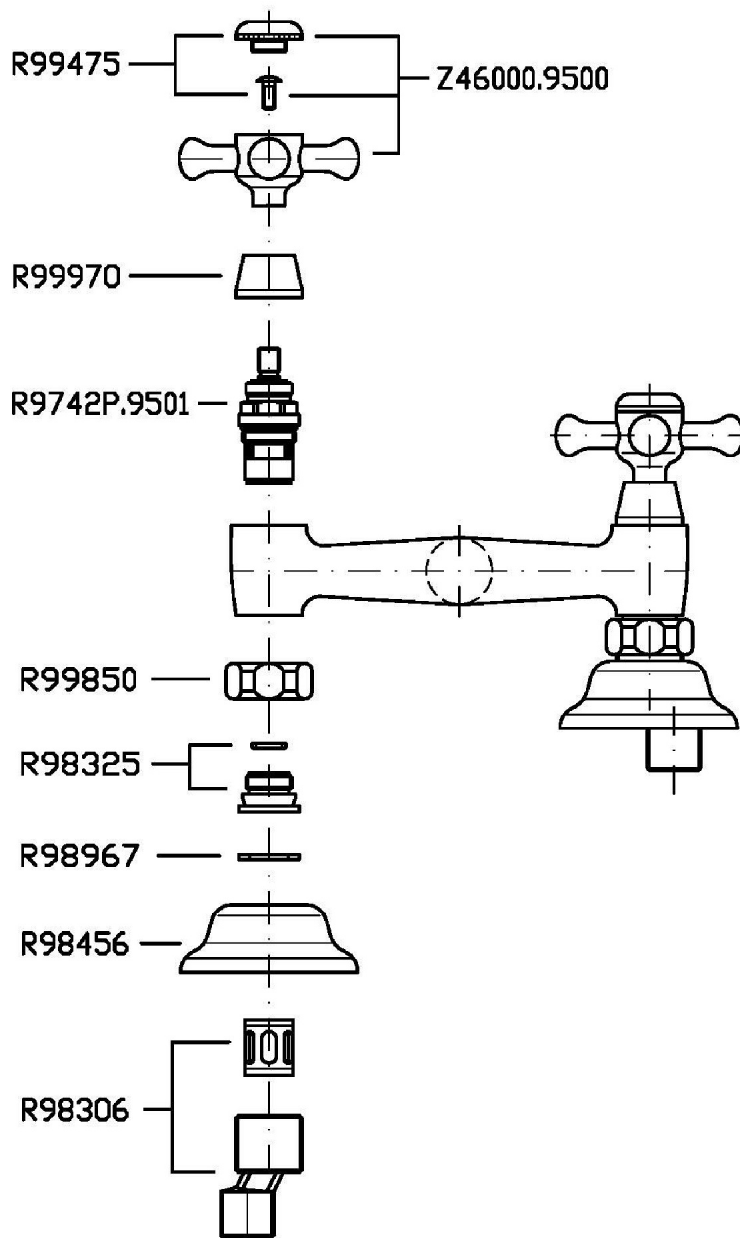

Marchio / Brand ZUCCHETTI

Classe / Class WW

DELFI

Z46055.8008

Gruppo esterno doccia. / Exposed shower mixer.

Gruppo esterno doccia con uscita da $\frac{3}{4}$ " e riduttore da $\frac{1}{2}$ ".

Exposed shower mixer with $\frac{3}{4}$ " outlet, and $\frac{1}{2}$ " reducer.

Finiture / Finishes

Cromo / Chrome

Oro / Gold

C40

Oro spazzolato / Brushed Gold

C41

DELFI

Z46055.8008 Disegno Complessivo / Overall Drawing

DELFI

Z46055.8008 Esplosi / Exploded

DELFI

Z46055.8008 Portate / Flowrates (lt/min)

PRESSIONE PRESSURE	1 BAR	2 BAR	3 BAR	4 BAR	5 BAR
2 RUBINETTO APERTI <i>P1</i> 2 TAPS OPENED	12	18	23	26	29
<i>P2</i>					
<i>P3</i>					
<i>P4</i>					
<i>P5</i>					

DELFI

Z46055.8008 Pesì e Misure / Weights and Sizes

Peso (Kg) Weight (lb)	1,48 (Kg)	3,26 (lb)
Volume test (dc3) - (in3)	1,98 (dc3)	120,83 (in3)
h (mm) - (in)	80,00 (mm)	3,15 (in)
L1 (mm) - (in)	105,00 (mm)	4,13 (in)
L2 (mm) - (in)	235,00 (mm)	9,25 (in)