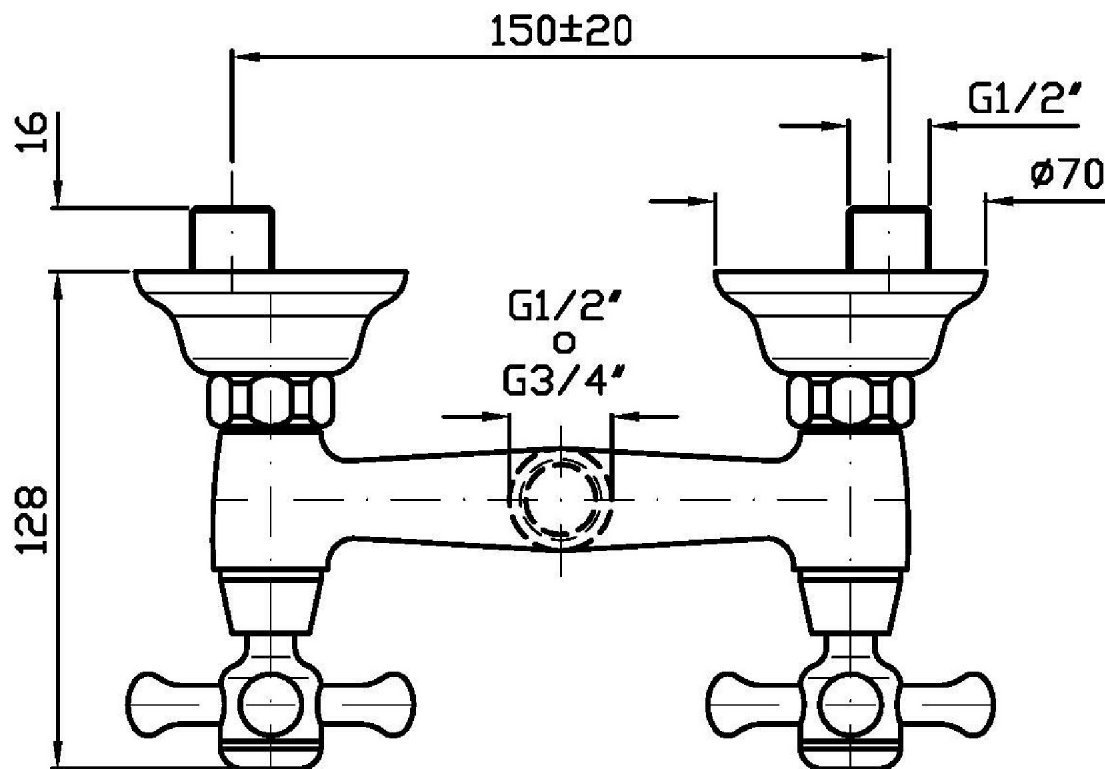

Marchio / Brand ZUCCHETTI

Classe / Class WW

DELFI

Z46055.8008

Gruppo esterno doccia. / Exposed shower mixer.

Gruppo esterno doccia con uscita da $\frac{3}{4}$ " e riduttore da $\frac{1}{2}$ ".

Exposed shower mixer with $\frac{3}{4}$ " outlet, and $\frac{1}{2}$ " reducer.

DELFI

Z46055.8008 Esplosi / Exploded

DELFI

Z46055.8008 Portate / Flowrates (lt/min)

PRESSIONE PRESSURE	1 BAR	2 BAR	3 BAR	4 BAR	5 BAR
2 RUBINETTO APERTI <i>P1</i> 2 TAPS OPENED	12	18	23	26	29
<i>P2</i>					
<i>P3</i>					
<i>P4</i>					
<i>P5</i>					

DELFI

Z46055.8008 Pesì e Misure / Weights and Sizes

Peso (Kg) Weight (lb)	1,48 (Kg)	3,26 (lb)
Volume test (dc3) - (in3)	1,98 (dc3)	120,83 (in3)
h (mm) - (in)	80,00 (mm)	3,15 (in)
L1 (mm) - (in)	105,00 (mm)	4,13 (in)
L2 (mm) - (in)	235,00 (mm)	9,25 (in)