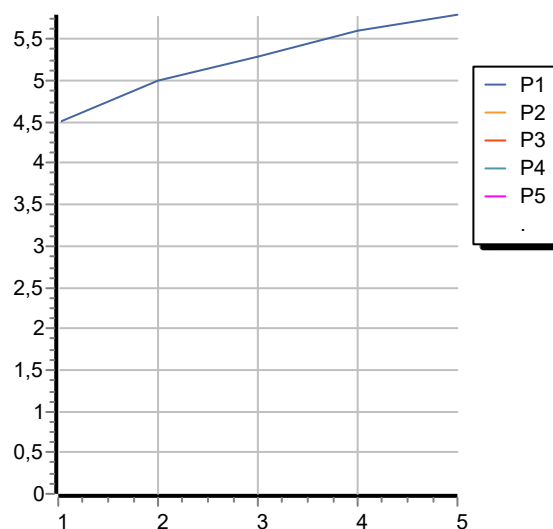

ELECTRONIC MIXERS

SE2243 Portate / Flowrates (lt/min)

PRESSIONE PRESSURE	1 BAR	2 BAR	3 BAR	4 BAR	5 BAR
P1 LAVABO BASIN	4,5	5	5,3	5,6	5,8
P2					
P3					
P4					
P5					

ELECTRONIC MIXERS

SE2243 Pesi e Misure / Weights and Sizes

Peso (Kg) Weight (lb)	1,42 (Kg)	3,13 (lb)
Volume test (dc3) - (in3)	5,34 (dc3)	325,87 (in3)
h (mm) - (in)	90,00 (mm)	3,54 (in)
L1 (mm) - (in)	220,00 (mm)	8,66 (in)
L2 (mm) - (in)	270,00 (mm)	10,63 (in)