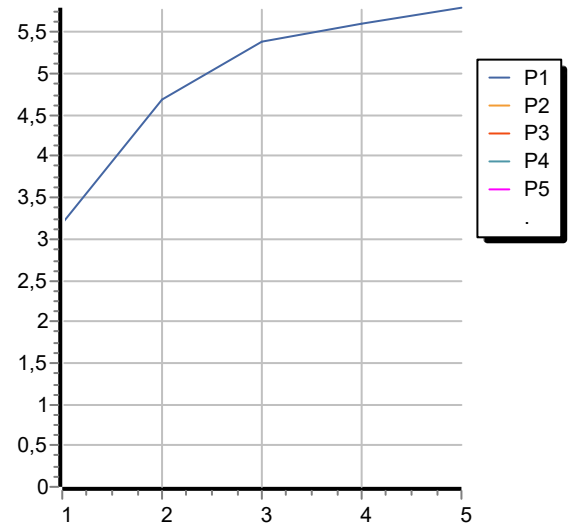

ELECTRONIC MIXERS

SE2242 Portate / Flowrates (lt/min)

PRESSIONE PRESSURE	1 BAR	2 BAR	3 BAR	4 BAR	5 BAR
P1 LAVABO BASIN	3,2	4,7	5,4	5,6	5,8
P2					
P3					
P4					
P5					

ELECTRONIC MIXERS

SE2242 Pesi e Misure / Weights and Sizes

Peso (Kg) Weight (lb)	1,42 (Kg)	3,13 (lb)
Volume test (dc3) - (in3)	5,34 (dc3)	325,87 (in3)
h (mm) - (in)	90,00 (mm)	3,54 (in)
L1 (mm) - (in)	220,00 (mm)	8,66 (in)
L2 (mm) - (in)	270,00 (mm)	10,63 (in)