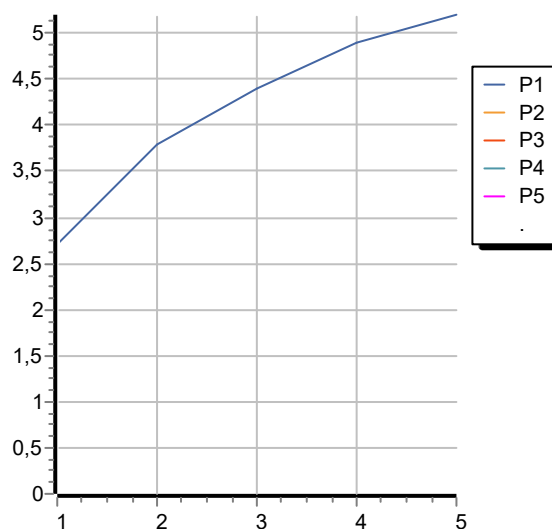

PRESSIONE PRESSURE	1 BAR	2 BAR	3 BAR	4 BAR	5 BAR
P1 LAVABO BASIN	2,7	3,8	4,4	4,9	5,2
P2					
P3					
P4					
P5					

ELECTRONIC MIXERS

SE2241 Pesi e Misure / Weights and Sizes

Peso (Kg) Weight (lb)	1,42 (Kg)	3,13 (lb)
Volume test (dc3) - (in3)	5,34 (dc3)	325,87 (in3)
h (mm) - (in)	90,00 (mm)	3,54 (in)
L1 (mm) - (in)	220,00 (mm)	8,66 (in)
L2 (mm) - (in)	270,00 (mm)	10,63 (in)