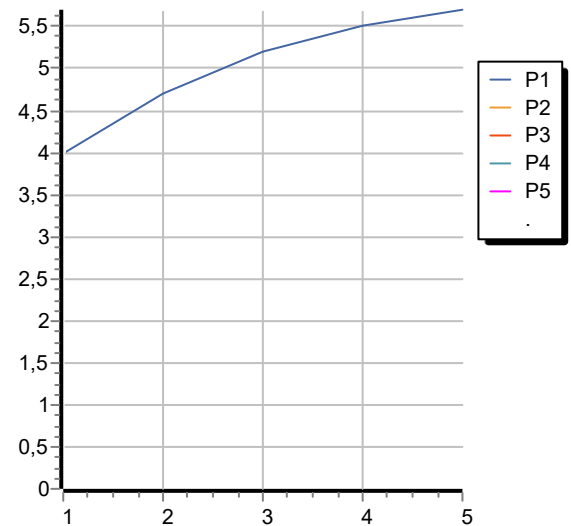

ELECTRONIC MIXERS

SE2240

Disegno Complessivo / Overall Drawing

ELECTRONIC MIXERS

SE2240

Portate / Flowrates (lt/min)

PRESSIONE PRESSURE	1 BAR	2 BAR	3 BAR	4 BAR	5 BAR
P1 LAVABO BASIN	4	4,7	5,2	5,5	5,7
P2					
P3					
P4					
P5					

ELECTRONIC MIXERS

SE2240

Pesi e Misure / Weights and Sizes

Peso (Kg) Weight (lb)	1,42 (Kg)	3,13 (lb)
Volume test (dc3) - (in3)	5,34 (dc3)	325,87 (in3)
h (mm) - (in)	90,00 (mm)	3,54 (in)
L1 (mm) - (in)	220,00 (mm)	8,66 (in)
L2 (mm) - (in)	270,00 (mm)	10,63 (in)