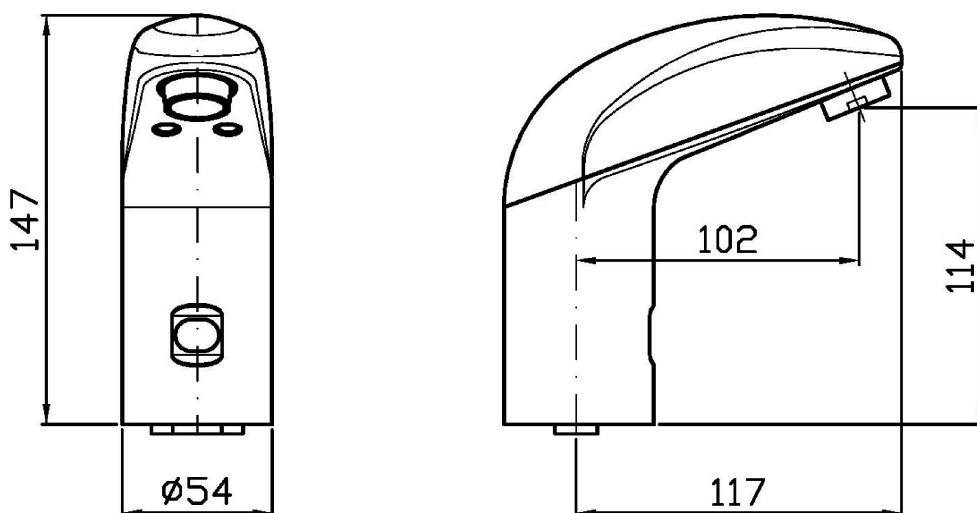

SE2153

Disegno Complessivo / Overall Drawing

ELECTRONIC MIXERS

SE2153

Portate / Flowrates (lt/min)

PRESSIONE PRESSURE	1 BAR	2 BAR	3 BAR	4 BAR	5 BAR
P1 LAVABO BASIN	4	4,7	5,2	5,5	5,7
P2					
P3					
P4					
P5					

ELECTRONIC MIXERS

SE2153

Pesi e Misure / Weights and Sizes

Peso (Kg) Weight (lb)	1,42 (Kg)	3,13 (lb)
Volume test (dc3) - (in3)	5,34 (dc3)	325,87 (in3)
h (mm) - (in)	90,00 (mm)	3,54 (in)
L1 (mm) - (in)	220,00 (mm)	8,66 (in)
L2 (mm) - (in)	270,00 (mm)	10,63 (in)