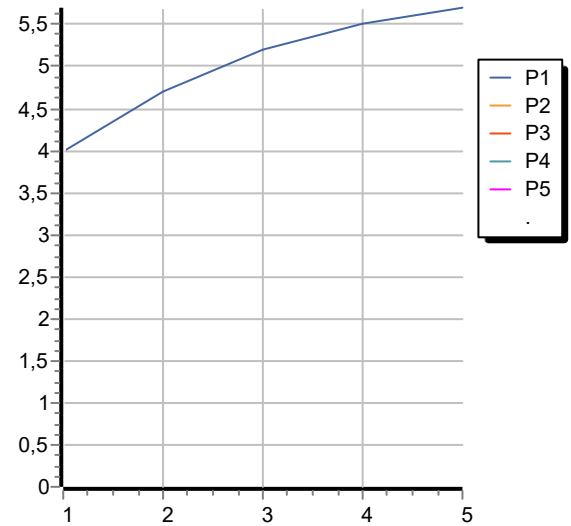

SE2153

Disegno Complessivo / Overall Drawing

ELECTRONIC MIXERS

SE2153

Portate / Flowrates (lt/min)

PRESSIONE PRESSURE	1 BAR	2 BAR	3 BAR	4 BAR	5 BAR
P1 LAVABO BASIN	4	4,7	5,2	5,5	5,7
P2					
P3					
P4					
P5					

ELECTRONIC MIXERS

SE2153

Pesi e Misure / Weights and Sizes

Peso (Kg) Weight (lb)	1,42 (Kg)	3,13 (lb)
Volume test (dc3) - (in3)	5,34 (dc3)	325,87 (in3)
h (mm) - (in)	90,00 (mm)	3,54 (in)
L1 (mm) - (in)	220,00 (mm)	8,66 (in)
L2 (mm) - (in)	270,00 (mm)	10,63 (in)