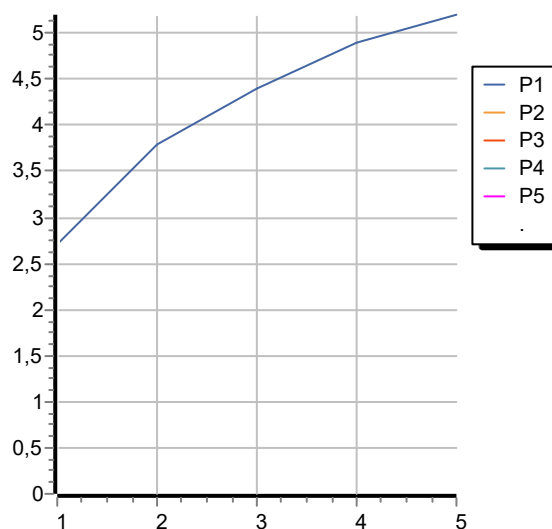

## ELECTRONIC MIXERS

SE2152 Portate / Flowrates (lt/min)

PRESSIONE PRESSURE	1 BAR	2 BAR	3 BAR	4 BAR	5 BAR
P1 LAVABO BASIN	2,7	3,8	4,4	4,9	5,2
P2					
P3					
P4					
P5					