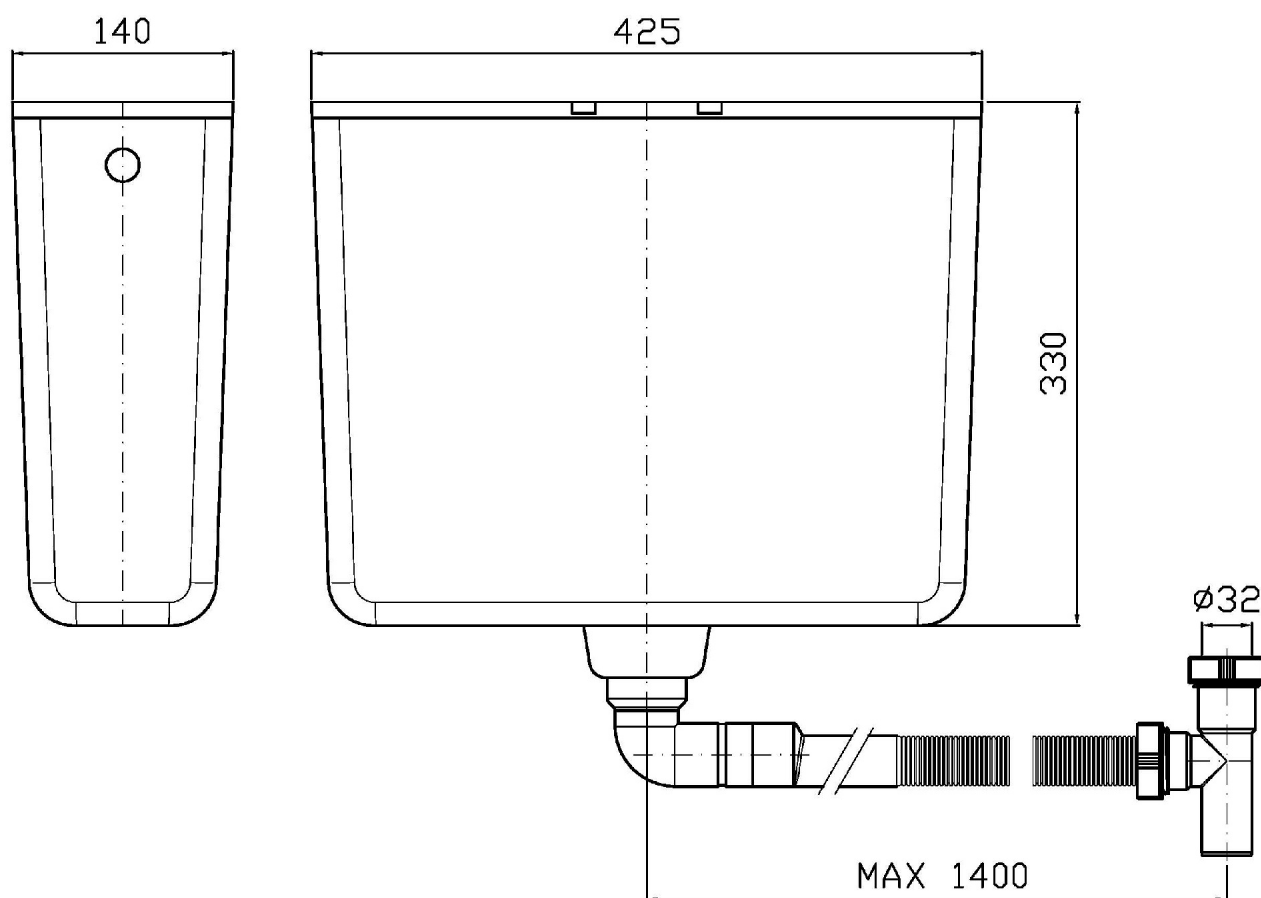

Cromo / Chrome

MISCELLANEOUS

R99790

Disegno Complessivo / Overall Drawing

MISCELLANEOUS

R99790

Pesi e Misure / Weights and Sizes

Peso (Kg) Weight (lb)	2,84 (Kg)	6,26 (lb)
Volume test (dc3) - (in3)	0,21 (dc3)	12,69 (in3)
h (mm) - (in)	20,00 (mm)	0,79 (in)
L1 (mm) - (in)	80,00 (mm)	3,15 (in)
L2 (mm) - (in)	130,00 (mm)	5,12 (in)