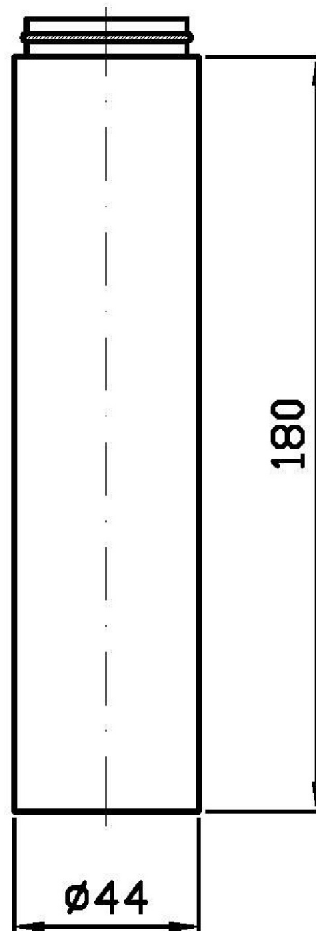

Marchio / Brand ZUCCHETTI

Classe / Class WW

PAN

R99625

Prolungamento 180 mm. / Extension kit 180 mm.

Completo di prolungamento per lavabo 180 mm.

Extension kit 180 mm for basin mixer

Finiture / Finishes

PAN

R99625

Disegno Complessivo / Overall Drawing

PAN

R99625

Pesi e Misure / Weights and Sizes

Peso (Kg) Weight (lb)	1,27 (Kg)	2,80 (lb)
Volume test (dc3) - (in3)	2,30 (dc3)	140,35 (in3)
h (mm) - (in)	65,00 (mm)	2,56 (in)
L1 (mm) - (in)	107,00 (mm)	4,21 (in)
L2 (mm) - (in)	330,00 (mm)	12,99 (in)