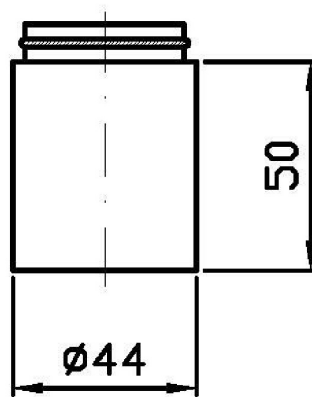

Marchio / Brand ZUCCHETTI

Classe / Class WW

PAN

R99531

Prolungamento 50 mm. / Extension kit 50 mm.

Completo di prolungamento 50 mm, per lavabo .

Extension kit 50 mm, for basin mixer.

Finiture / Finishes

PAN

R99531

Disegno Complessivo / Overall Drawing

PAN

R99531

Pesi e Misure / Weights and Sizes

Peso (Kg) Weight (lb)	0,60 (Kg)	1,32 (lb)
Volume test (dc3) - (in3)	2,04 (dc3)	124,49 (in3)
h (mm) - (in)	58,00 (mm)	2,28 (in)
L1 (mm) - (in)	175,00 (mm)	6,89 (in)
L2 (mm) - (in)	200,00 (mm)	7,87 (in)