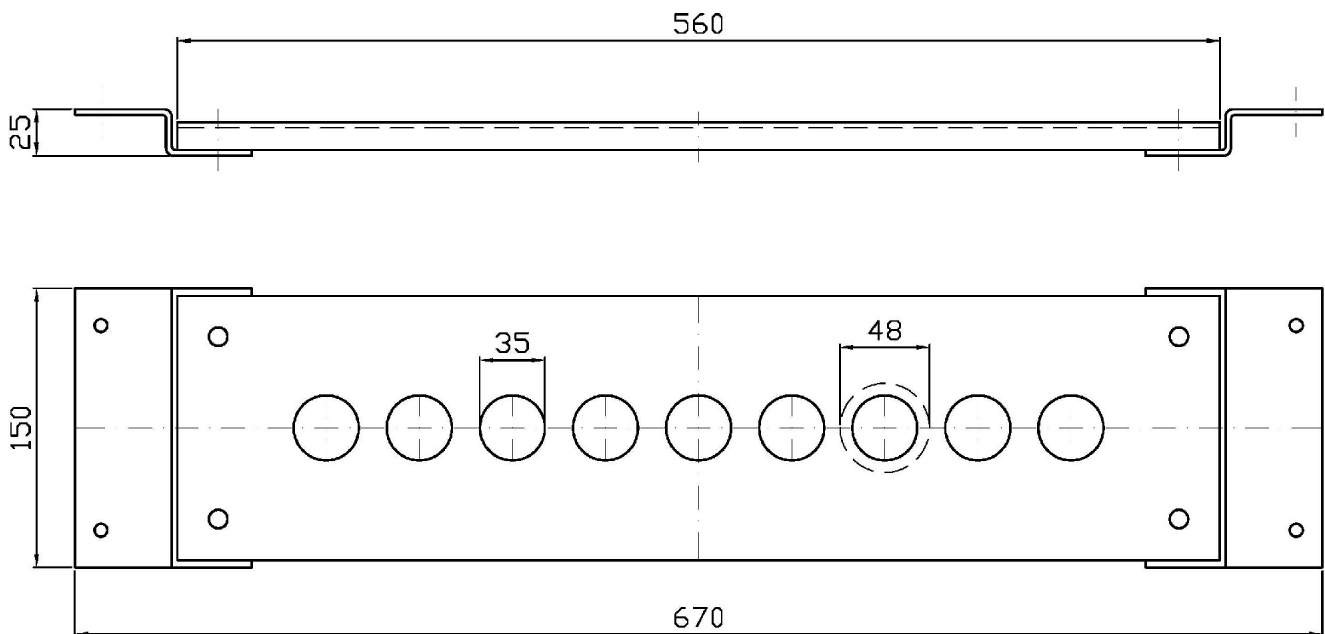

## MISCELLANEOUS

R98390

Piastra di fissaggio. / Fixing plate.

Piastra di fissaggio.

Fixing plate.

## MISCELLANEOUS

R98390

Disegno Complessivo / Overall Drawing

### R98390 Pesì e Misure / Weights and Sizes

Peso ( Kg ) Weight ( lb )	3,42 ( Kg )	7,54 ( lb )
Volume test ( dc3 ) - ( in3 )	9,75 ( dc3 )	594,98 ( in3 )
h ( mm ) - ( in )	40,00 ( mm )	1,57 ( in )
L1 ( mm ) - ( in )	284,00 ( mm )	11,18 ( in )
L2 ( mm ) - ( in )	858,00 ( mm )	33,78 ( in )