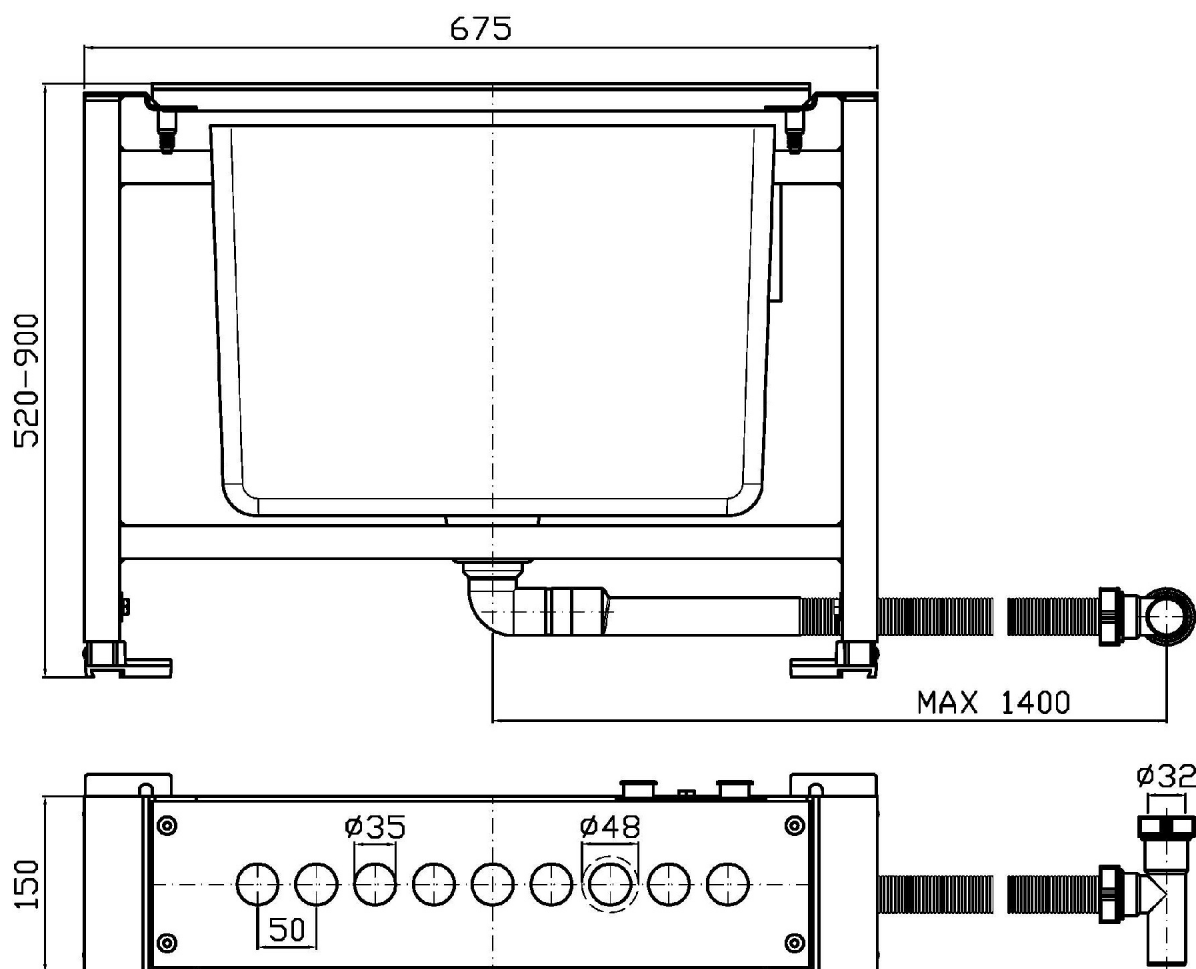

MISCELLANEOUS

R97678

Struttura per bordo vasca. / Fixing structure for deck mounted bath mixer.

Struttura per bordo vasca. Sistema di pre-installazione con piastra di fissaggio 675x150 mm e vaschetta per recupero acqua. Altezza regolabile da 520 a 900 mm.

Fixing structure for deck mounted bath mixer with fixing plate 675x150 mm and water tank. Adjustable heigh from 520 to 900 mm.

Finiture / Finishes

Cromo / Chrome

MISCELLANEOUS

R97678

Disegno Complessivo / Overall Drawing

MISCELLANEOUS

R97678 Pesì e Misure / Weights and Sizes

Peso (Kg) Weight (lb)	14,00 (Kg)	30,86 (lb)
Volume test (dc3) - (in3)	92,89 (dc3)	5668,49 (in3)
h (mm) - (in)	180,00 (mm)	7,09 (in)
L1 (mm) - (in)	600,00 (mm)	23,62 (in)
L2 (mm) - (in)	860,00 (mm)	33,86 (in)