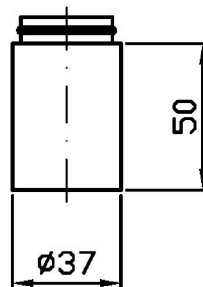

GILL

R96301

Completo di prolungamento / Extension kit.

Completo di prolungamento per lavabo, h. 50 mm.

Extension kit 50 mm for basin mixer

GILL

R96301

Finiture / Finishes

Disegno Complessivo / Overall Drawing

GILL

R96301

Pesi e Misure / Weights and Sizes

Peso (Kg) Weight (lb)	0,50 (Kg)	1,10 (lb)
Volume test (dc3) - (in3)	2,04 (dc3)	124,49 (in3)
h (mm) - (in)	58,00 (mm)	2,28 (in)
L1 (mm) - (in)	175,00 (mm)	6,89 (in)
L2 (mm) - (in)	200,00 (mm)	7,87 (in)