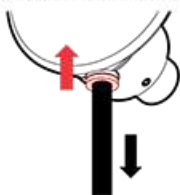

ADAPTER TO BE COMBINED
WITH AN EXISTING DUPLEX

ADATTATORE PER POSIZIONAMENTO
SU COLONNA DOCCIA

ADAPTER TO BE COMBINED
WITH AN EXISTING SHOWER TRAIL.

INSTALLAZIONE CON OPTIONAL / INSTALLATION WITH OPTIONAL

Z93925

APPENDIDOCCIA DUPLEX
IN OTTONE PER DOCCETTA
WATERCANDY, DOTATO
DI ATTACCO RAPIDO.

BRASS WALL MOUNTED SHOWER
SUPPORT FOR
WATERCANDY HANDSHOWER
WITH QUICK FITTING.

IN

OUT

1.

SGANCIARE IL FLESSIBILE PREMENDO
SULL'ANELLO DELL'ATTACCO RAPIDO
RELEASE THE HOSE BY PUSHING
THE RING ON THE QUICK FITTING