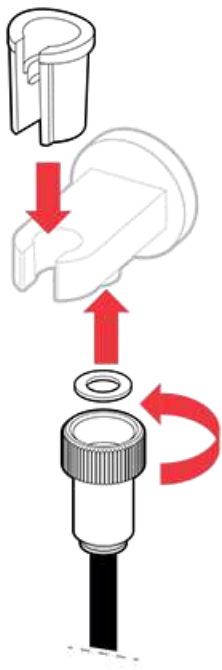

WATERCANDY

DOCGETTA A MANO
HANDSHOWER

ZUCCHETTI.

Z94750

DOCCETTA A MANO
HANDSHOWER

INSTALLAZIONE / INSTALLATION

ADATTATORE UNIVERSALE / UNIVERSAL ADAPTER

ADATTATORE PER MONTAGGIO
SU DUPLEX ESISTENTE

ADAPTER TO BE COMBINED
WITH AN EXISTING DUPLEX

ADATTATORE PER POSIZIONAMENTO
SU COLONNA DOCCIA

ADAPTER TO BE COMBINED
WITH AN EXISTING SHOWER TRAIL.

INSTALLAZIONE CON OPTIONAL / INSTALLATION WITH OPTIONAL

Z93925

APPENDIDOCCIA DUPLEX
IN OTTONE PER DOCCETTA
WATERCANDY, DOTATO
DI ATTACCO RAPIDO.

BRASS WALL MOUNTED SHOWER
SUPPORT FOR
WATERCANDY HANDSHOWER
WITH QUICK FITTING.

IN

OUT

1.

SGANCIARE IL FLESSIBILE PREMENDO
SULL'ANELLO DELL'ATTACCO RAPIDO
RELEASE THE HOSE BY PUSHING
THE RING ON THE QUICK FITTING