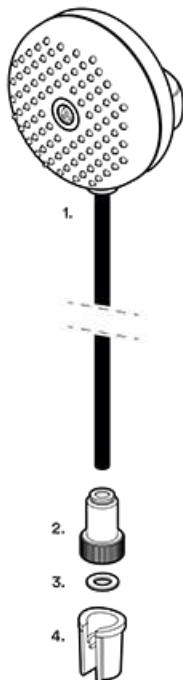

WATERCANDY

DOCGETTA A MANO
HANDSHOWER

ZUCCHETTI.

Z94750

DOCCETTA A MANO
HANDSHOWER

INSTALLAZIONE / INSTALLATION

ADATTATORE UNIVERSALE / UNIVERSAL ADAPTER

ADATTATORE PER MONTAGGIO
SU DUPLEX ESISTENTE

ADAPTER TO BE COMBINED
WITH AN EXISTING DUPLEX

ADATTATORE PER POSIZIONAMENTO
SU COLONNA DOCCIA

ADAPTER TO BE COMBINED
WITH AN EXISTING SHOWER TRAIL.

INSTALLAZIONE CON OPTIONAL / INSTALLATION WITH OPTIONAL

Z93925

APPENDIDOCCIA DUPLEX
IN OTTONE PER DOCCETTA
WATERCANDY, DOTATO
DI ATTACCO RAPIDO.

BRASS WALL MOUNTED SHOWER
SUPPORT FOR
WATERCANDY HANDSHOWER
WITH QUICK FITTING.

IN

OUT

1.

SGANCIARE IL FLESSIBILE PREMENDO
SULL'ANELLO DELL'ATTACCO RAPIDO
RELEASE THE HOSE BY PUSHING
THE RING ON THE QUICK FITTING