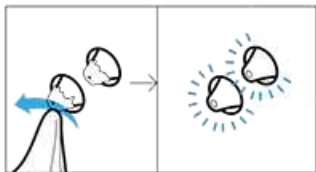

Z93925

APPENDIDOCCIA DUPLEX
IN OTTONE PER DOCCETTA
WATERCANDY, DOTATO
DI ATTACCO RAPIDO.

BRASS WALL MOUNTED SHOWER
SUPPORT FOR
WATERCANDY HANDSHOWER
WITH QUICK FITTING.

IN

OUT

1.

SGANCIARE IL FLESSIBILE PREMENDO
SULL'ANELLO DELL'ATTACCO RAPIDO
RELEASE THE HOSE BY PUSHING
THE RING ON THE QUICK FITTING

2.

1

2

3

PULIZIA / CLEANING

LAVARE CON ACQUA E SAPONE
TO BE WASHED WITH SOAP AND WATER

A30682_R01

ZUCCHETTI RUBINETTERIA S.P.A.
VIA MOLINI DI RESIGA, 29 - 28024 GOZZANO (NO) - ITALY
TEL. +39 0322 954700 - FAX +39 0322 954823
INFO@ZUCCHETTIDESIGN.IT WWW.ZUCCHETTIKOS.IT