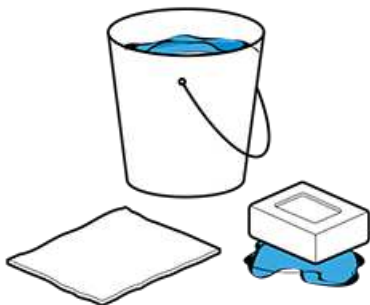

WATERCANDY

DOCGETTA A MANO
HANDSHOWER

ZUCCHETTI.

Z94750

DOCCETTA A MANO
HANDSHOWER

INSTALLAZIONE / INSTALLATION

ADATTATORE UNIVERSALE / UNIVERSAL ADAPTER

ADATTATORE PER MONTAGGIO
SU DUPLEX ESISTENTE

Z93925

APPENDIDOCCIA DUPLEX
IN OTTONE PER DOCCETTA
WATERCANDY, DOTATO
DI ATTACCO RAPIDO.

BRASS WALL MOUNTED SHOWER
SUPPORT FOR
WATERCANDY HANDSHOWER
WITH QUICK FITTING.

IN

OUT

1.

SGANCIARE IL FLESSIBILE PREMENDO
SULL'ANELLO DELL'ATTACCO RAPIDO
RELEASE THE HOSE BY PUSHING
THE RING ON THE QUICK FITTING

2.

1

2

3

PULIZIA / CLEANING

LAVARE CON ACQUA E SAPONE
TO BE WASHED WITH SOAP AND WATER

A30682_R01

ZUCCHETTI RUBINETTERIA S.P.A.
VIA MOLINI DI RESIGA, 29 - 28024 GOZZANO (NO) - ITALY
TEL. +39 0322 954700 - FAX +39 0322 954823
INFO@ZUCCHETTIDESIGN.IT WWW.ZUCCHETTIKOS.IT