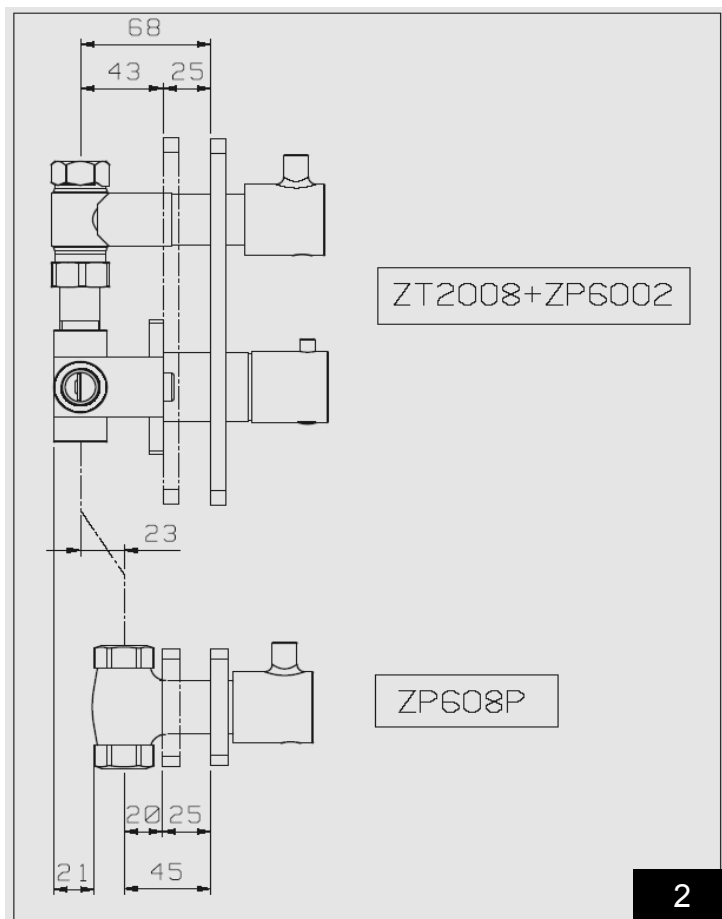

ZP608P

ZUCCHETTI.

Zucchetti Rubinetteria S.p.A.

Via Molini di Resiga, 29 - 28024 Gozzano (No) - Italy - Tel. +39 0322 954700 - Fax +39 0322 954823 - zucchettidesign.it

Installazione

1

Installazione con ZP6002 Installation with ZP6002