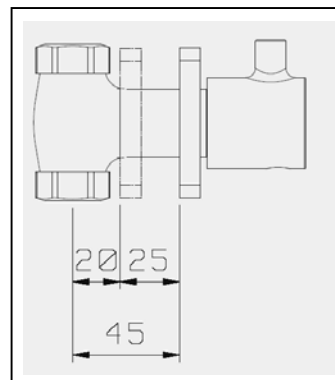

ZP608P

ZUCCHETTI.

Zucchetti Rubinetteria S.p.A.

Via Molini di Resiga, 29 - 28024 Gozzano (No) - Italy - Tel. +39 0322 954700 - Fax +39 0322 954823 - zucchettidesign.it

Installazione

1

Installazione con ZP6002 Installation with ZP6002