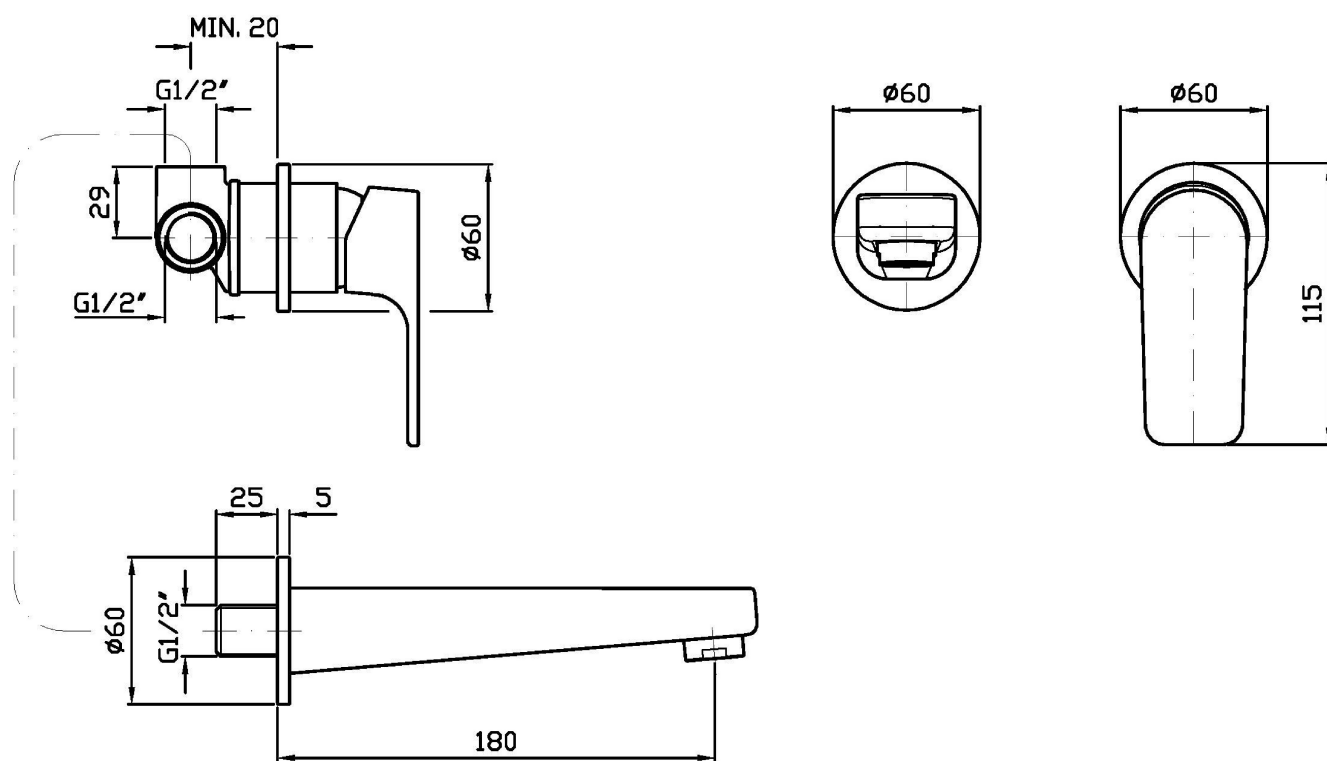

WIND

ZWN632

Disegno Complessivo / Overall Drawing