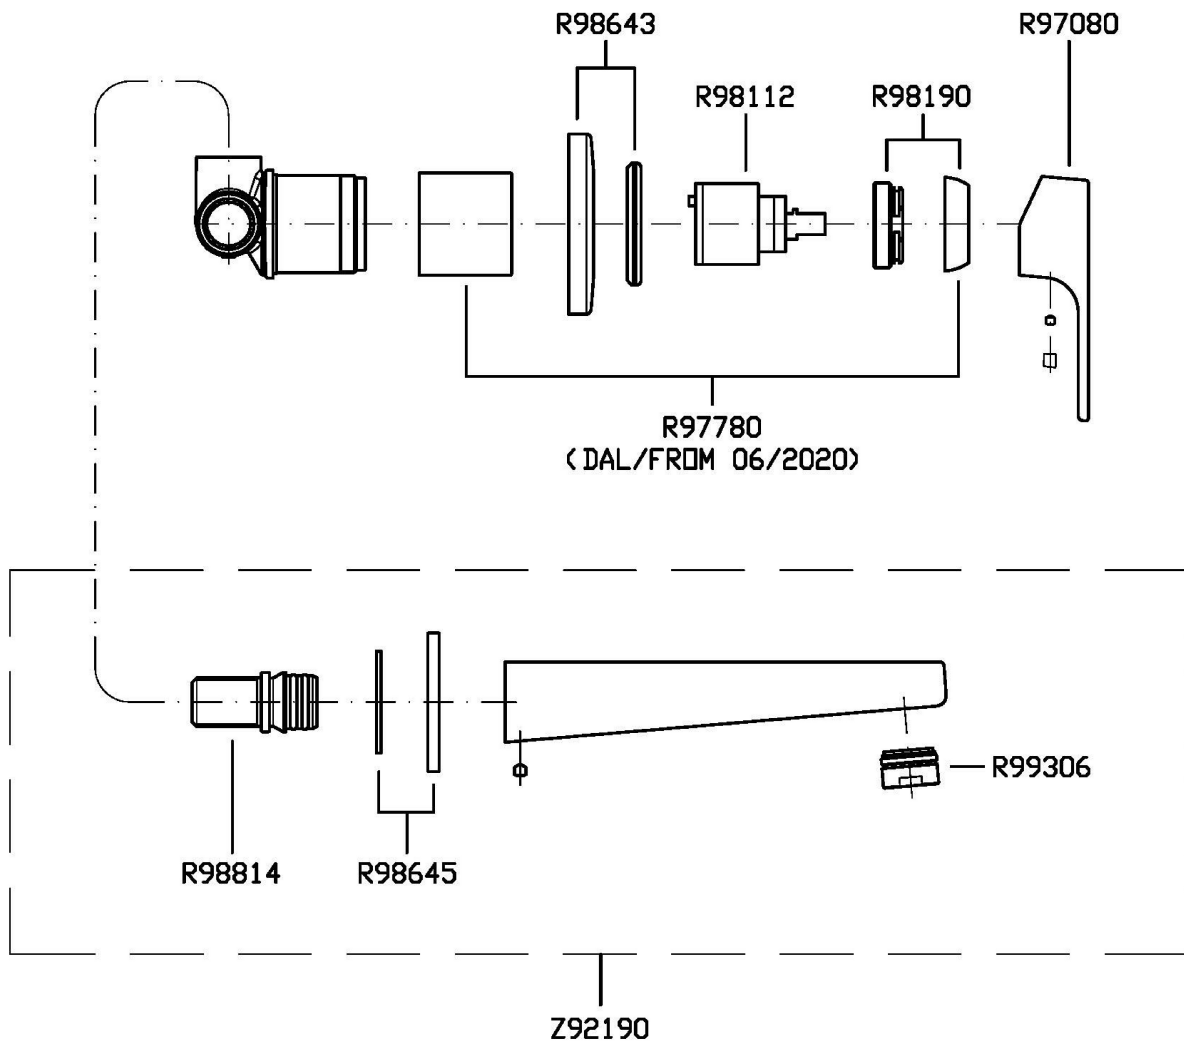

WIND

ZWN632

Miscelatore monocomando lavabo incasso 2 fori. / 2 hole built-in single lever basin mixer.

Miscelatore monocomando lavabo incasso 2 fori con aeratore. Lunghezza bocca 180 mm.
Cartuccia con limitatore di portata e temperatura.

2 hole built-in single lever basin mixer with aerator. Spout projection 180 mm.
Cartridge with both flow and temperature reducer.

R99499

Parte incasso. / Built-in part.

**R99815**

Parte incasso. / Built-in part.

WIND

ZWN632 Portate / Flowrates (lt/min)

PRESSIONE PRESSURE	1 BAR	2 BAR	3 BAR	4 BAR	5 BAR
P1 LAVABO BASIN	9,9	14,2	17,5	20,2	22,8
P2					
P3					
P4					
P5					

WIND

ZWN632 Pesì e Misure / Weights and Sizes

Peso (Kg) Weight (lb)	1,31 (Kg)	2,89 (lb)
Volume test (dc3) - (in3)	3,32 (dc3)	202,60 (in3)
h (mm) - (in)	93,00 (mm)	3,66 (in)
L1 (mm) - (in)	162,00 (mm)	6,38 (in)
L2 (mm) - (in)	220,00 (mm)	8,66 (in)