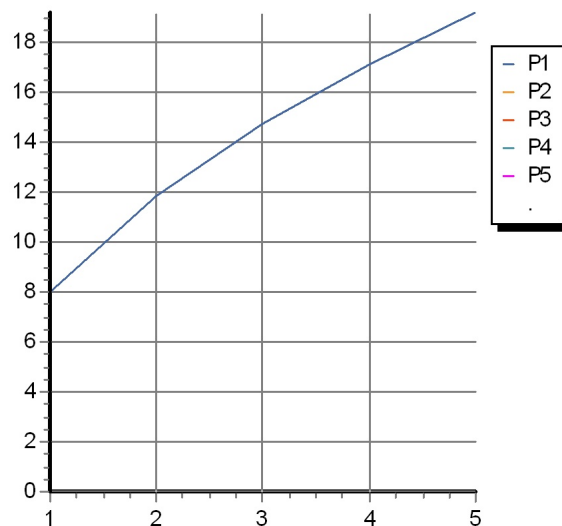

WIND

ZWN591

Esplosi / Exploded

WIND

ZWN591 Portate / Flowrates (lt/min)

PRESSIONE PRESSURE	1 BAR	2 BAR	3 BAR	4 BAR	5 BAR
P1 LAVABO BASIN	8	11,8	14,7	17,1	19,2
P2					
P3					
P4					
P5					

WIND

ZWN591 Pesì e Misure / Weights and Sizes

Peso (Kg) Weight (lb)	1,56 (Kg)	3,44 (lb)
Volume test (dc3) - (in3)	4,05 (dc3)	247,15 (in3)
h (mm) - (in)	70,00 (mm)	2,76 (in)
L1 (mm) - (in)	150,00 (mm)	5,91 (in)
L2 (mm) - (in)	385,00 (mm)	15,16 (in)