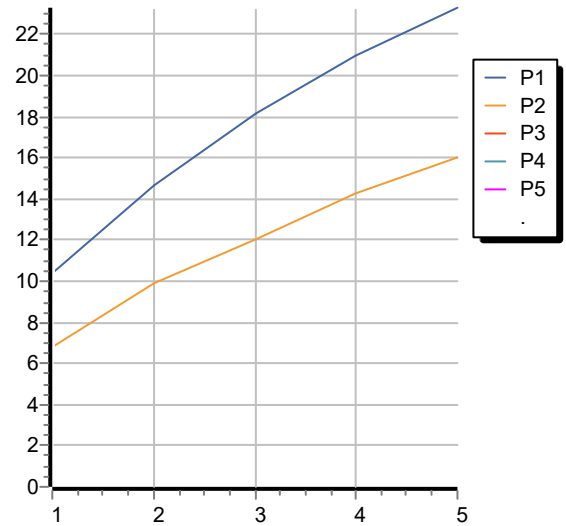

ZWN490 Portate / Flowrates (lt/min)

PRESSIONE PRESSURE	1 BAR	2 BAR	3 BAR	4 BAR	5 BAR
P1 BOCCA VASCA WALL SPOUT	10,4	14,7	18,2	21	23,3
P2 DOCCETTA HANDSHOWER	6,8	9,9	12	14,3	16
P3					
P4					
P5					

WIND

ZWN490 Pesì e Misure / Weights and Sizes

Peso (Kg) Weight (lb)	2,38 (Kg)	5,25 (lb)
Volume test (dc3) - (in3)	6,61 (dc3)	403,37 (in3)
h (mm) - (in)	143,00 (mm)	5,63 (in)
L1 (mm) - (in)	195,00 (mm)	7,68 (in)
L2 (mm) - (in)	237,00 (mm)	9,33 (in)