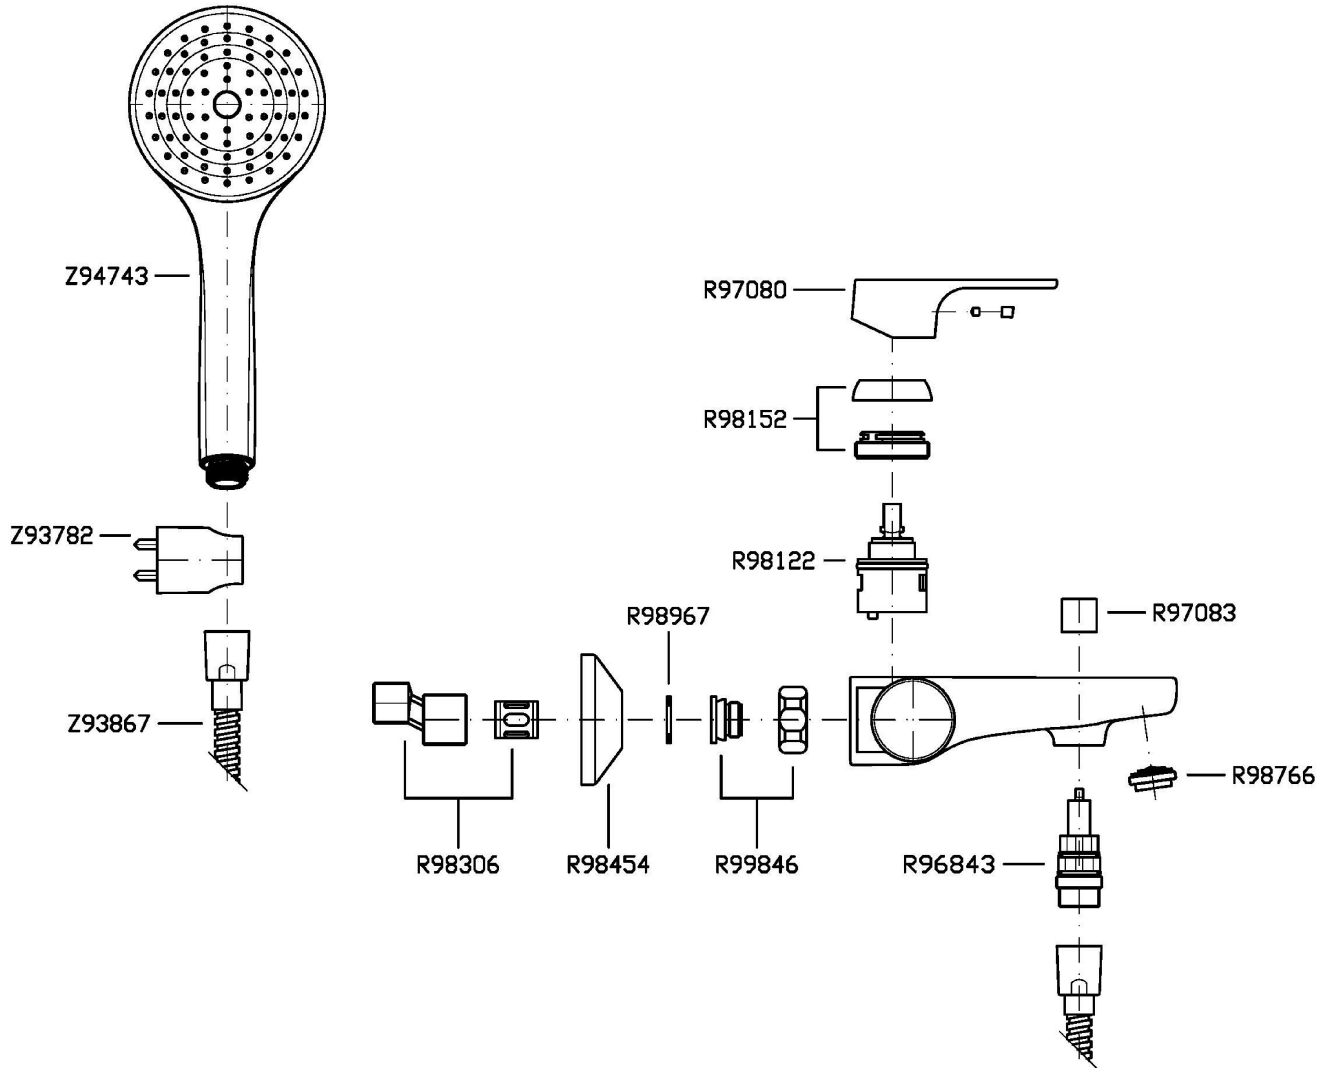

WIND

ZWN490

Esplosi / Exploded