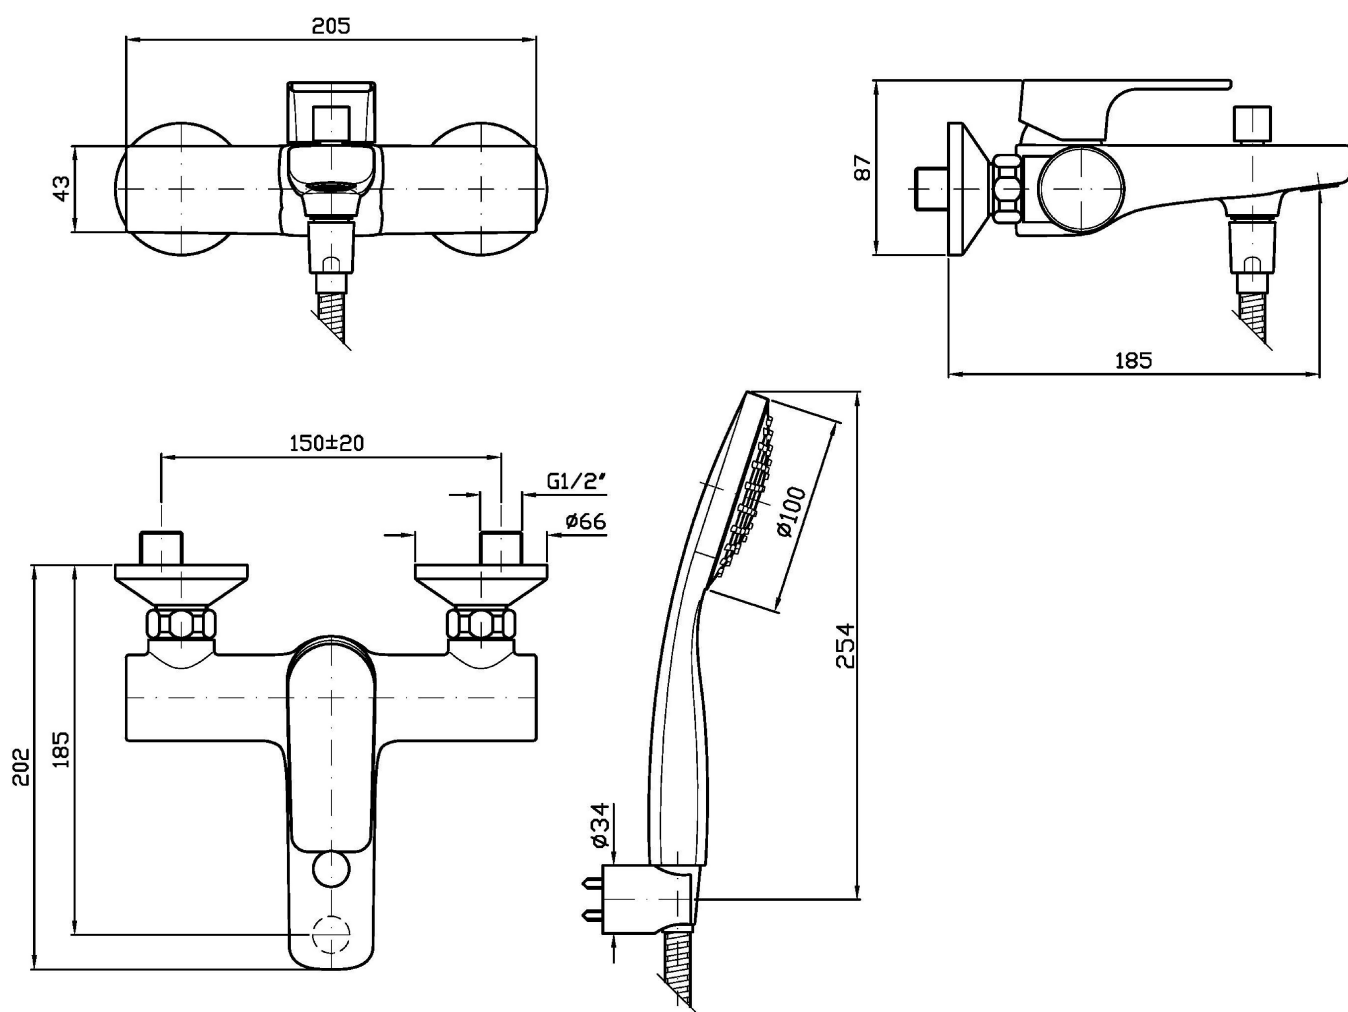

WIND

ZWN490

Disegno Complessivo / Overall Drawing