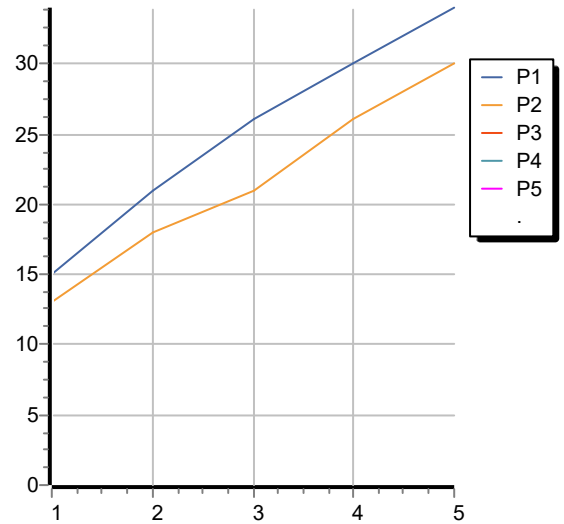

WIND

ZWN134

Esplosi / Exploded

WIND

ZWN134 Portate / Flowrates (lt/min)

PRESSIONE PRESSURE	1 BAR	2 BAR	3 BAR	4 BAR	5 BAR
USCITA PRIMARIA PRIMARY OUTLET <i>P1</i>	15	21	26	30	34
USCITA SECONDARIA SECONDARY OUTLET <i>P2</i>	13	18	21	26	30
<i>P3</i>					
<i>P4</i>					
<i>P5</i>					

WIND

ZWN134 Pesì e Misure / Weights and Sizes

Peso (Kg) Weight (lb)	0,43 (Kg)	0,95 (lb)
Volume test (dc3) - (in3)	3,32 (dc3)	202,60 (in3)
h (mm) - (in)	93,00 (mm)	3,66 (in)
L1 (mm) - (in)	162,00 (mm)	6,38 (in)
L2 (mm) - (in)	220,00 (mm)	8,66 (in)