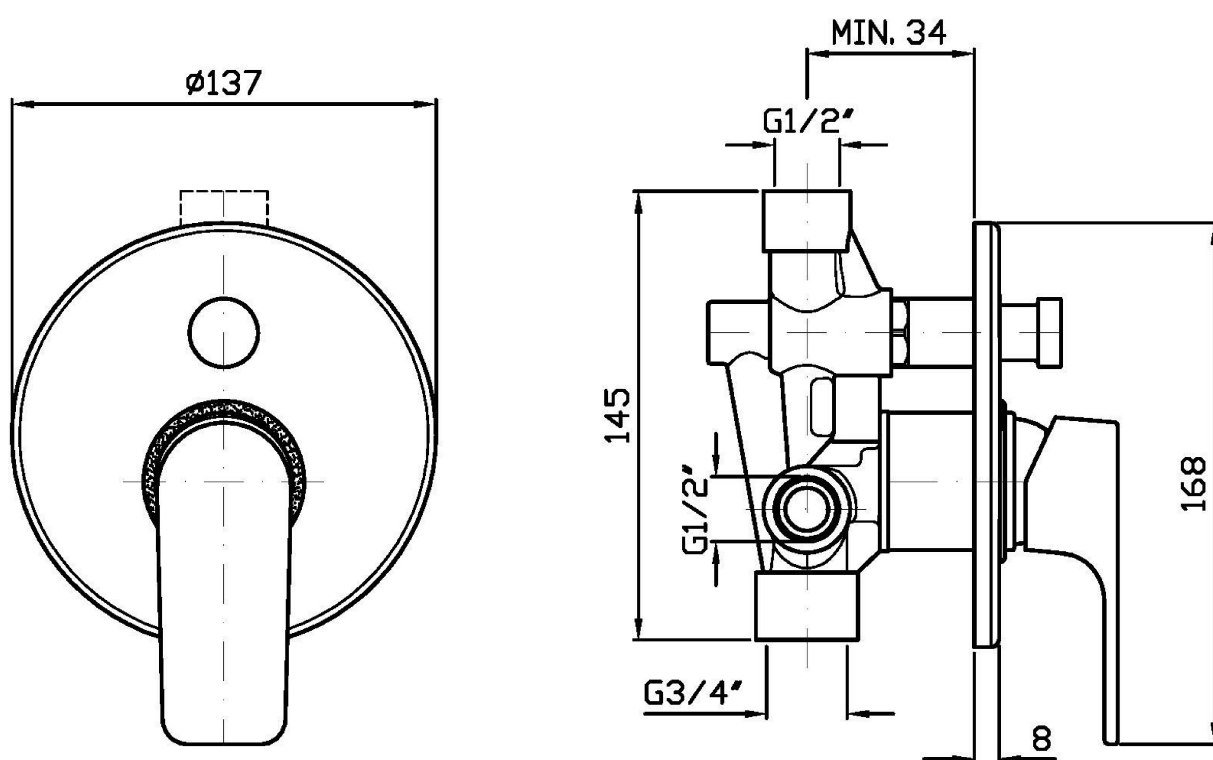

WIND

ZWN134

Miscelatore monocomando incasso vasca-doccia. / Built-in single lever bath-shower mixer.

Miscelatore monocomando incasso vasca-doccia con deviatore.
Cartuccia con limitatore di portata e temperatura.

Built-in single lever bath-shower mixer with diverter.
Cartridge with both flow and temperature reducer.

R99684

Parte incasso. / Built-in part.

Finiture / Finishes

Cromo / Chrome

WIND

ZWN134

Disegno Complessivo / Overall Drawing

WIND

ZWN134

Esplosi / Exploded

WIND

ZWN134 Portate / Flowrates (lt/min)

PRESSIONE PRESSURE	1 BAR	2 BAR	3 BAR	4 BAR	5 BAR
USCITA PRIMARIA PRIMARY OUTLET <i>P1</i>	15	21	26	30	34
USCITA SECONDARIA SECONDARY OUTLET <i>P2</i>	13	18	21	26	30
<i>P3</i>					
<i>P4</i>					
<i>P5</i>					

WIND

ZWN134 Pesì e Misure / Weights and Sizes

Peso (Kg) Weight (lb)	0,43 (Kg)	0,95 (lb)
Volume test (dc3) - (in3)	3,32 (dc3)	202,60 (in3)
h (mm) - (in)	93,00 (mm)	3,66 (in)
L1 (mm) - (in)	162,00 (mm)	6,38 (in)
L2 (mm) - (in)	220,00 (mm)	8,66 (in)