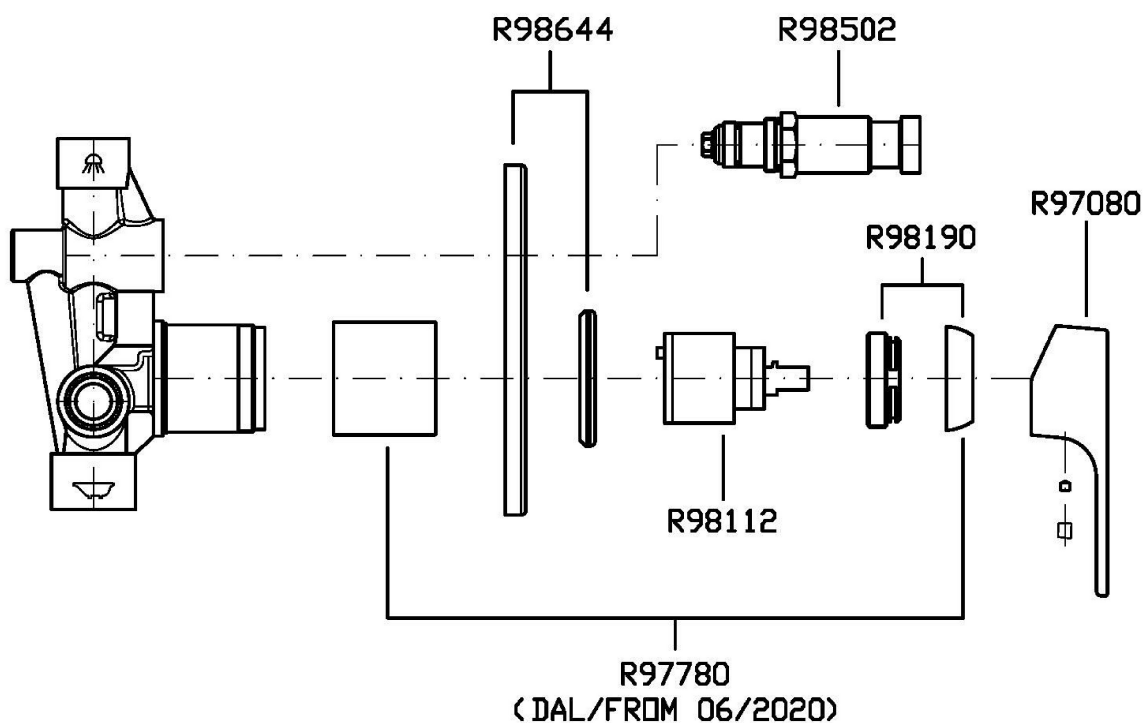

WIND

ZWN134

Miscelatore monocomando incasso vasca-doccia. / Built-in single lever bath-shower mixer.

Miscelatore monocomando incasso vasca-doccia con deviatore.
Cartuccia con limitatore di portata e temperatura.

Built-in single lever bath-shower mixer with diverter.
Cartridge with both flow and temperature reducer.

R99684

Parte incasso. / Built-in part.

Finiture / Finishes

Cromo / Chrome

WIND

ZWN134

Disegno Complessivo / Overall Drawing

WIND

ZWN134

Esplosi / Exploded

WIND

ZWN134 Portate / Flowrates (lt/min)

PRESSIONE PRESSURE	1 BAR	2 BAR	3 BAR	4 BAR	5 BAR
USCITA PRIMARIA PRIMARY OUTLET <i>P1</i>	15	21	26	30	34
USCITA SECONDARIA SECONDARY OUTLET <i>P2</i>	13	18	21	26	30
<i>P3</i>					
<i>P4</i>					
<i>P5</i>					

WIND

ZWN134 Pesì e Misure / Weights and Sizes

Peso (Kg) Weight (lb)	0,43 (Kg)	0,95 (lb)
Volume test (dc3) - (in3)	3,32 (dc3)	202,60 (in3)
h (mm) - (in)	93,00 (mm)	3,66 (in)
L1 (mm) - (in)	162,00 (mm)	6,38 (in)
L2 (mm) - (in)	220,00 (mm)	8,66 (in)