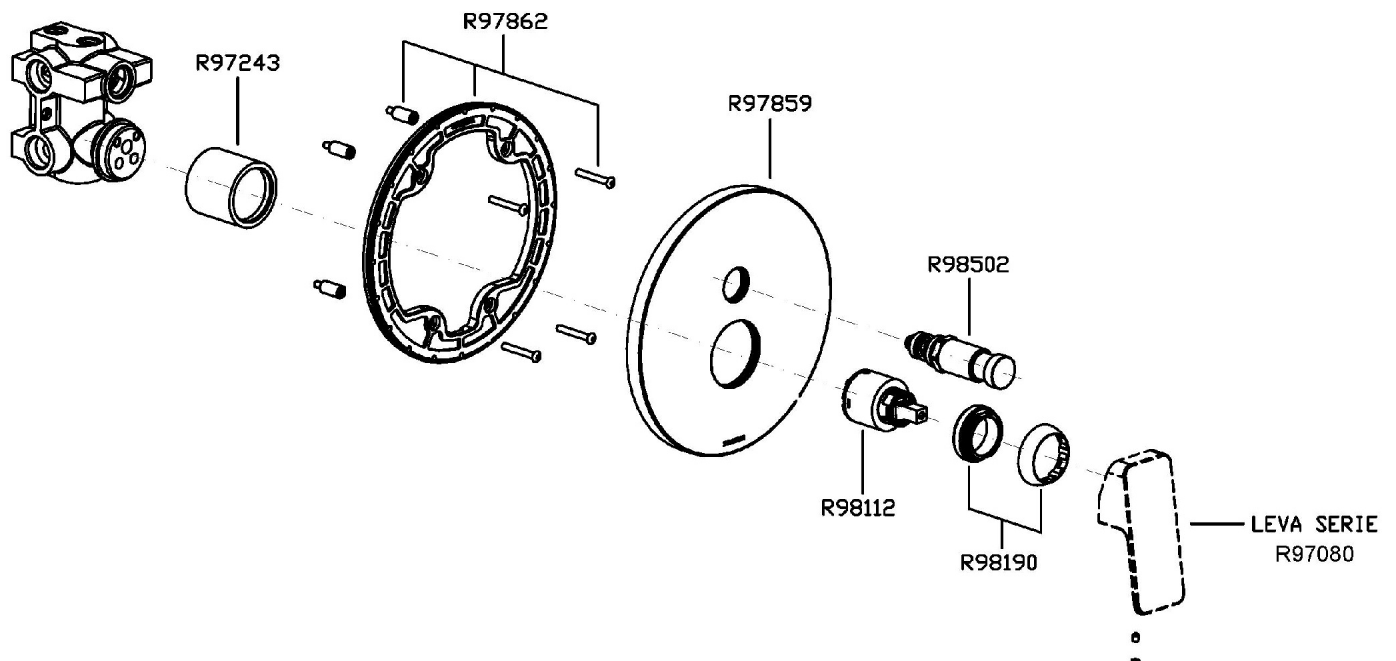

Marchio / Brand ZUCCHETTI

Classe / Class WIND

WIND

ZWN096

Miscelatore monocomando incasso vasca-doccia. / Built-in single lever bath shower mixer.

Miscelatore monocomando incasso vasca-doccia con deviatore, per corpo incasso universale Zetasystem R97800. Cartuccia con limitatore di portata e temperatura.

Built-in single lever bath shower mixer with diverter, for Zetasystem (R97800) universal built-in body. Cartridge with both flow and temperature reducer.

R97800

Zetasystem - Corpo incasso universale /
Zetasystem - universal built-in body

WIND

ZWN096 Portate / Flowrates (lt/min)

PRESSIONE PRESSURE	1 BAR	2 BAR	3 BAR	4 BAR	5 BAR
USCITA PRIMARIA PRIMARY OUTLET <i>P1</i>	12	17	22	25	28
USCITA SECONDARIA SECONDARY OUTLET <i>P2</i>	11	16	21	24	27
<i>P3</i>					
<i>P4</i>					
<i>P5</i>					

WIND

ZWN096 Pesì e Misure / Weights and Sizes

Peso (Kg) Weight (lb)	3,32 (Kg)	7,31 (lb)
Volume test (dc3) - (in3)	7,50 (dc3)	457,68 (in3)
h (mm) - (in)	90,00 (mm)	3,54 (in)
L1 (mm) - (in)	250,00 (mm)	9,84 (in)
L2 (mm) - (in)	333,00 (mm)	13,11 (in)