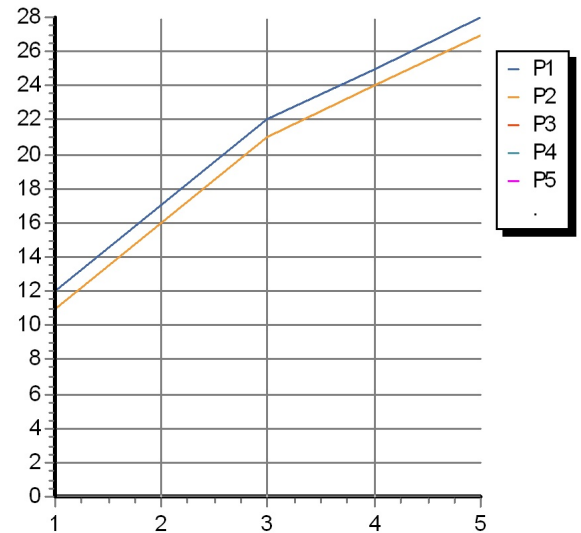

WIND

ZWN096 Portate / Flowrates (lt/min)

PRESSIONE PRESSURE	1 BAR	2 BAR	3 BAR	4 BAR	5 BAR
USCITA PRIMARIA PRIMARY OUTLET <i>P1</i>	12	17	22	25	28
USCITA SECONDARIA SECONDARY OUTLET <i>P2</i>	11	16	21	24	27
<i>P3</i>					
<i>P4</i>					
<i>P5</i>					

WIND

ZWN096 Pesì e Misure / Weights and Sizes

Peso (Kg) Weight (lb)	3,32 (Kg)	7,31 (lb)
Volume test (dc3) - (in3)	7,50 (dc3)	457,68 (in3)
h (mm) - (in)	90,00 (mm)	3,54 (in)
L1 (mm) - (in)	250,00 (mm)	9,84 (in)
L2 (mm) - (in)	333,00 (mm)	13,11 (in)