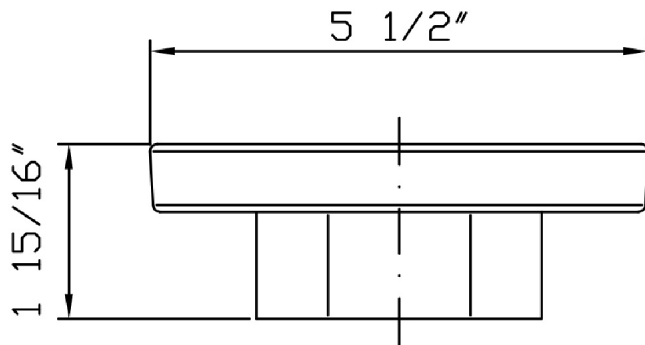

SOFT

ZAC710

Disegno Complessivo / Overall Drawing