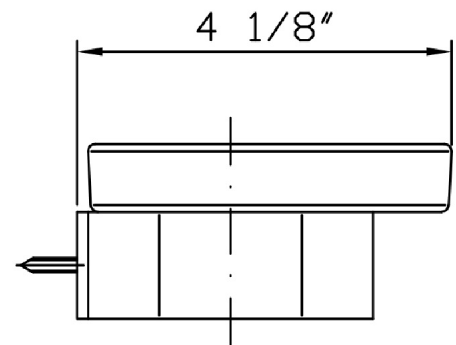

SOFT

ZAC710

Disegno Complessivo / Overall Drawing