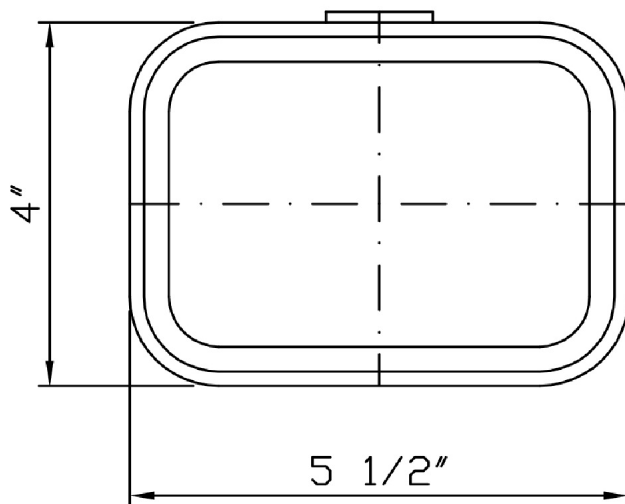

SOFT

ZAC710

Disegno Complessivo / Overall Drawing