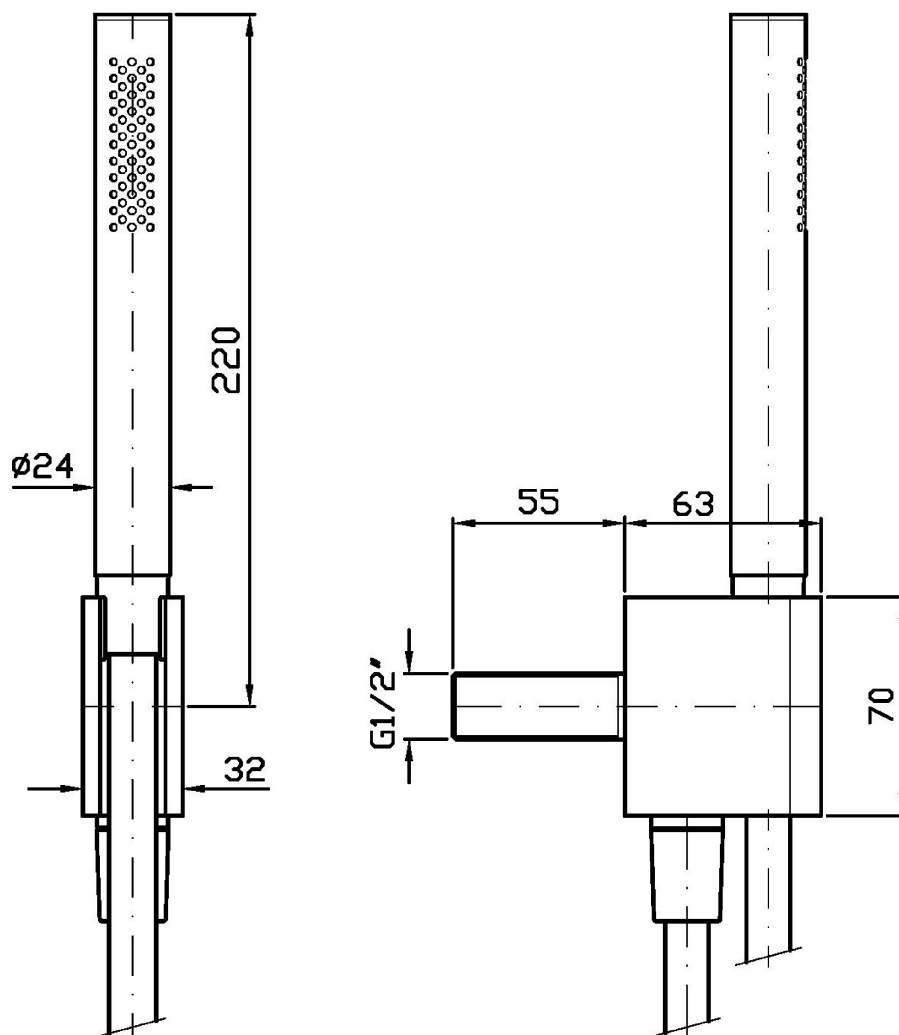

SHOWER

Z93932

Completo doccia / Handshower set

Completo doccia composto da appendidoccia duplex, doccetta Z94177 in ottone e flessibile in PVC.

Handshower set with wall-mounted shower support, brass handshower Z94177 and PVC flexible hose.

SHOWER

Z93932

Disegno Complessivo / Overall Drawing

Note / Notes

SHOWER

Z93932

Portate / Flowrates (lt/min)

PRESSIONE PRESSURE	1 BAR	2 BAR	3 BAR	4 BAR	5 BAR
DOCCETTA HANDSHOWER P1	6,2	8	8,3	8,7	9
P2					
P3					
P4					
P5					

SHOWER

Z93932

Pesi e Misure / Weights and Sizes

Peso (Kg) Weight (lb)	0,00 (Kg)	0,00 (lb)
Volume test (dc3) - (in3)	4,05 (dc3)	247,15 (in3)
h (mm) - (in)	70,00 (mm)	2,76 (in)
L1 (mm) - (in)	150,00 (mm)	5,91 (in)
L2 (mm) - (in)	385,00 (mm)	15,16 (in)