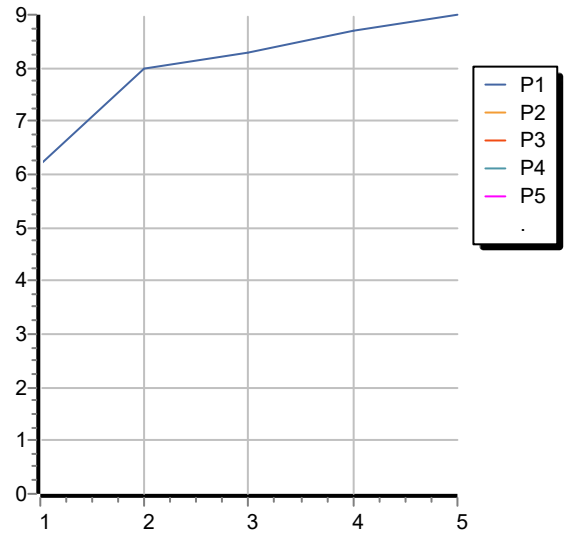

SHOWER

Z93932

Disegno Complessivo / Overall Drawing

Note / Notes

SHOWER

Z93932

Portate / Flowrates (lt/min)

PRESSIONE PRESSURE	1 BAR	2 BAR	3 BAR	4 BAR	5 BAR
DOCCETTA HANDSHOWER P1	6,2	8	8,3	8,7	9
P2					
P3					
P4					
P5					

SHOWER

Z93932

Pesi e Misure / Weights and Sizes

Peso (Kg) Weight (lb)	0,00 (Kg)	0,00 (lb)
Volume test (dc3) - (in3)	4,05 (dc3)	247,15 (in3)
h (mm) - (in)	70,00 (mm)	2,76 (in)
L1 (mm) - (in)	150,00 (mm)	5,91 (in)
L2 (mm) - (in)	385,00 (mm)	15,16 (in)