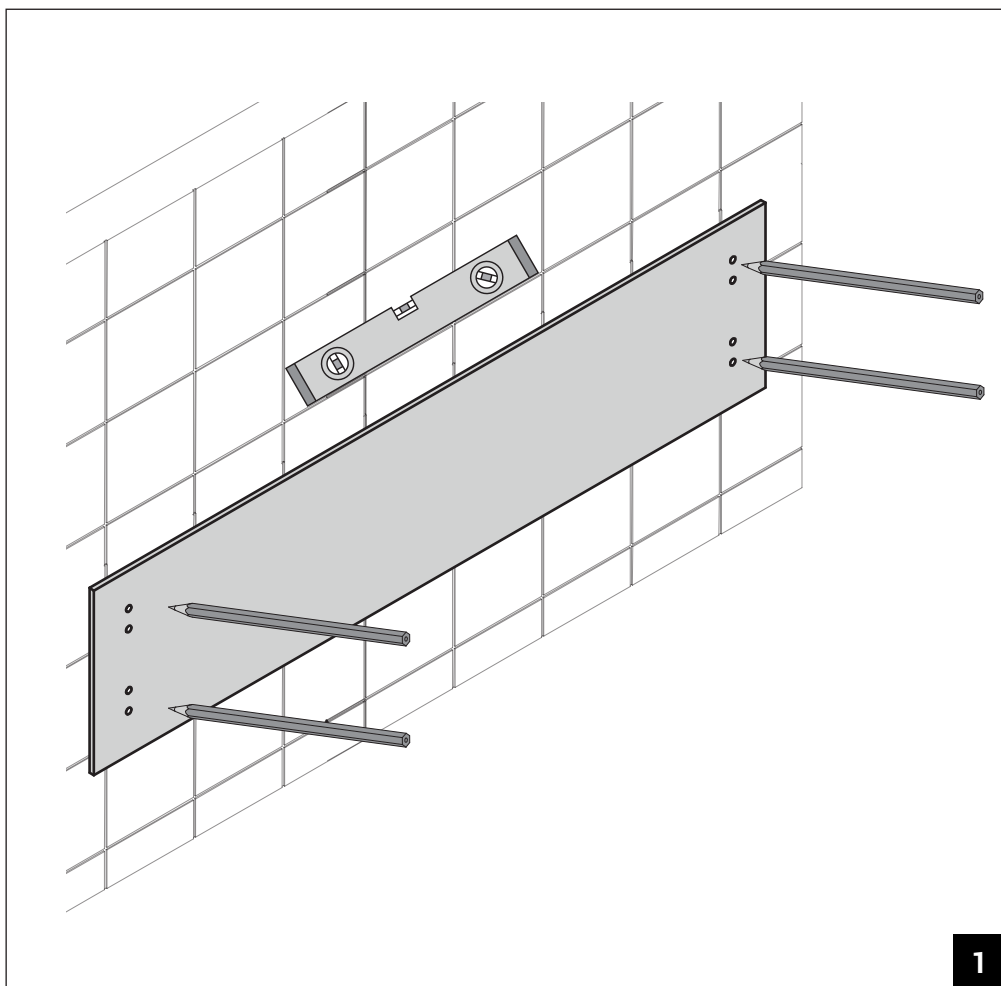

Beam

design Visibility

- I** Istruzioni per l'installazione
- GB** Instructions for the installation
- F** Instructions pour l'installation
- D** Montageanleitungen zur installation
- E** Instrucciones para la instalacion
- RU** ИНСТРУКЦИИ ПО МОНТАЖУ
- PL** Instrukcje instalacji

FORO Ø 60 mm
HOLE Ø 60 mm

4

5

KOS

Zucchetti Rubinetteria S.p.A.

Via Molini di Resiga, 29 - 28024 Gozzano (No) - Italy - Tel. +39 0322 954700 - Fax +39 0322 954823
- www.zucchettikos.it