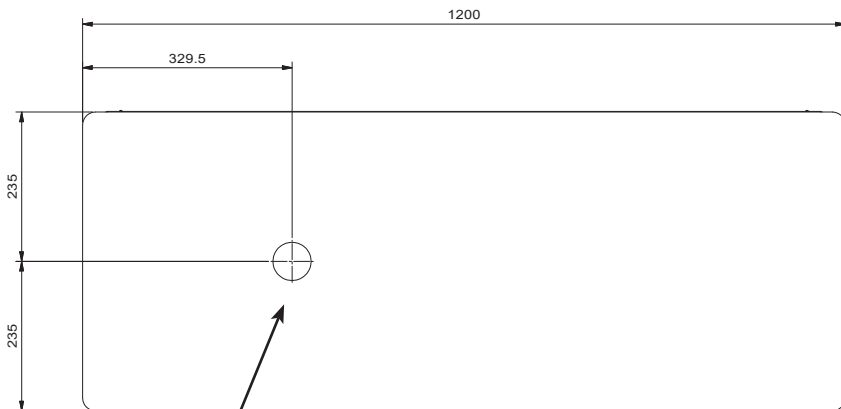

FORO Ø 60 mm
HOLE Ø 60 mm

4

5

KOS

Zucchetti Rubinetteria S.p.A.

Via Molini di Resiga, 29 - 28024 Gozzano (No) - Italy - Tel. +39 0322 954700 - Fax +39 0322 954823
- www.zucchettikos.it