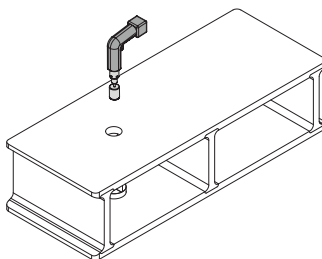

FORO Ø 60 mm
HOLE Ø 60 mm

4

5

KOS

Zucchetti Rubinetteria S.p.A.

Via Molini di Resiga, 29 - 28024 Gozzano (No) - Italy - Tel. +39 0322 954700 - Fax +39 0322 954823
- www.zucchettikos.it