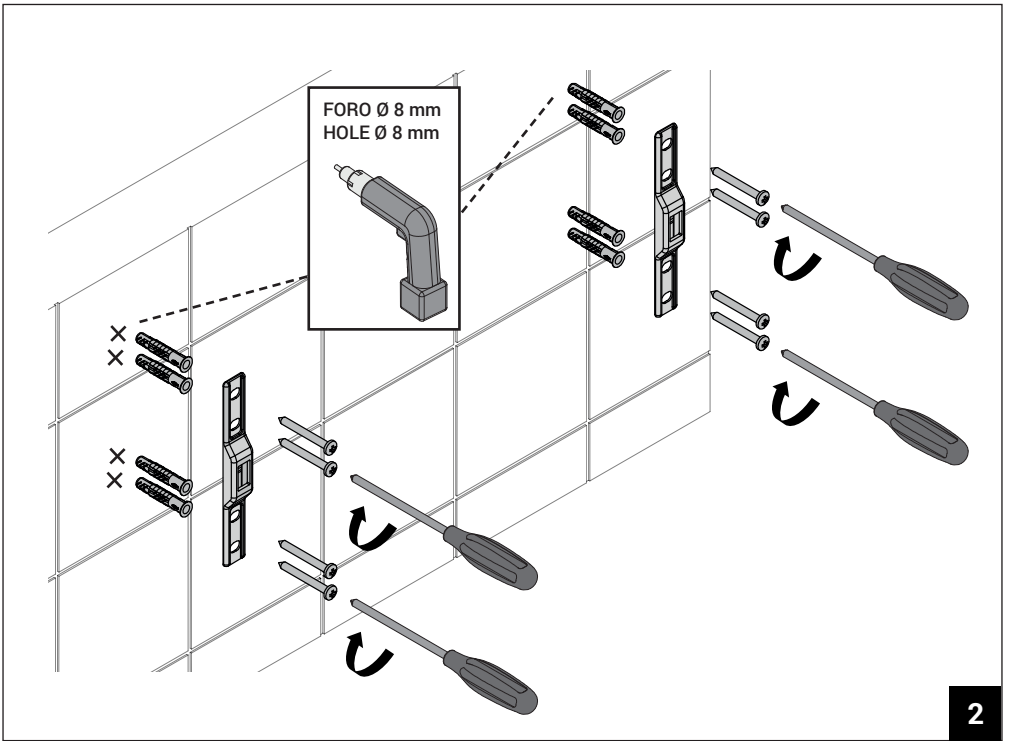

Beam

design Visibility

- I** Istruzioni per l'installazione
- GB** Instructions for the installation
- F** Instructions pour l'installation
- D** Montageanleitungen zur installation
- E** Instrucciones para la instalacion
- RU** ИНСТРУКЦИИ ПО МОНТАЖУ
- PL** Instrukcje instalacji

8BE100WA

8BE100NA

8BE100TE

8BE110WA

8BE110NA

8BE110TE

Installazione - Installation

Utensili necessari - Necessary tools

FORO Ø 60 mm
HOLE Ø 60 mm

4

5

KOS

Zucchetti Rubinetteria S.p.A.

Via Molini di Resiga, 29 - 28024 Gozzano (No) - Italy - Tel. +39 0322 954700 - Fax +39 0322 954823
- www.zucchettikos.it