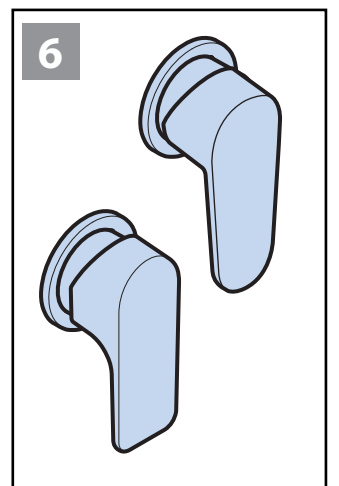

ZSN631/ZWN632 INSTALLAZIONE/INSTALLATION