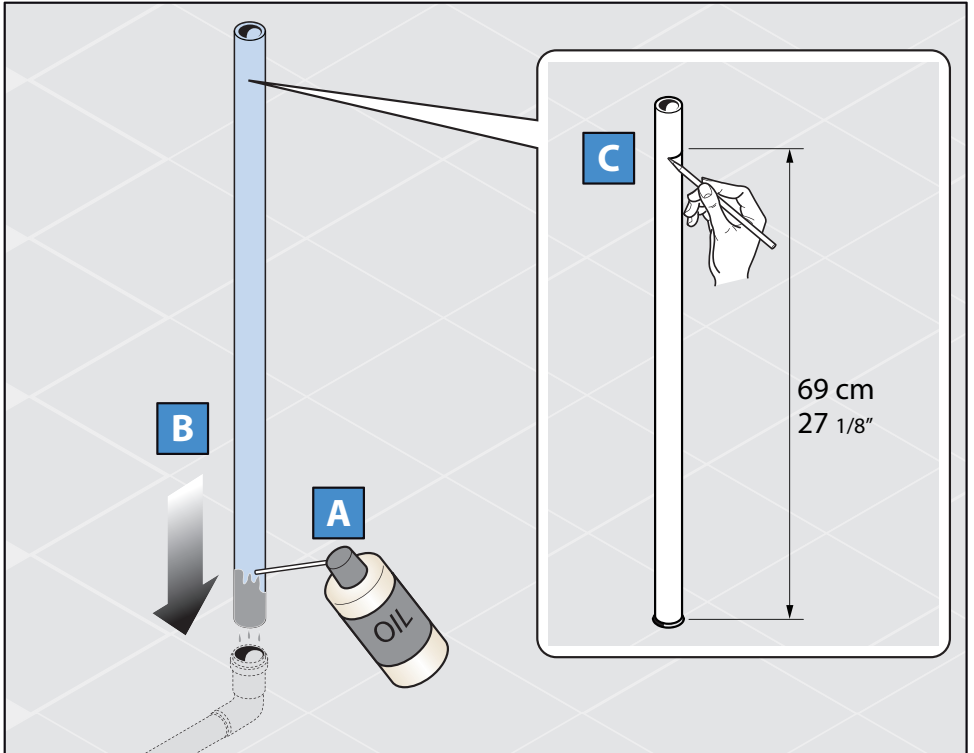

ZUCCHETTI. KOS
www.zucchettikos.it

ROUND

S. Scarico Ø 32 mm filo pavimento

Attenzione: prevedere sifone ispezionabile

S. Drain at floor level Ø 32 mm

Attention: provide inspectionable siphon

S. Ablass auf fussbodenniveau Ø 32 mm

Achtung: einen einsehbaren Siphon vorsehen

S. Trou d'évacuation au ras du sol Ø 32 mm

Attention: prévoir un siphon pouvant être inspecté

S. Desagüe a ras pavimento Ø 32 mm

Atención: prevea un sifón inspeccionable