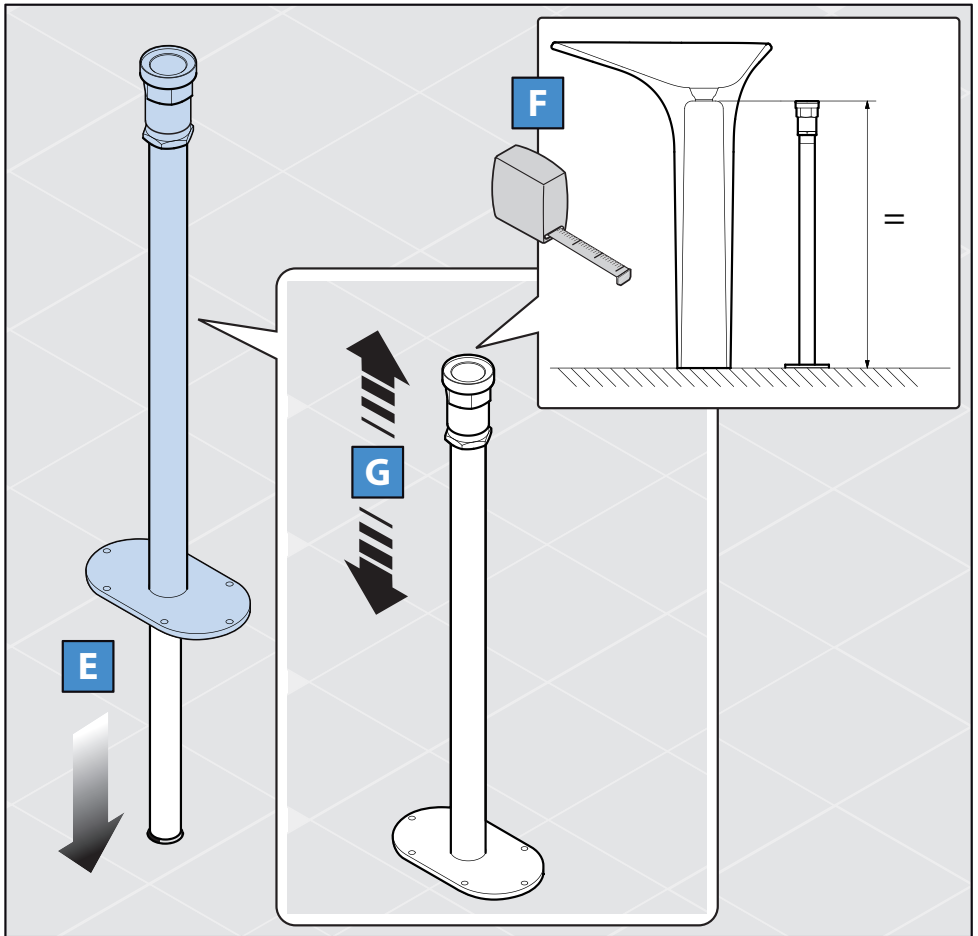

ZUCCHETTI. KOS
www.zucchettikos.it

ROUND

S. Scarico Ø 32 mm filo pavimento

Attenzione: prevedere sifone ispezionabile

S. Drain at floor level Ø 32 mm

Attention: provide inspectionable siphon

S. Ablass auf fussbodenniveau Ø 32 mm

Achtung: einen einsehbaren Siphon vorsehen

S. Trou d'évacuation au ras du sol Ø 32 mm

Attention: prévoir un siphon pouvant être inspecté

S. Desagüe a ras pavimento Ø 32 mm

Atención: prevea un sifón inspeccionable