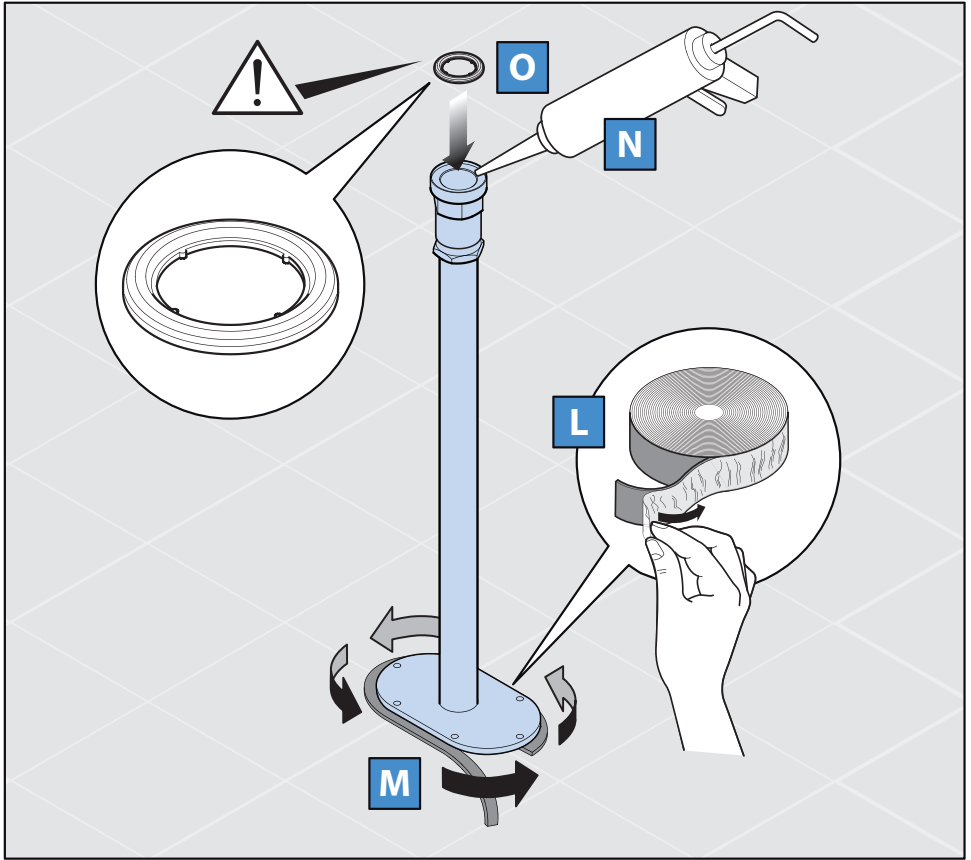

ZUCCHETTI. KOS
www.zucchettikos.it

ROUND

S. Scarico Ø 32 mm filo pavimento

Attenzione: prevedere sifone ispezionabile

S. Drain at floor level Ø 32 mm

Attention: provide inspectionable siphon

S. Ablass auf fussbodenniveau Ø 32 mm

Achtung: einen einsehbaren Siphon vorsehen

S. Trou d'évacuation au ras du sol Ø 32 mm

Attention: prévoir un siphon pouvant être inspecté

S. Desagüe a ras pavimento Ø 32 mm

Atención: prevea un sifón inspeccionable