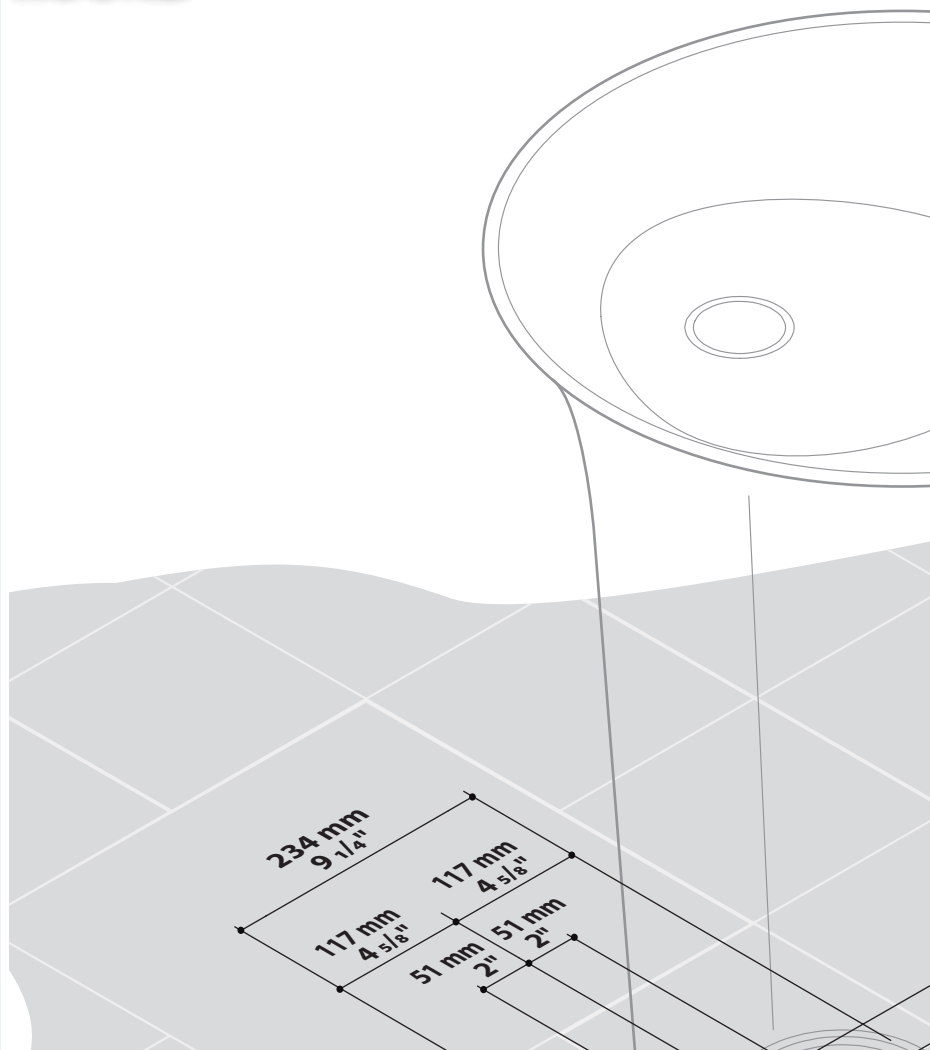

ZUCCHETTI. KOS
www.zucchettikos.it

ROUND

S. Scarico Ø 32 mm filo pavimento

Attenzione: prevedere sifone ispezionabile

S. Drain at floor level Ø 32 mm

Attention: provide inspectionable siphon

S. Ablass auf fussbodenniveau Ø 32 mm

Achtung: einen einsehbaren Siphon vorsehen

S. Trou d'évacuation au ras du sol Ø 32 mm

Attention: prévoir un siphon pouvant être inspecté

S. Desagüe a ras pavimento Ø 32 mm

Atención: prevea un sifón inspeccionable