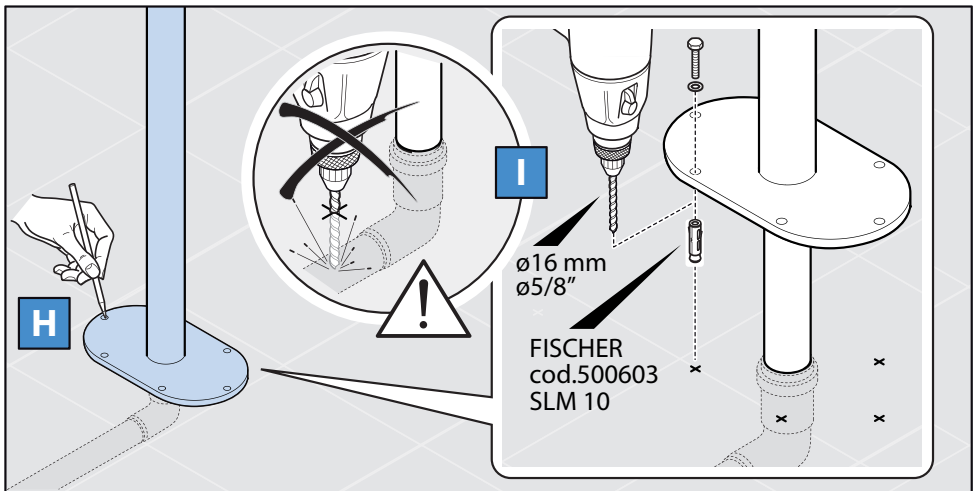

ZUCCHETTI. KOS
www.zucchettikos.it

ROUND

S. Scarico Ø 32 mm filo pavimento

Attenzione: prevedere sifone ispezionabile

S. Drain at floor level Ø 32 mm

Attention: provide inspectionable siphon

S. Ablass auf fussbodenniveau Ø 32 mm

Achtung: einen einsehbaren Siphon vorsehen

S. Trou d'évacuation au ras du sol Ø 32 mm

Attention: prévoir un siphon pouvant être inspecté

S. Desagüe a ras pavimento Ø 32 mm

Atención: prevea un sifón inspeccionable