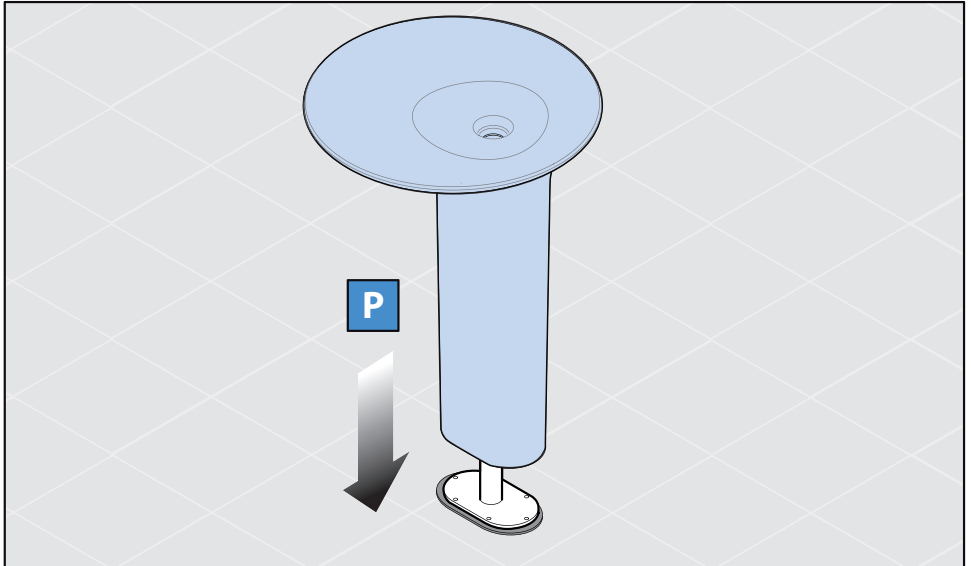

ZUCCHETTI. KOS
www.zucchettikos.it

ROUND

S. Scarico Ø 32 mm filo pavimento

Attenzione: prevedere sifone ispezionabile

S. Drain at floor level Ø 32 mm

Attention: provide inspectionable siphon

S. Ablass auf fussbodenniveau Ø 32 mm

Achtung: einen einsehbaren Siphon vorsehen

S. Trou d'évacuation au ras du sol Ø 32 mm

Attention: prévoir un siphon pouvant être inspecté

S. Desagüe a ras pavimento Ø 32 mm

Atención: prevea un sifón inspeccionable