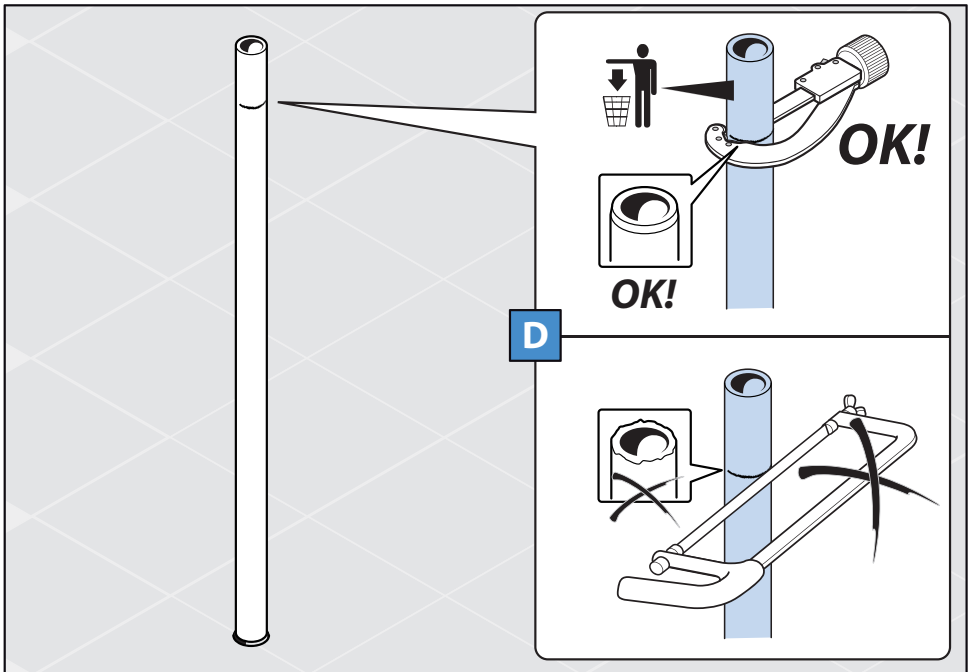

ZUCCHETTI. KOS
www.zucchettikos.it

ROUND

S. Scarico Ø 32 mm filo pavimento

Attenzione: prevedere sifone ispezionabile

S. Drain at floor level Ø 32 mm

Attention: provide inspectionable siphon

S. Ablass auf fussbodenniveau Ø 32 mm

Achtung: einen einsehbaren Siphon vorsehen

S. Trou d'évacuation au ras du sol Ø 32 mm

Attention: prévoir un siphon pouvant être inspecté

S. Desagüe a ras pavimento Ø 32 mm

Atención: prevea un sifón inspeccionable