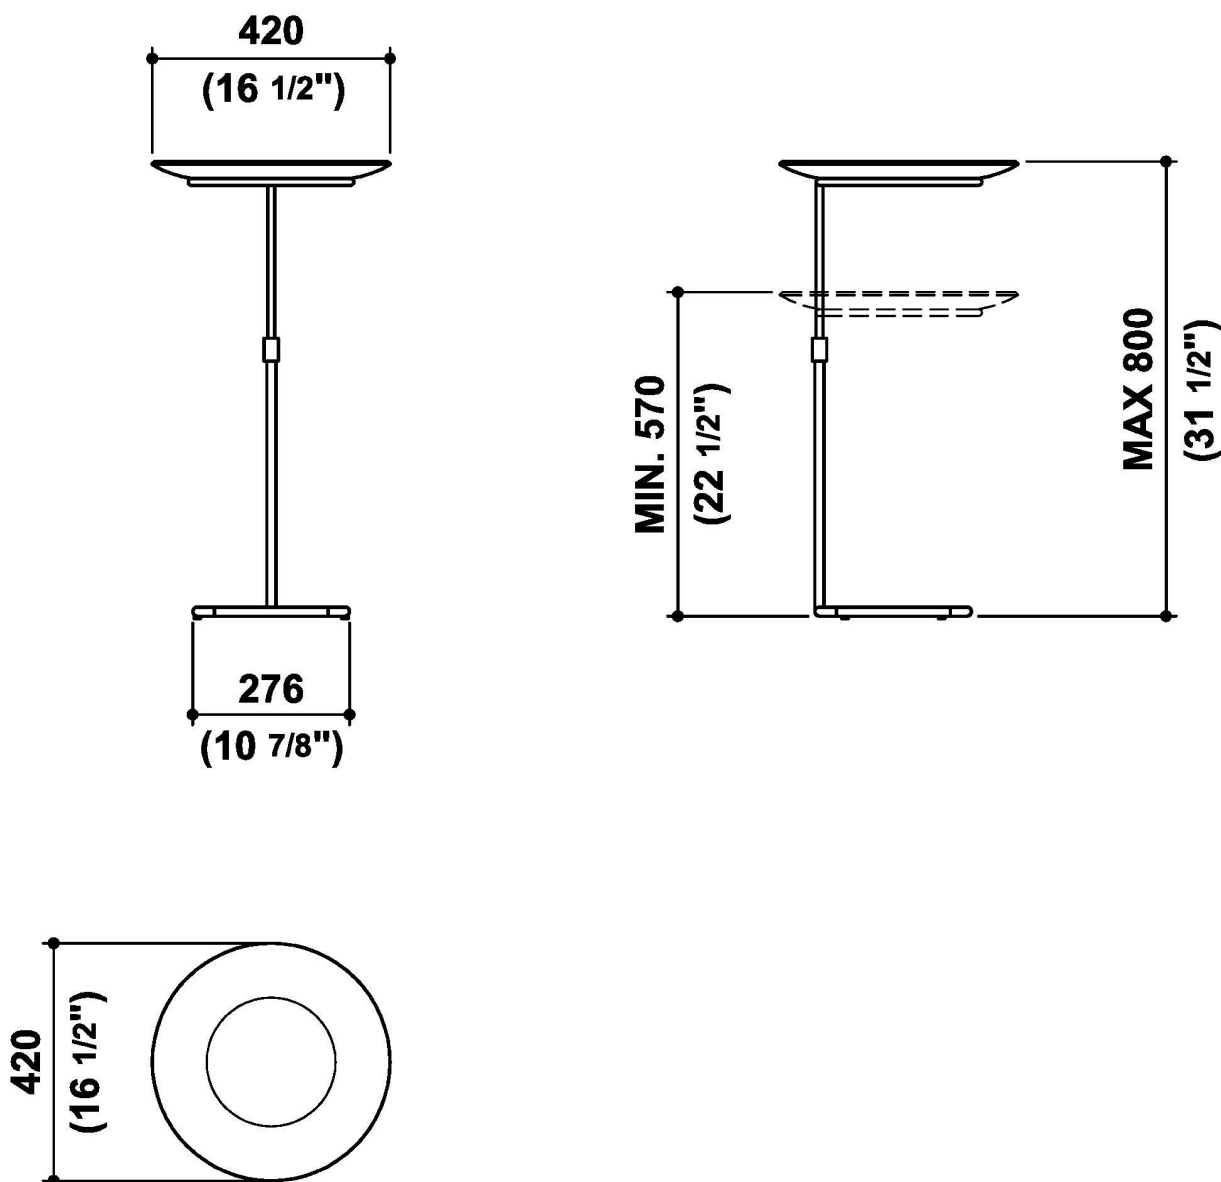

TABLES

8TR01BI

Faraway Complements, tavolino rotondo. / Faraway Complements, round table.

Tavolino rotondo in metallo, regolabile in altezza. Piano in Corian® bianco. Dimensioni: Ø 420 x h 570 (min) - 800 (max).

Small round metal table with adjustable height. Top in white Corian®. Dimensions: Ø 420 x h 570 (min) - 800 (max).

TABLES

8TR01BI

Disegno Complessivo / Overall Drawing

TABLES

8TR01BI

Dati operativi / Specifications		
Dimensioni / Dimensions	Ø 420 x h. 570-800 mm	Ø 16 1/2 x h. 22 1/2 - 31 1/2 inc
Marcatura CE / CE Marking		
Peso netto / Net weight	6.50 kg	14.33 lb

TABLES

8TR01BI

Pesi e Misure / Weights and Sizes

Peso (Kg) Weight (lb)	4,80 (Kg)	10,58 (lb)
Volume (dc3) - (in3)	150,00 (dc3)	9153,56 (in3)
h (mm) - (in)	600,00 (mm)	23,62 (in)
L1 (mm) - (in)	500,00 (mm)	19,69 (in)
L2 (mm) - (in)	500,00 (mm)	19,69 (in)