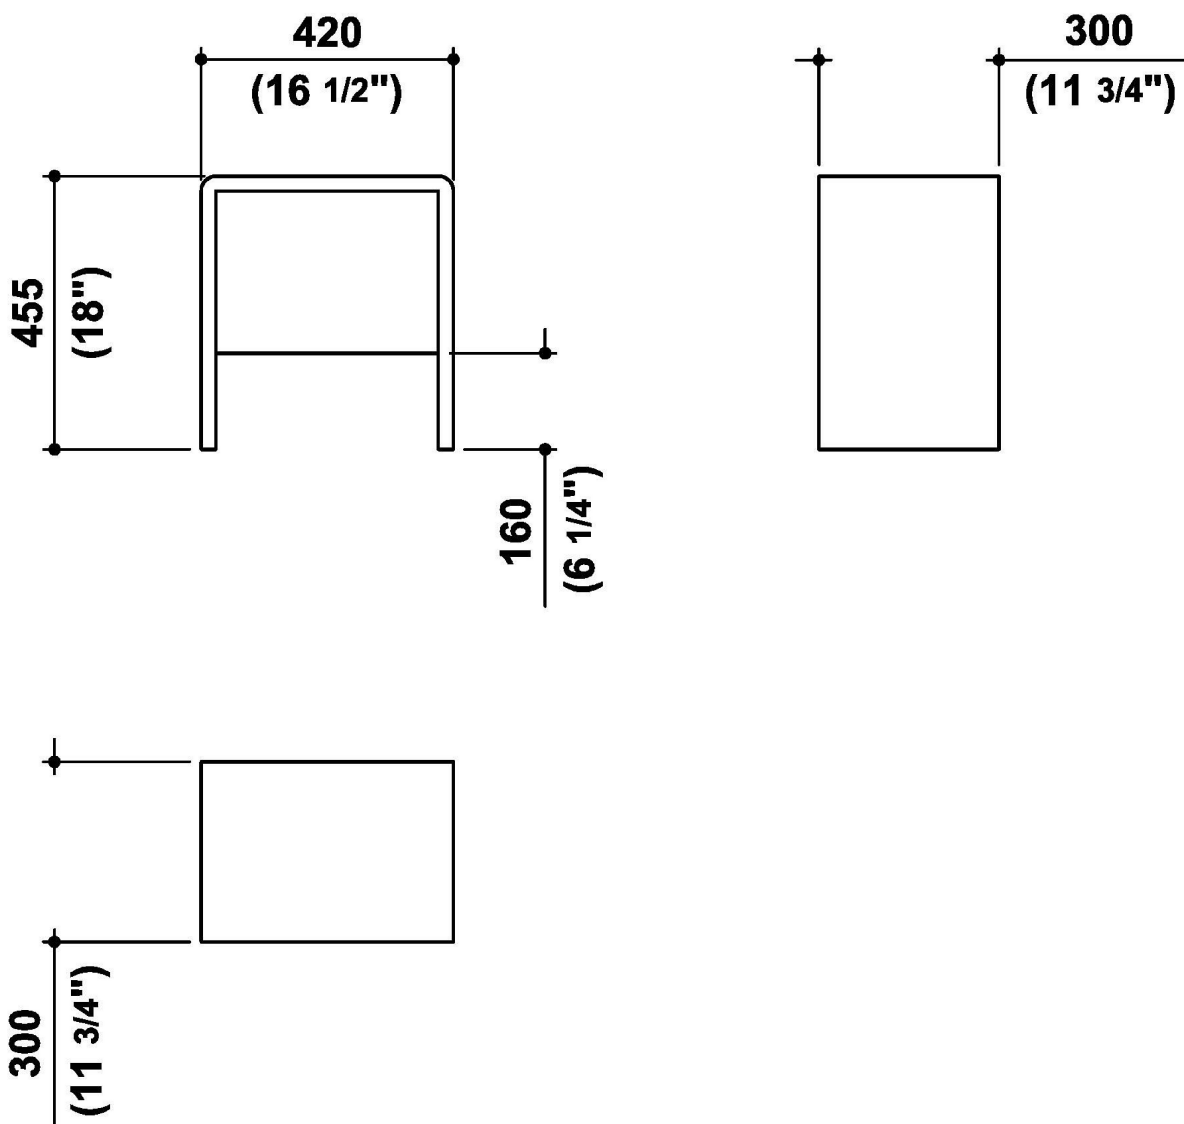

ACCESSORIES

5B1IK

Sgabello. / Stool.

Sgabello in legno iroko. Dimensioni: 420 x 300 h. 455 mm

Stool in iroko wood. Dimensions: 420 x 300 h. 455 mm

ACCESSORIES

5B1IK

Disegno Complessivo / Overall Drawing

ACCESSORIES

5B1IK

Dati operativi / Specifications		
Dimensioni / Dimensions	1700 x 850 x h. 570 mm	67 x 33 1/2 x h. 22 1/2 inc
Marcatura CE / CE Marking		
Peso netto / Net weight	102.00 kg	225.00 lb

ACCESSORIES

5B1IK

Pesi e Misure / Weights and Sizes

Peso (Kg) Weight (lb)	20,60 (Kg)	45,41 (lb)
Volume (dc3) - (in3)	100,00 (dc3)	6102,37 (in3)
h (mm) - (in)	500,00 (mm)	19,69 (in)
L1 (mm) - (in)	380,00 (mm)	14,96 (in)
L2 (mm) - (in)	530,00 (mm)	20,87 (in)